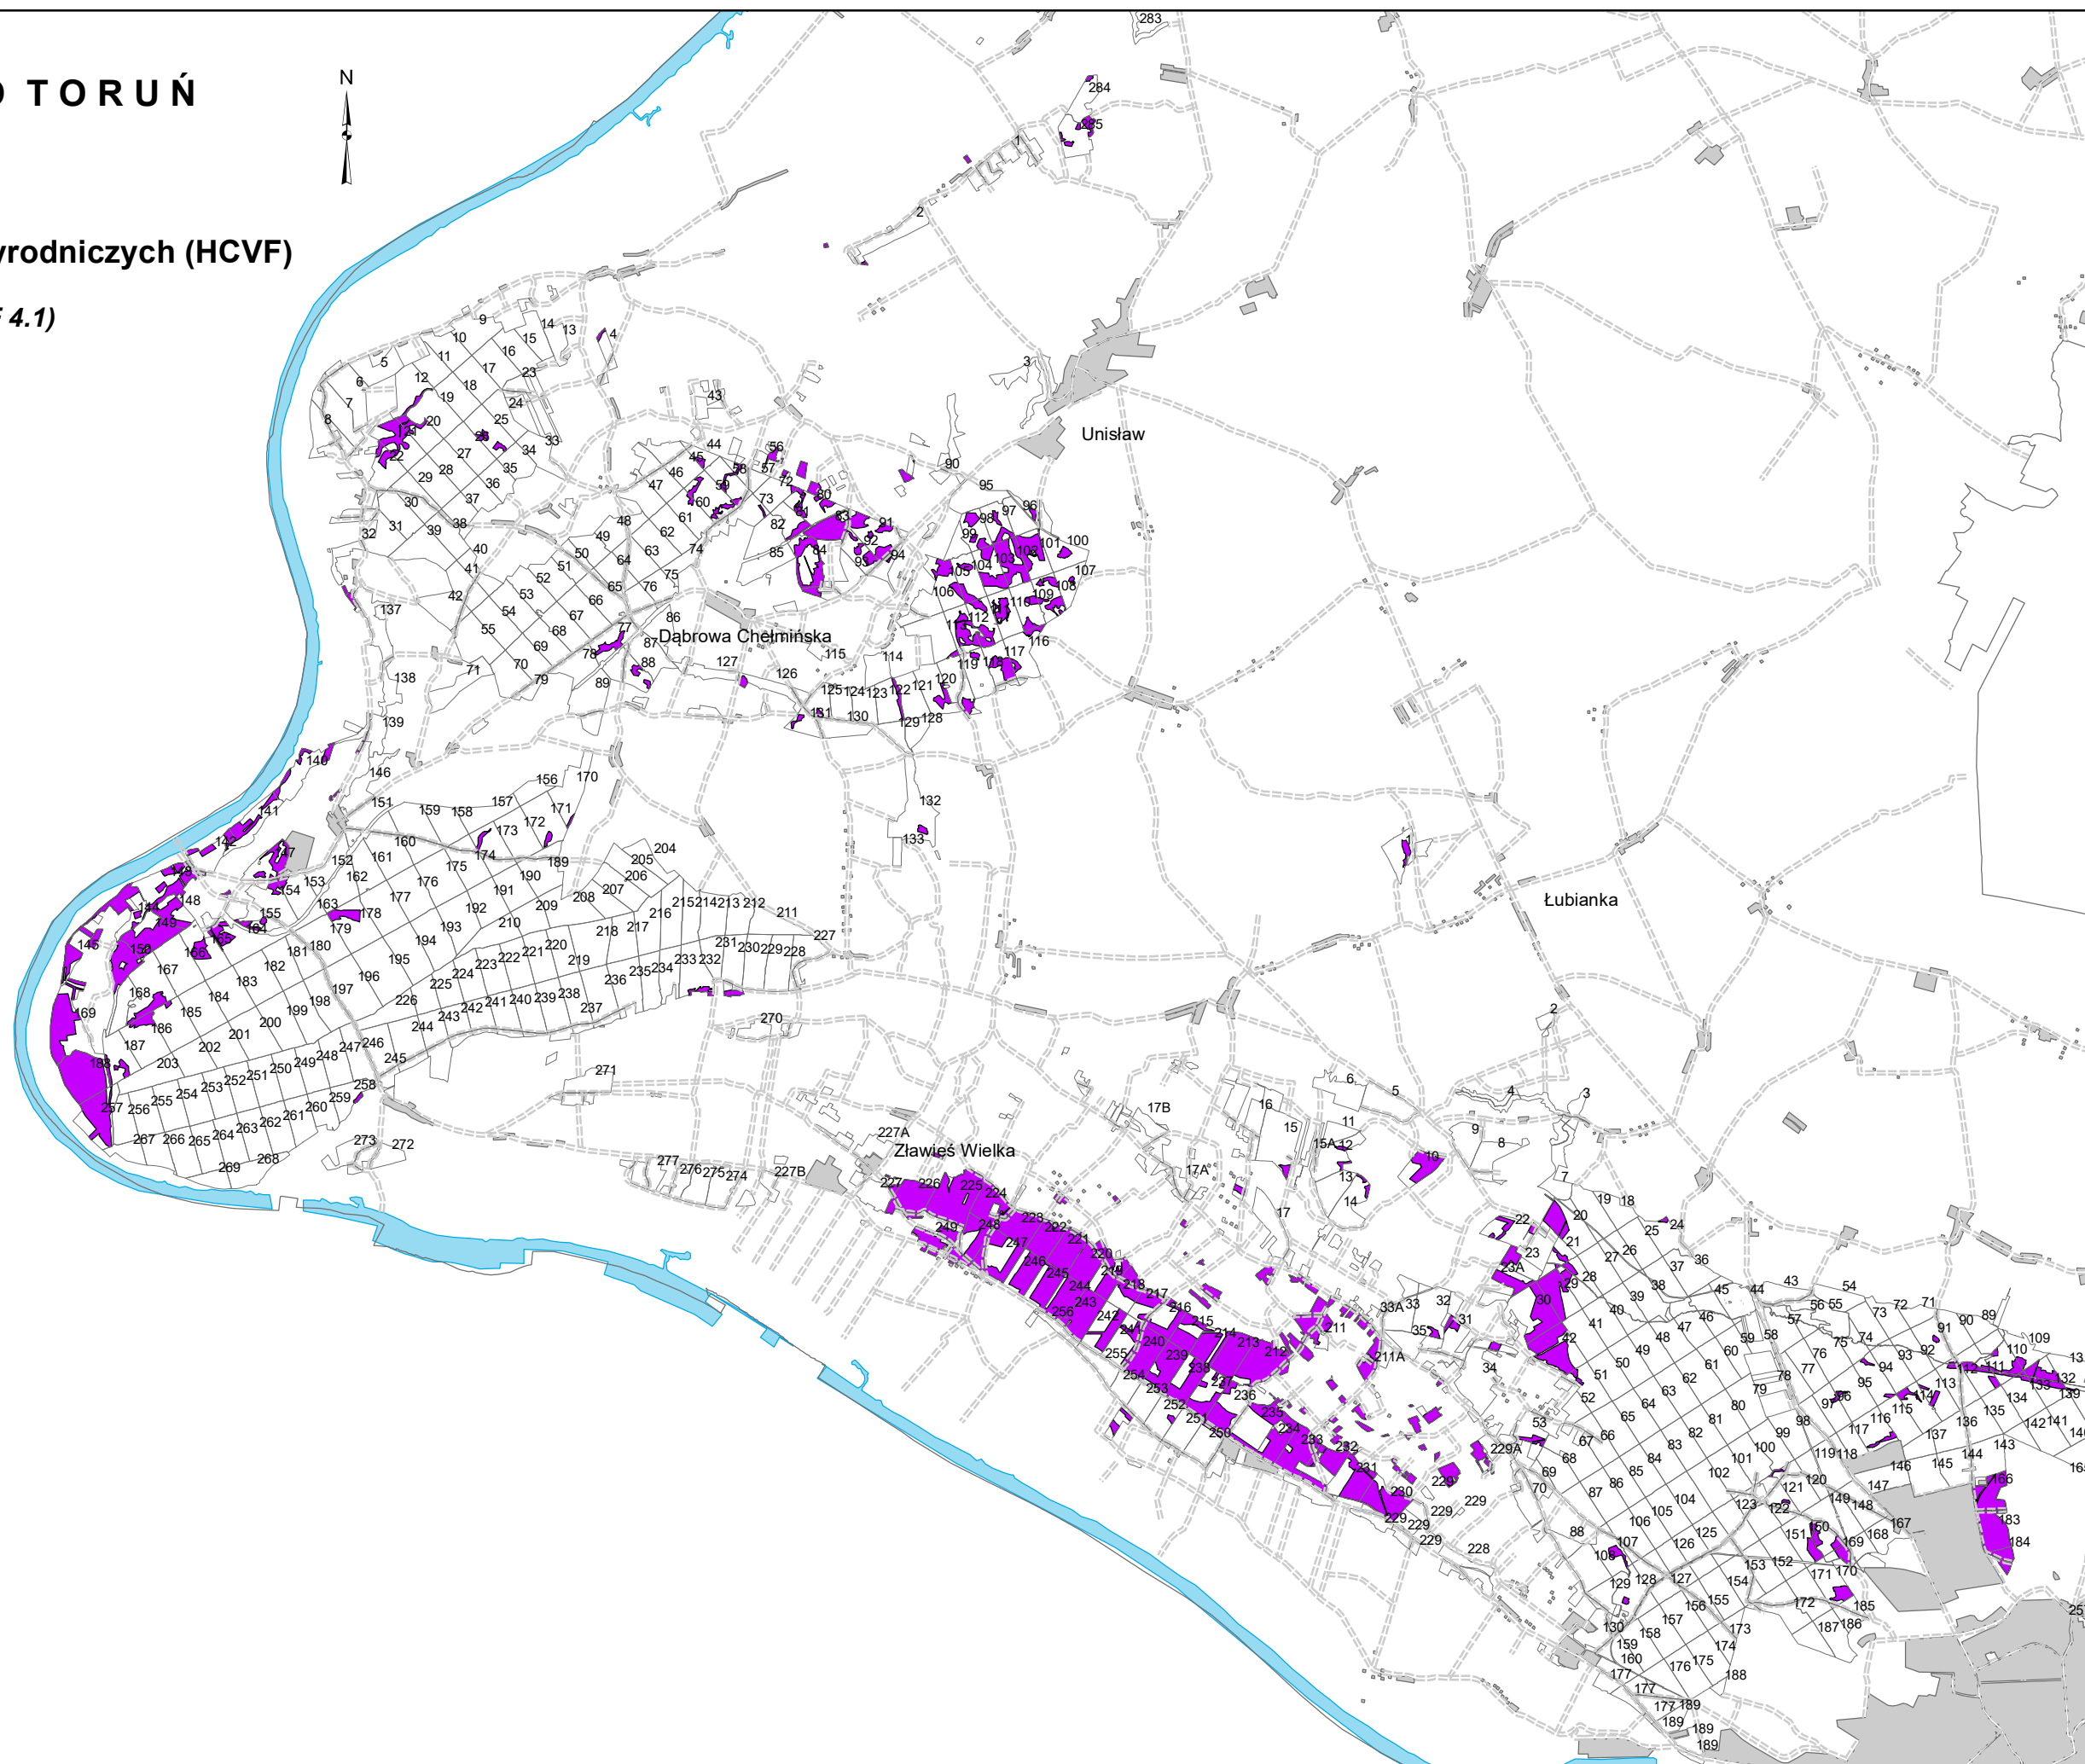

NADLEŚNICTWO TORUŃ

1:100 000

Mapa lasów o szczególnych walorach przyrodniczych (HCVF)

Lasy wodochronne (HCVF 4.1)

Legenda

-  25 oddziały leśne
-  HCVF 4.1