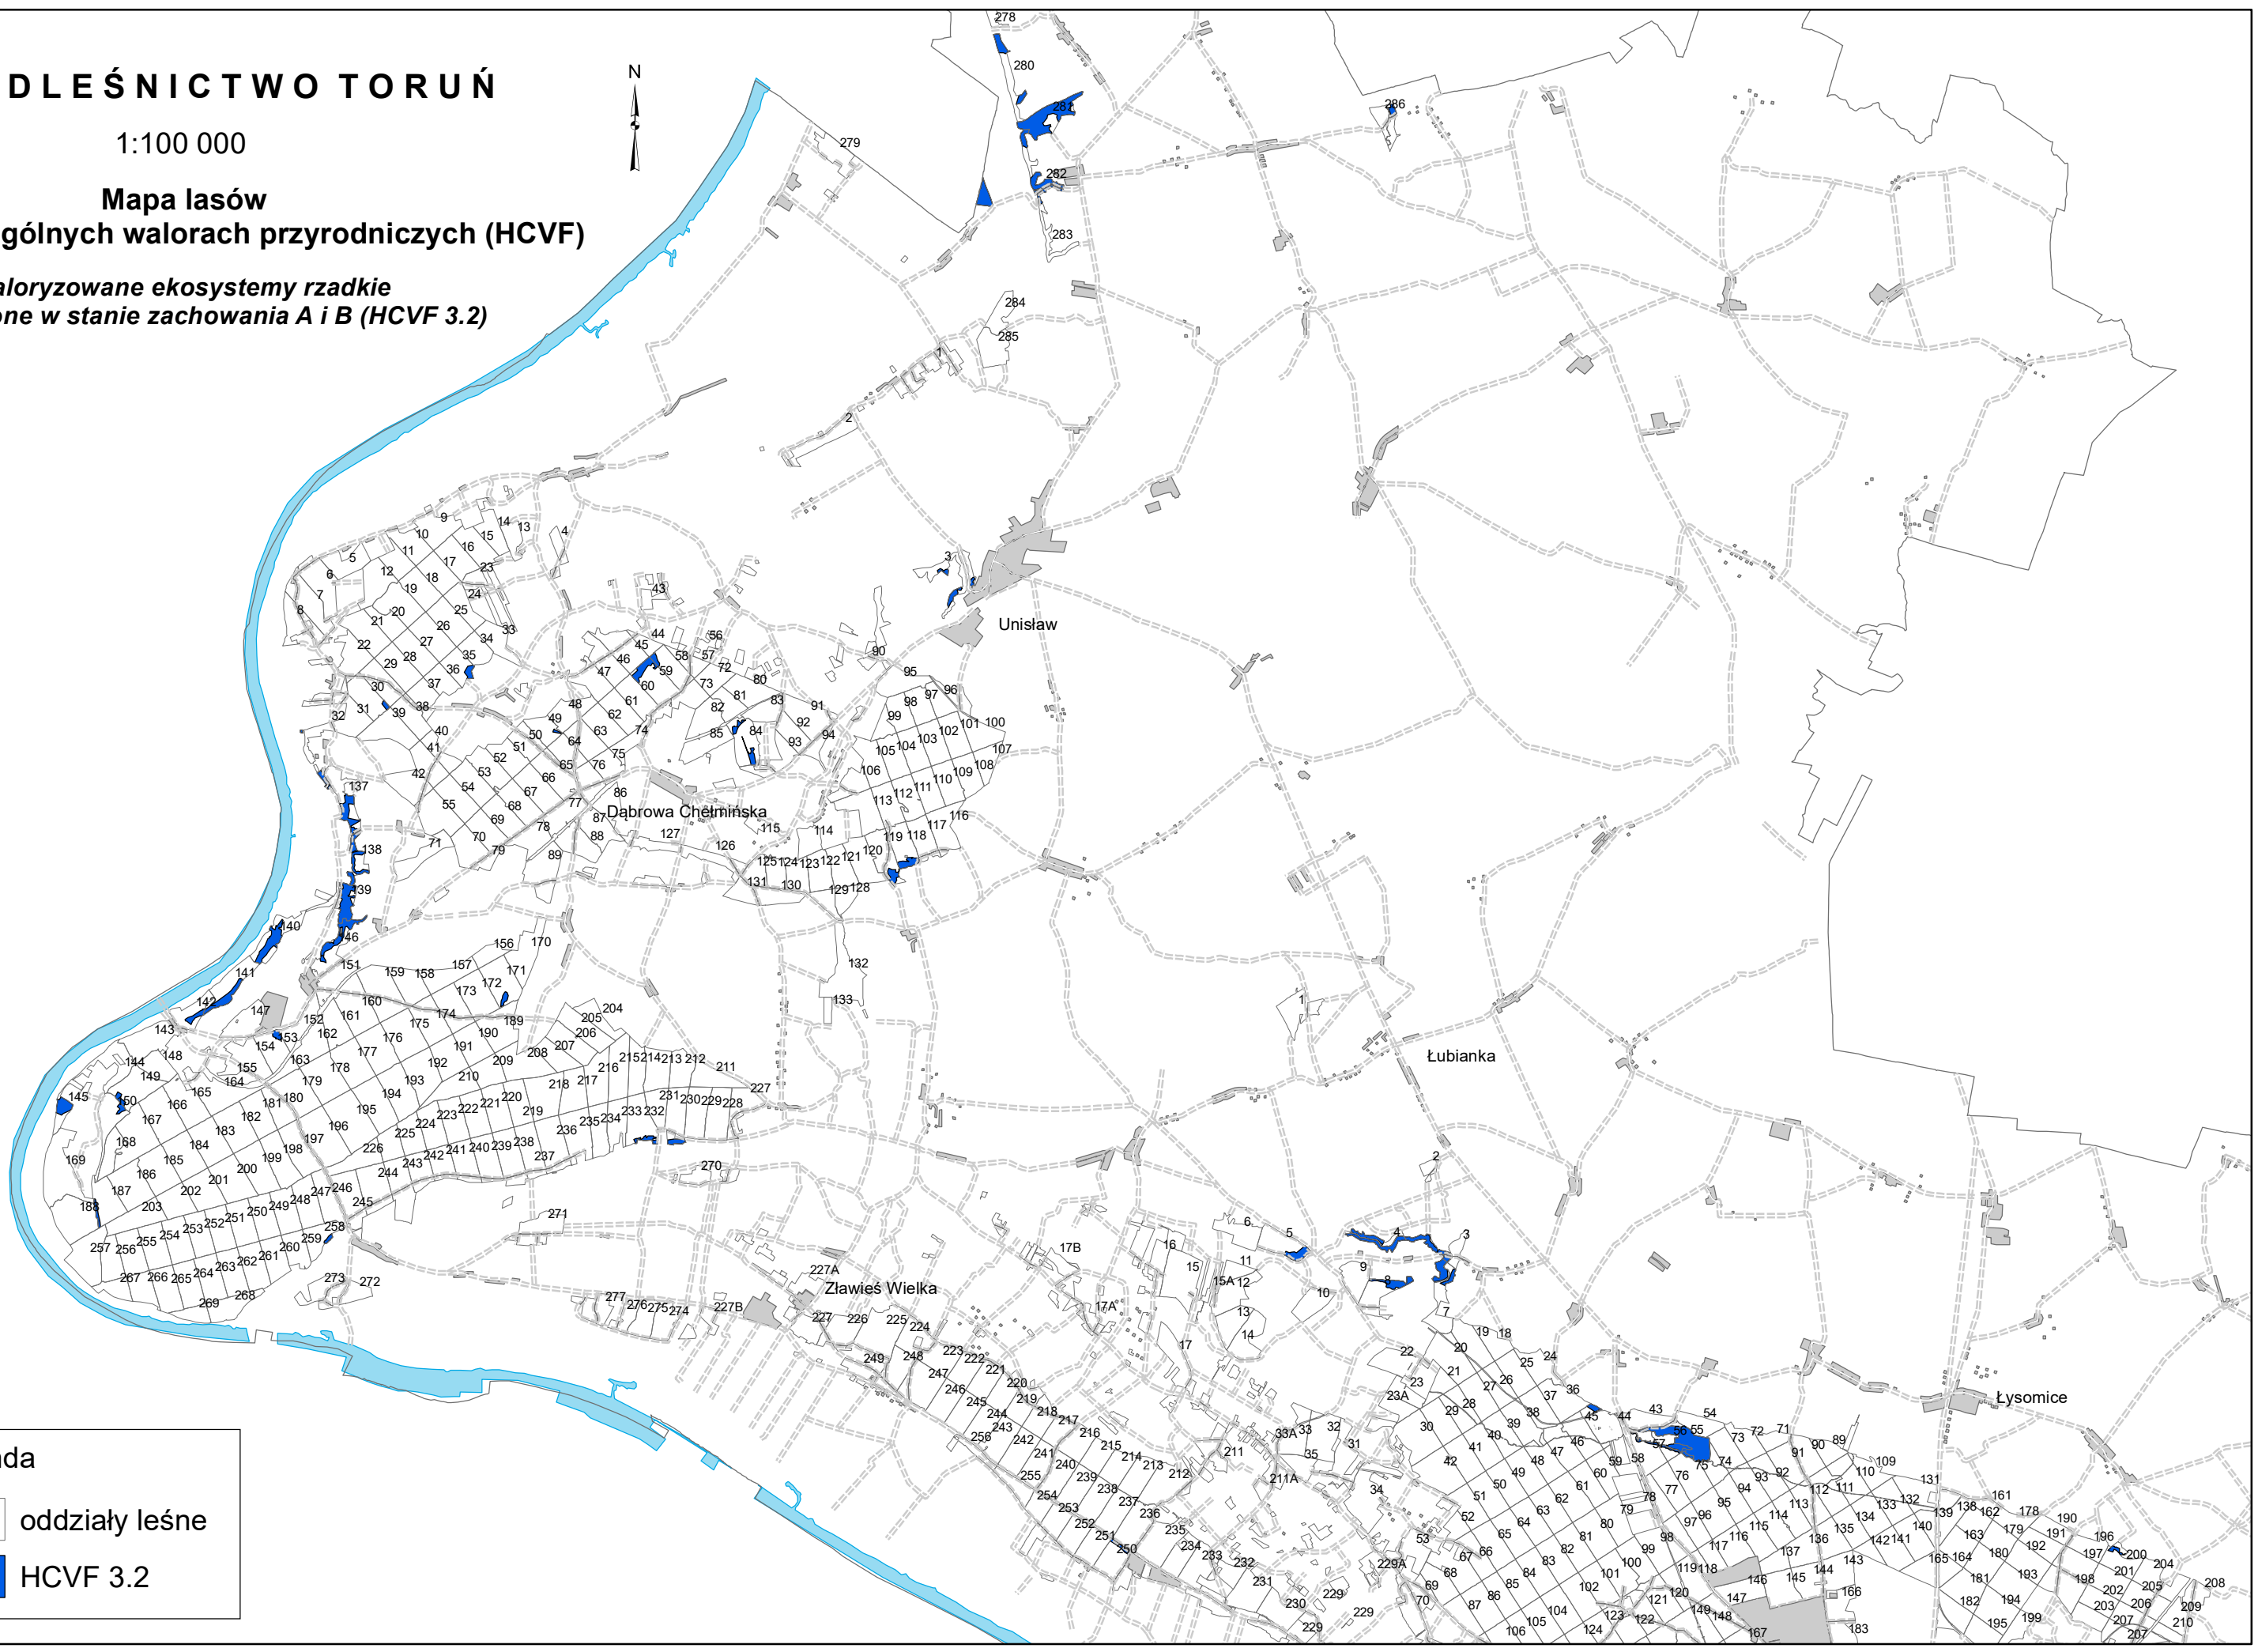

NADLEŚNICTWO TORUŃ

1:100 000

Mapa lasów o szczególnych walorach przyrodniczych (HCVF)

*Zwaloryzowane ekosystemy rzadkie
i zagrożone w stanie zachowania A i B (HCVF 3.2)*

Legenda

-  25 oddziały leśne
-  HCVF 3.2