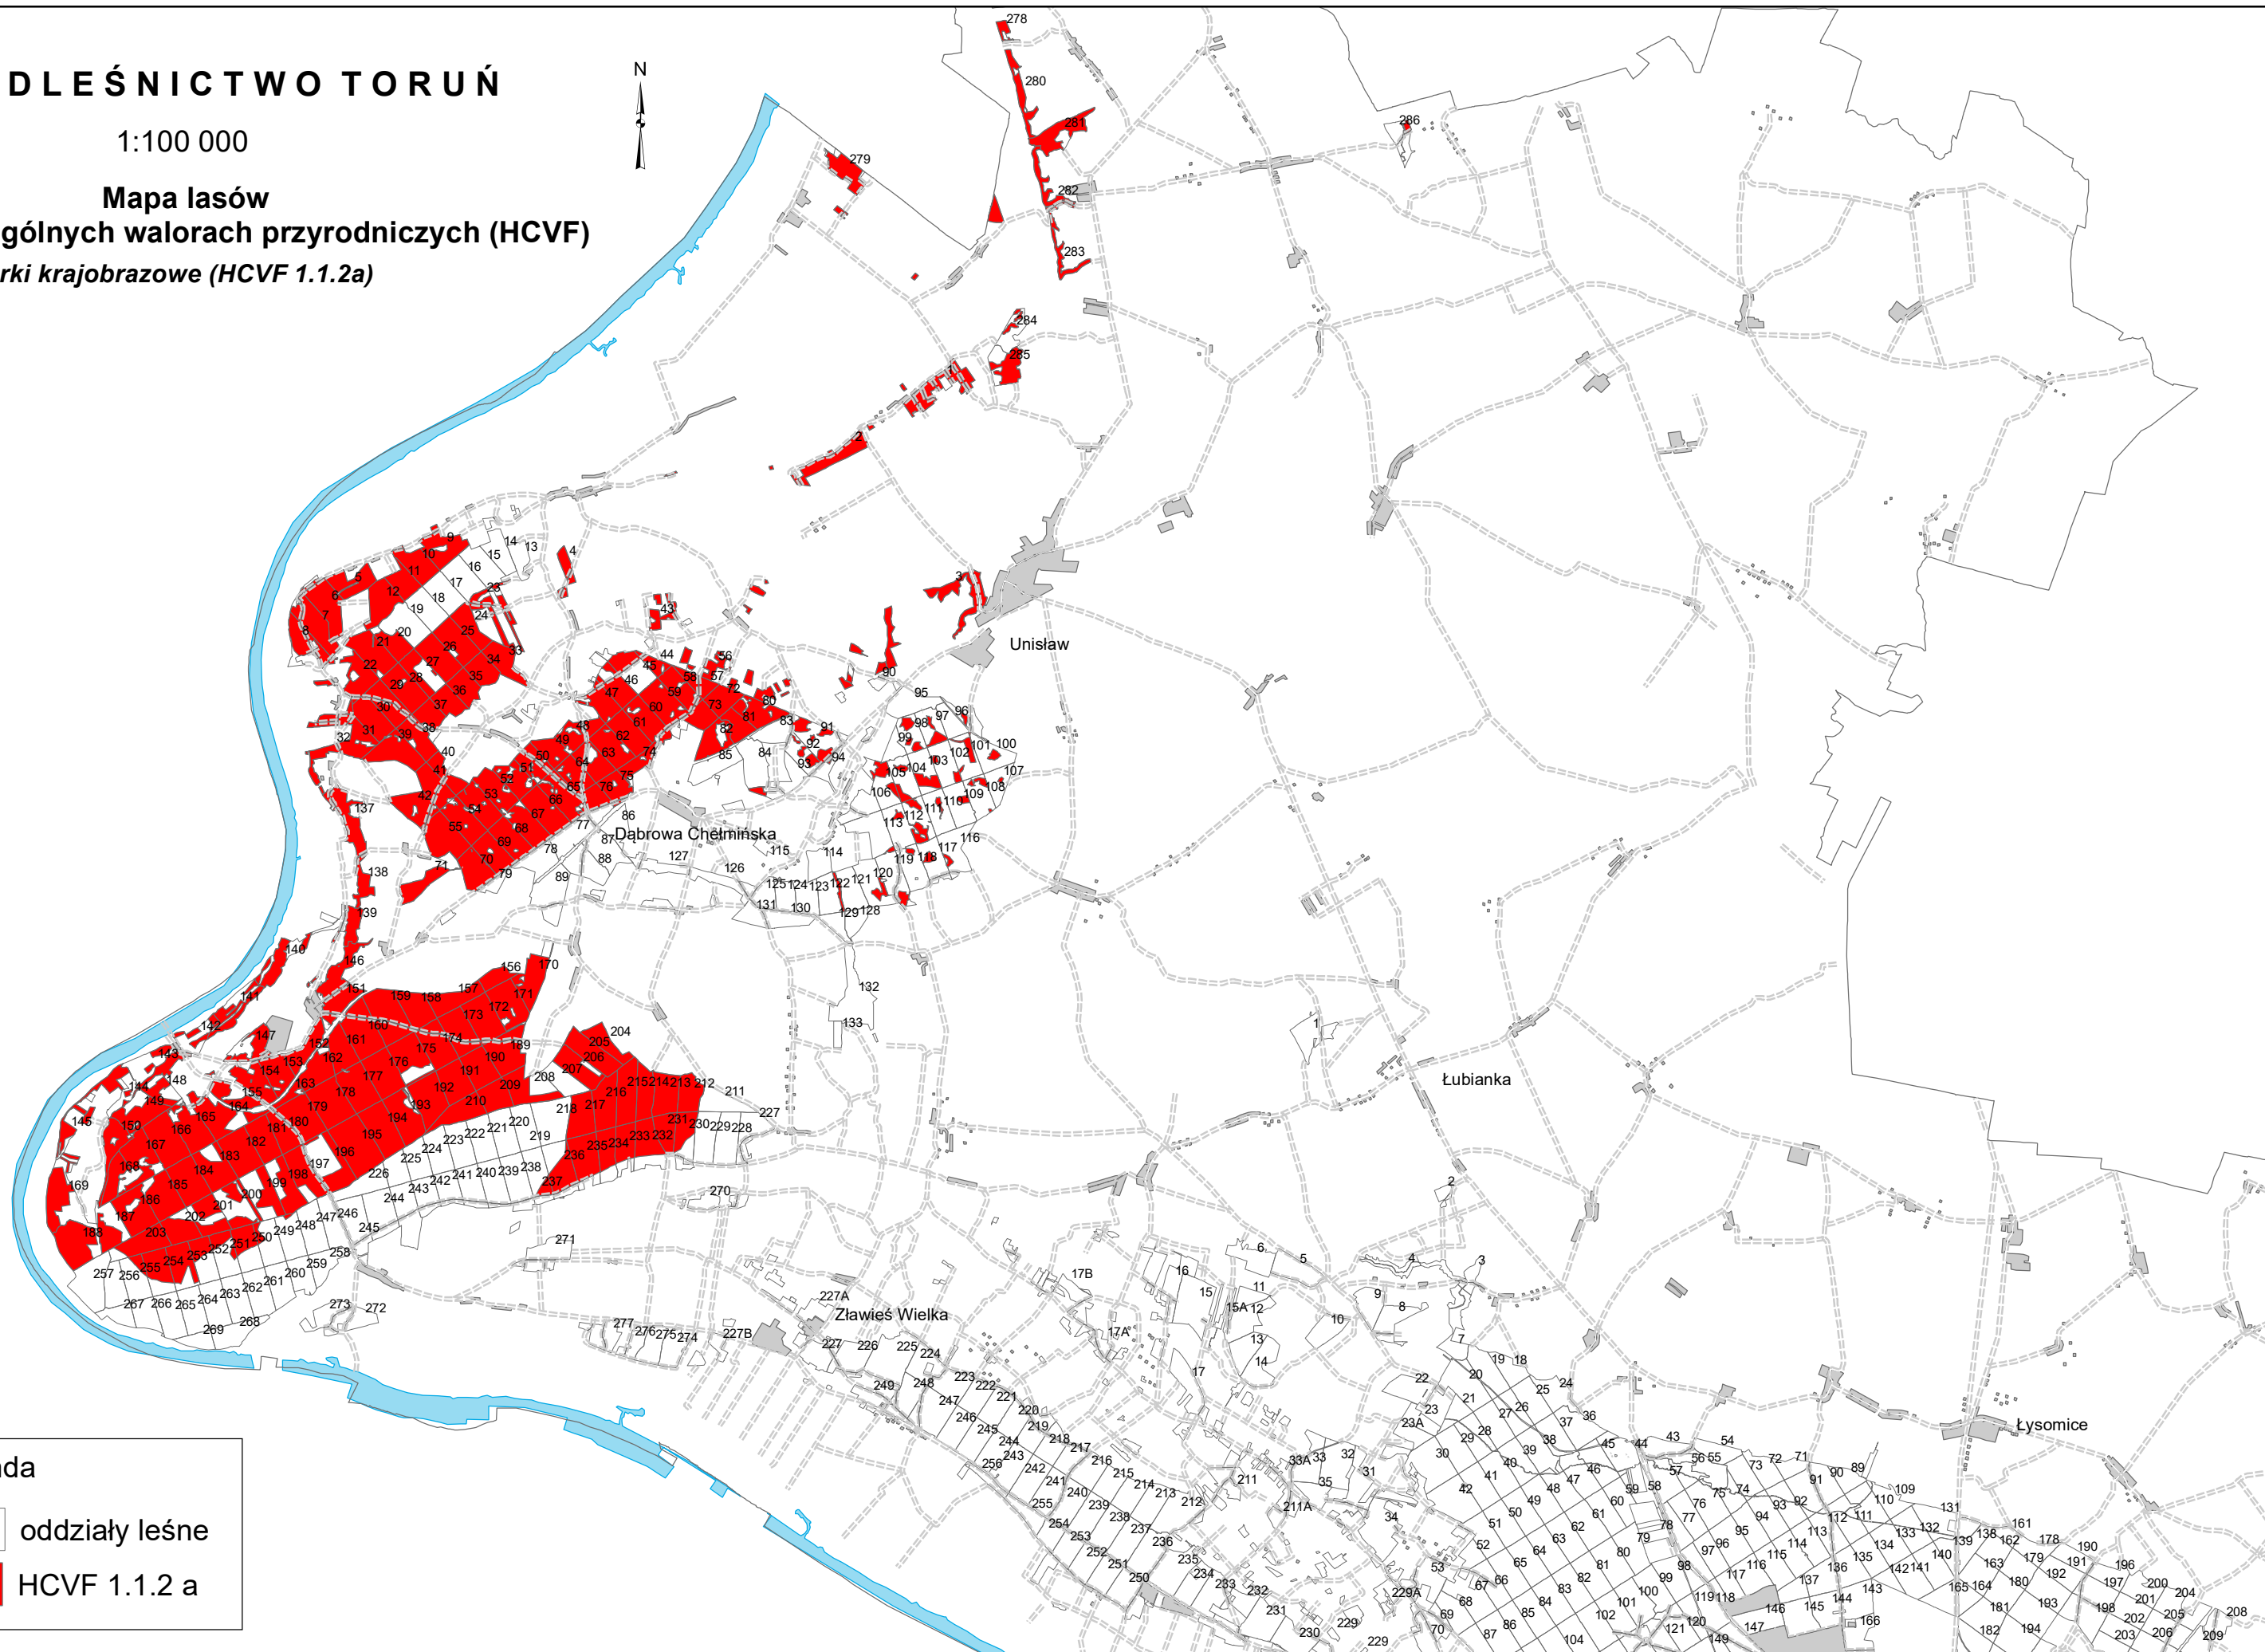

# NADLEŚNICTWO TORUŃ

1:100 000

Mapa lasów  
o szczególnych walorach przyrodniczych (HCVF)  
*Parki krajobrazowe (HCVF 1.1.2a)*

## Legenda

-  25 oddziały leśne
-  HCVF 1.1.2 a