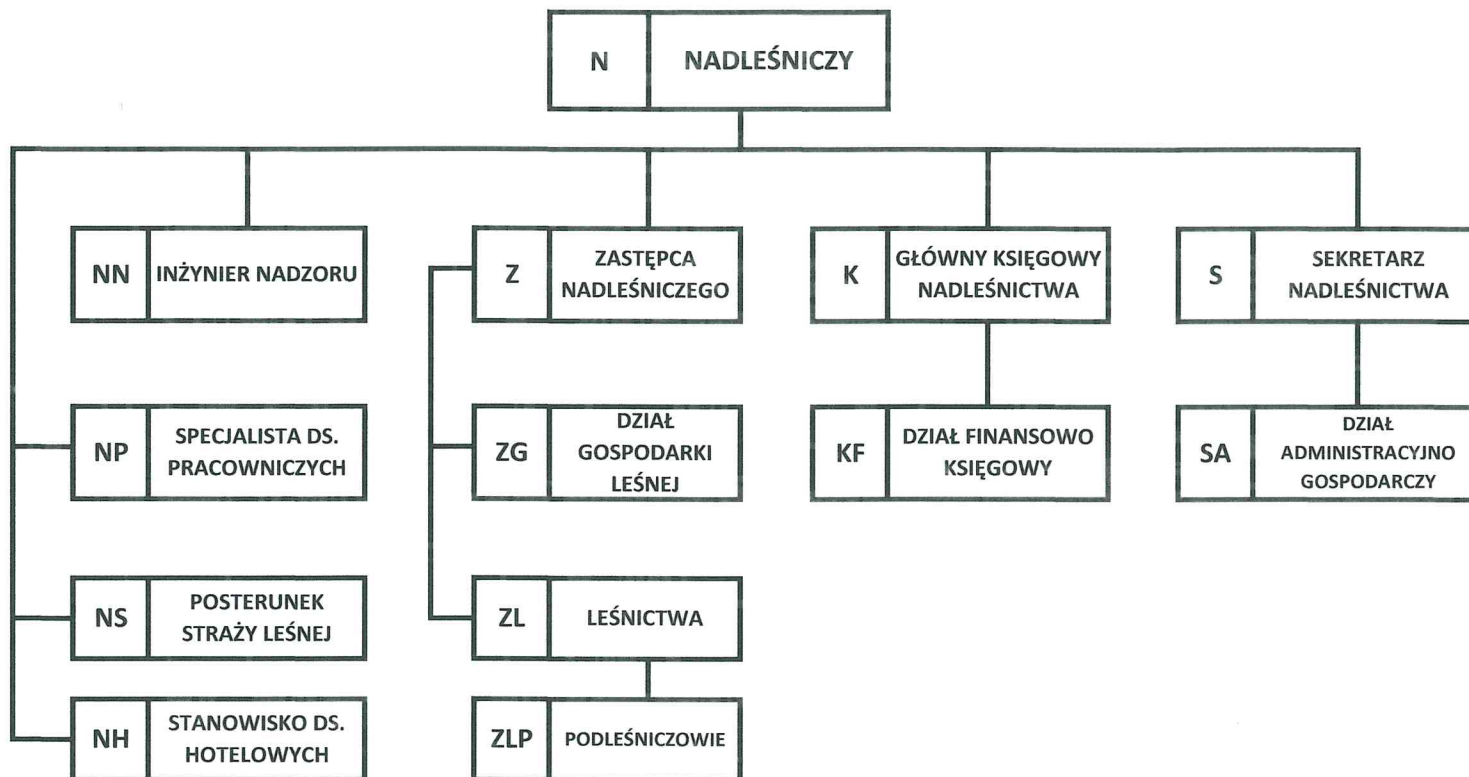

SCHEMAT ORGANIZACYJNY NADLEŚNICTWA

Solec Kujawski, dnia 30 września 2020 r.

Nadleśniczy
Jakub Siedlecki
mgr inż. Jakub Siedlecki