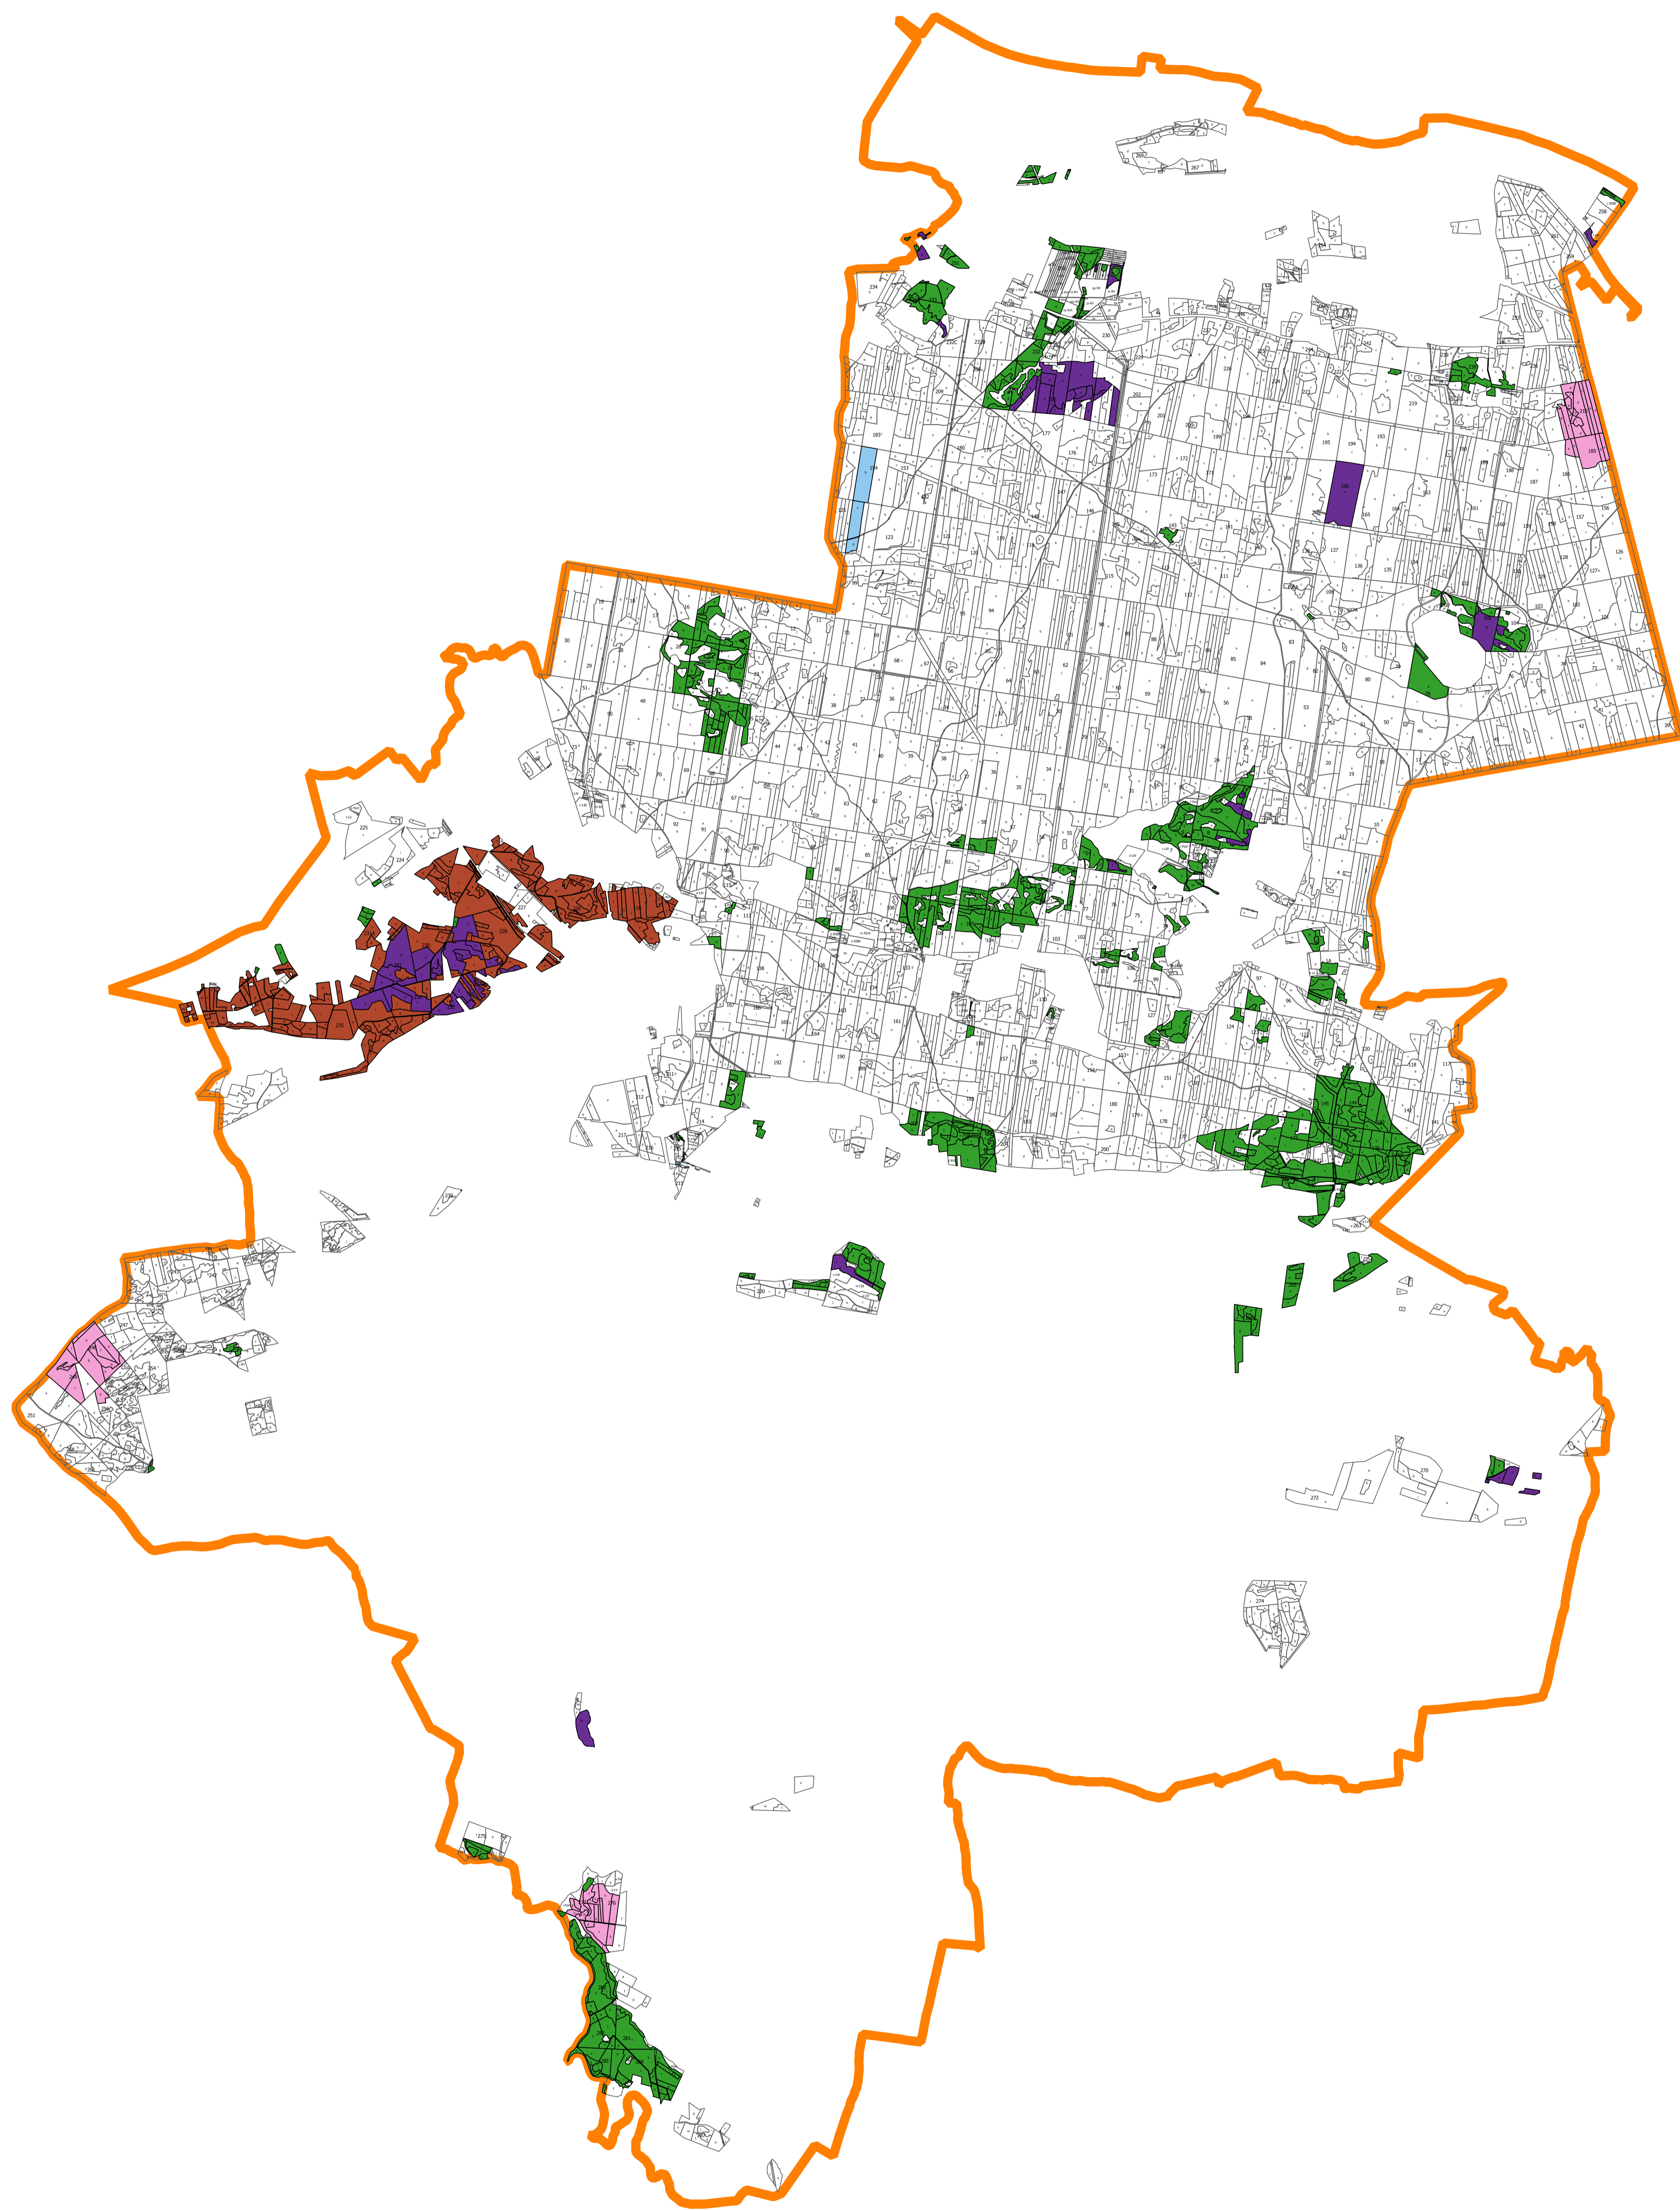

MAPA OBSZARÓW HCWF W NADLEŚNICTWIE SOLEC KUJAWSKI

- Legenda
- ow_pkt
 - od_pkt
 - HCVF 1.1
 - HCVF 1.2
 - HCVF 3.2
 - HCVF 4.1
 - HCVF 4.2
 - ER
 - wydz_pol
 - oddz_pol
 - hadl_pol