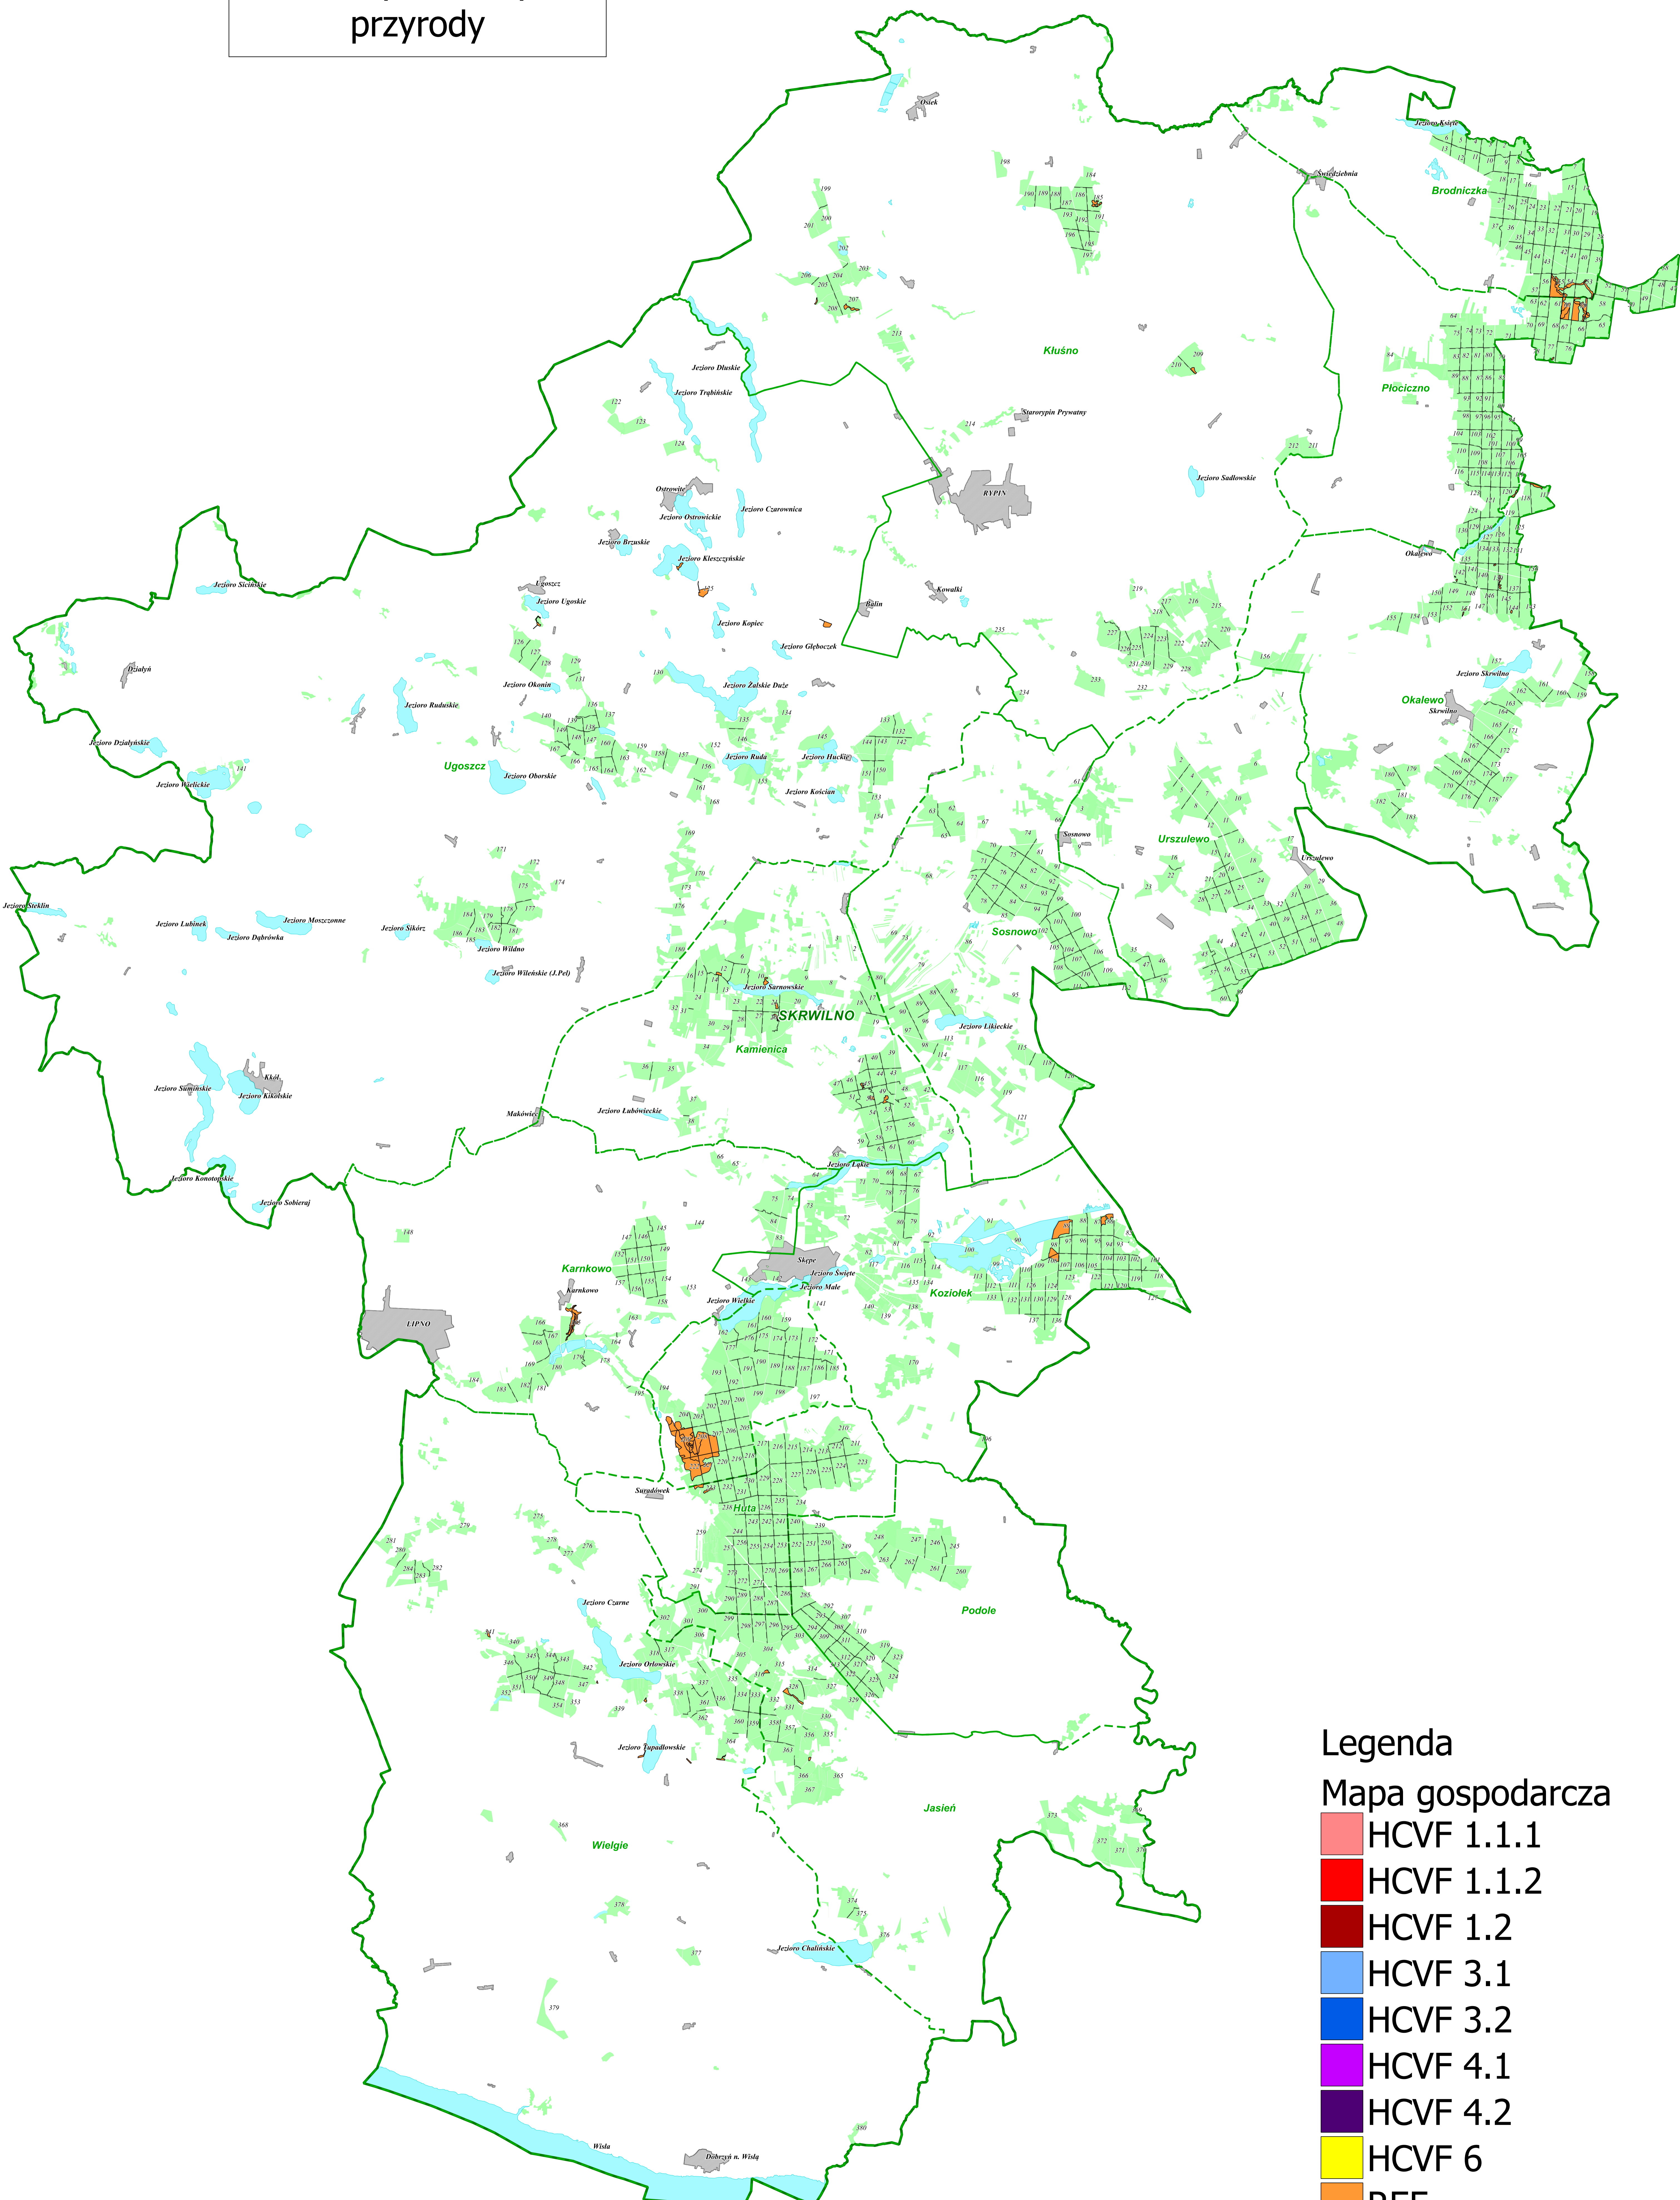

Nadleśnictwo Skrwilno

Formy ochrony przyrody

- Legenda
- Mapa gospodarcza
- HCVF 1.1.1
 - HCVF 1.1.2
 - HCVF 1.2
 - HCVF 3.1
 - HCVF 3.2
 - HCVF 4.1
 - HCVF 4.2
 - HCVF 6
 - REF

1:60 000