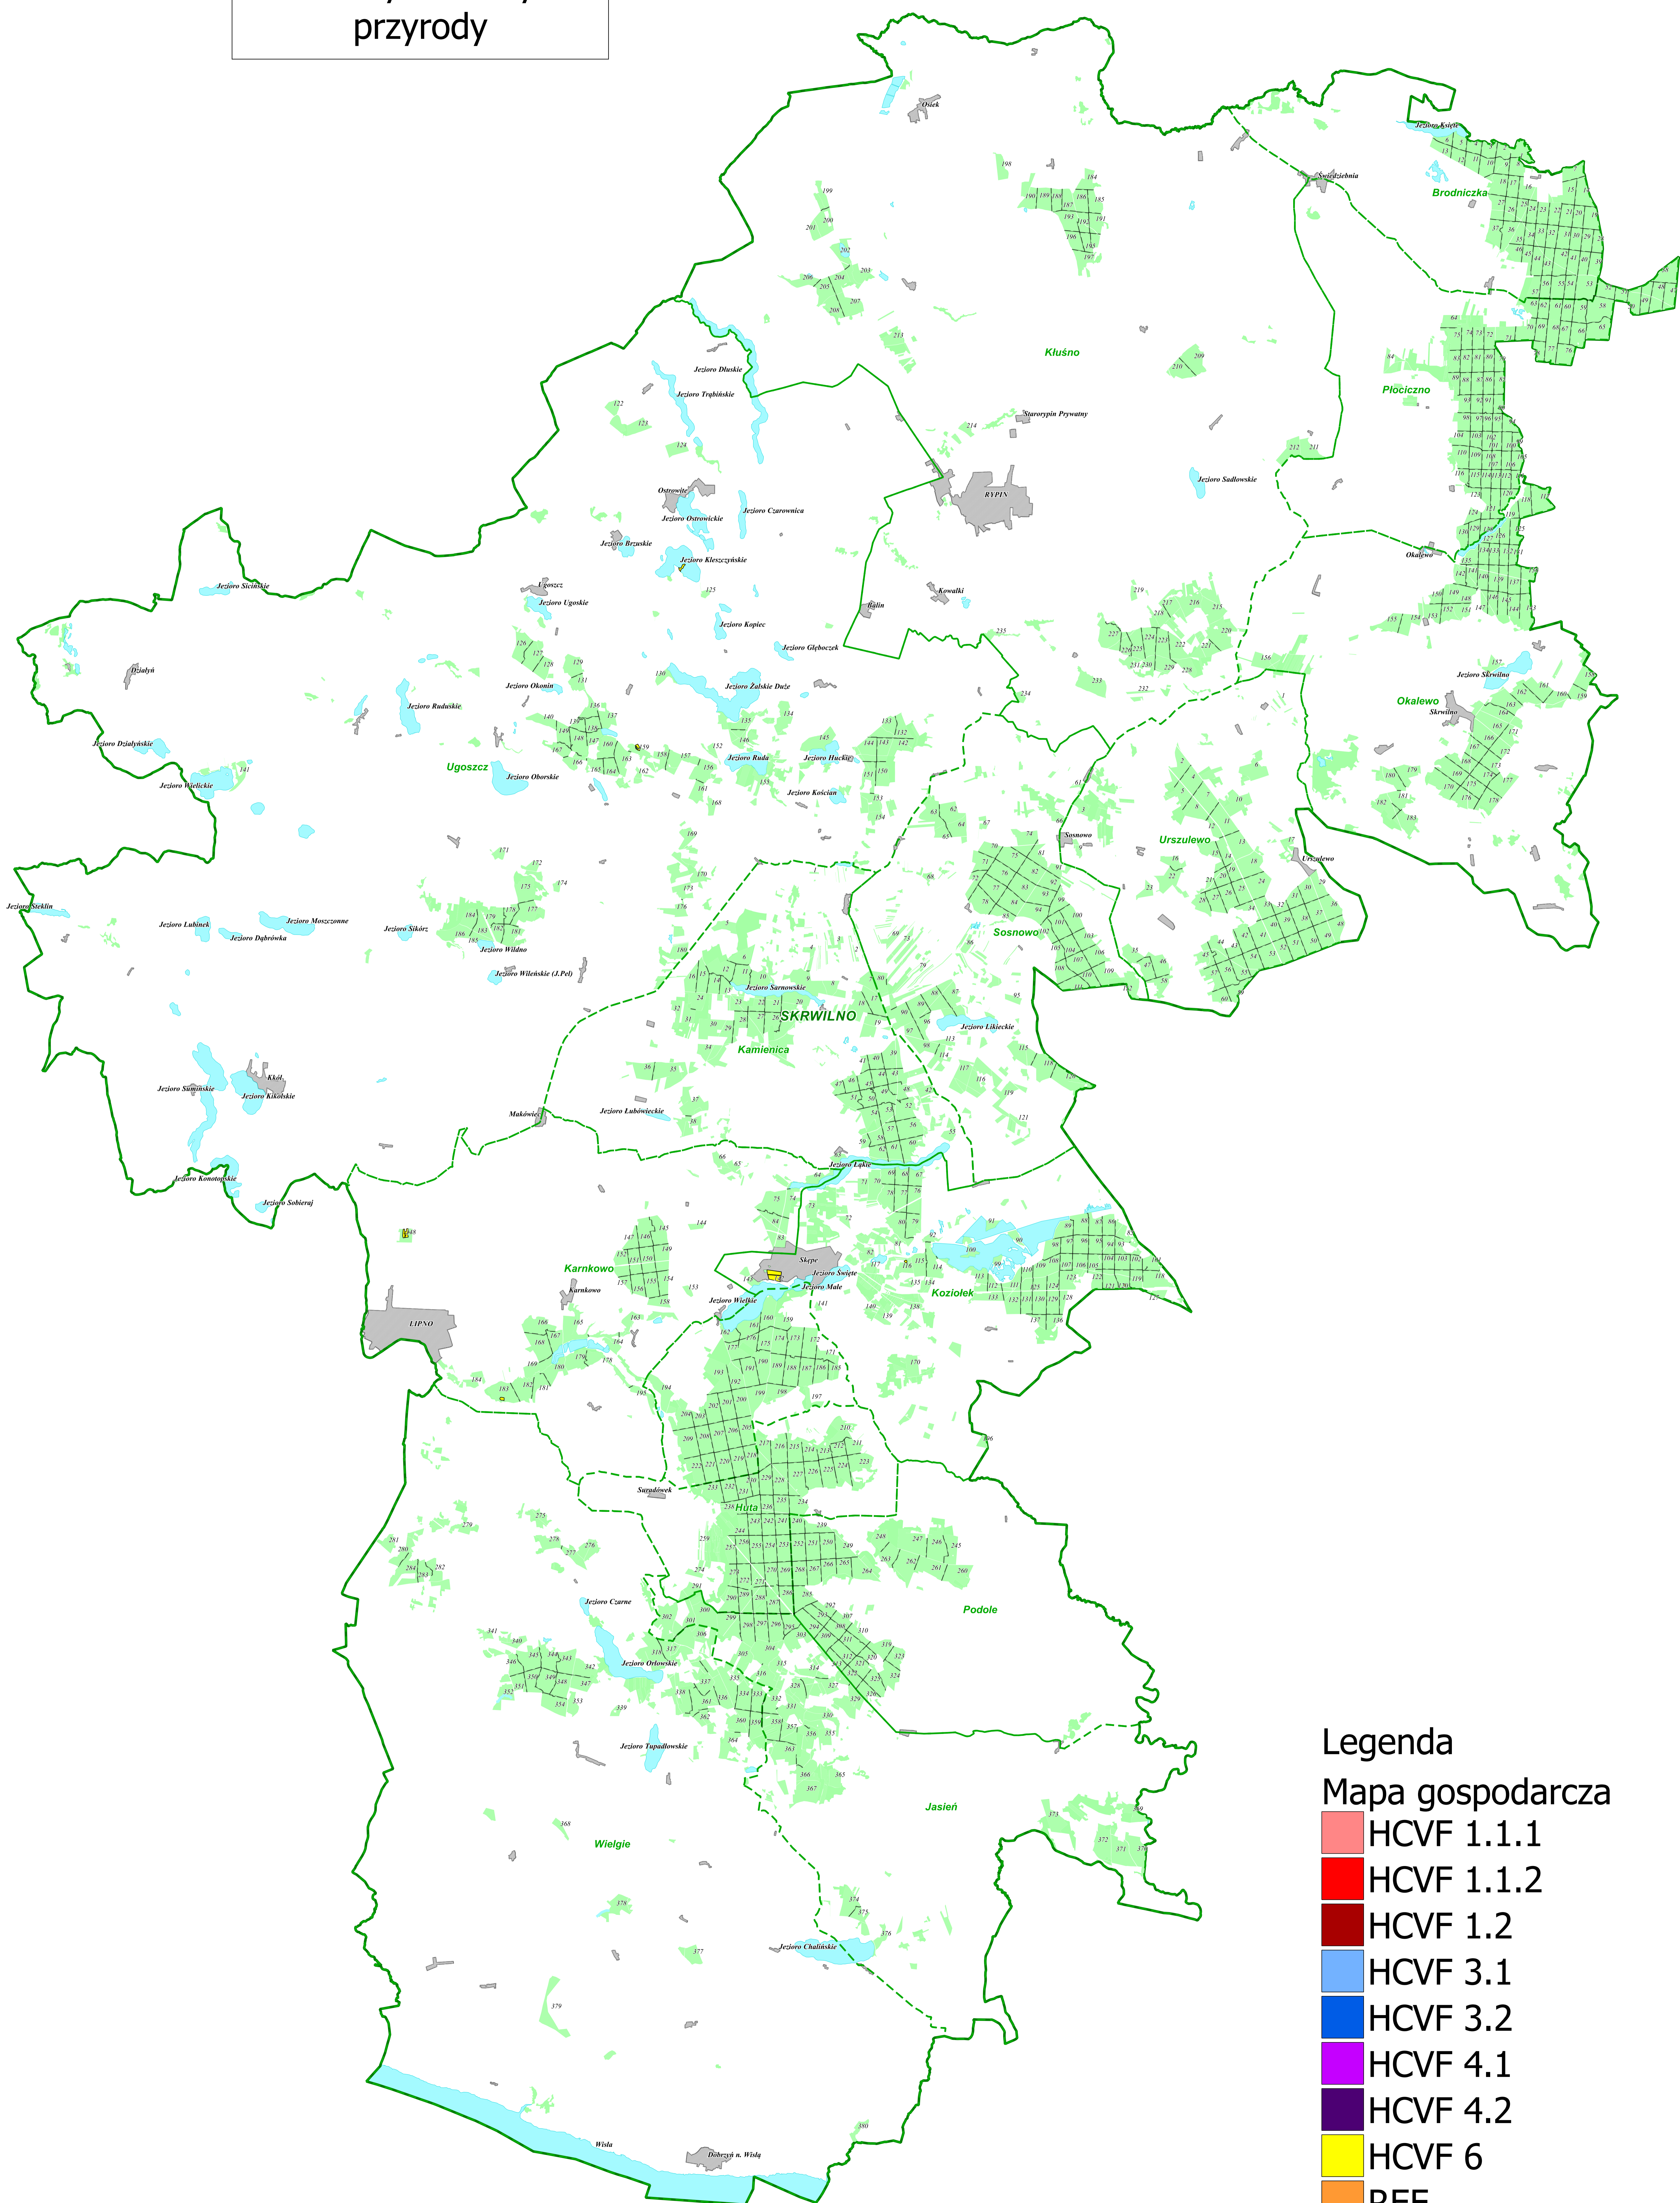

# Nadleśnictwo Skrwilno

## Formy ochrony przyrody

### Legenda

#### Mapa gospodarcza

- HCVF 1.1.1
- HCVF 1.1.2
- HCVF 1.2
- HCVF 3.1
- HCVF 3.2
- HCVF 4.1
- HCVF 4.2
- HCVF 6
- REF

1:60 000