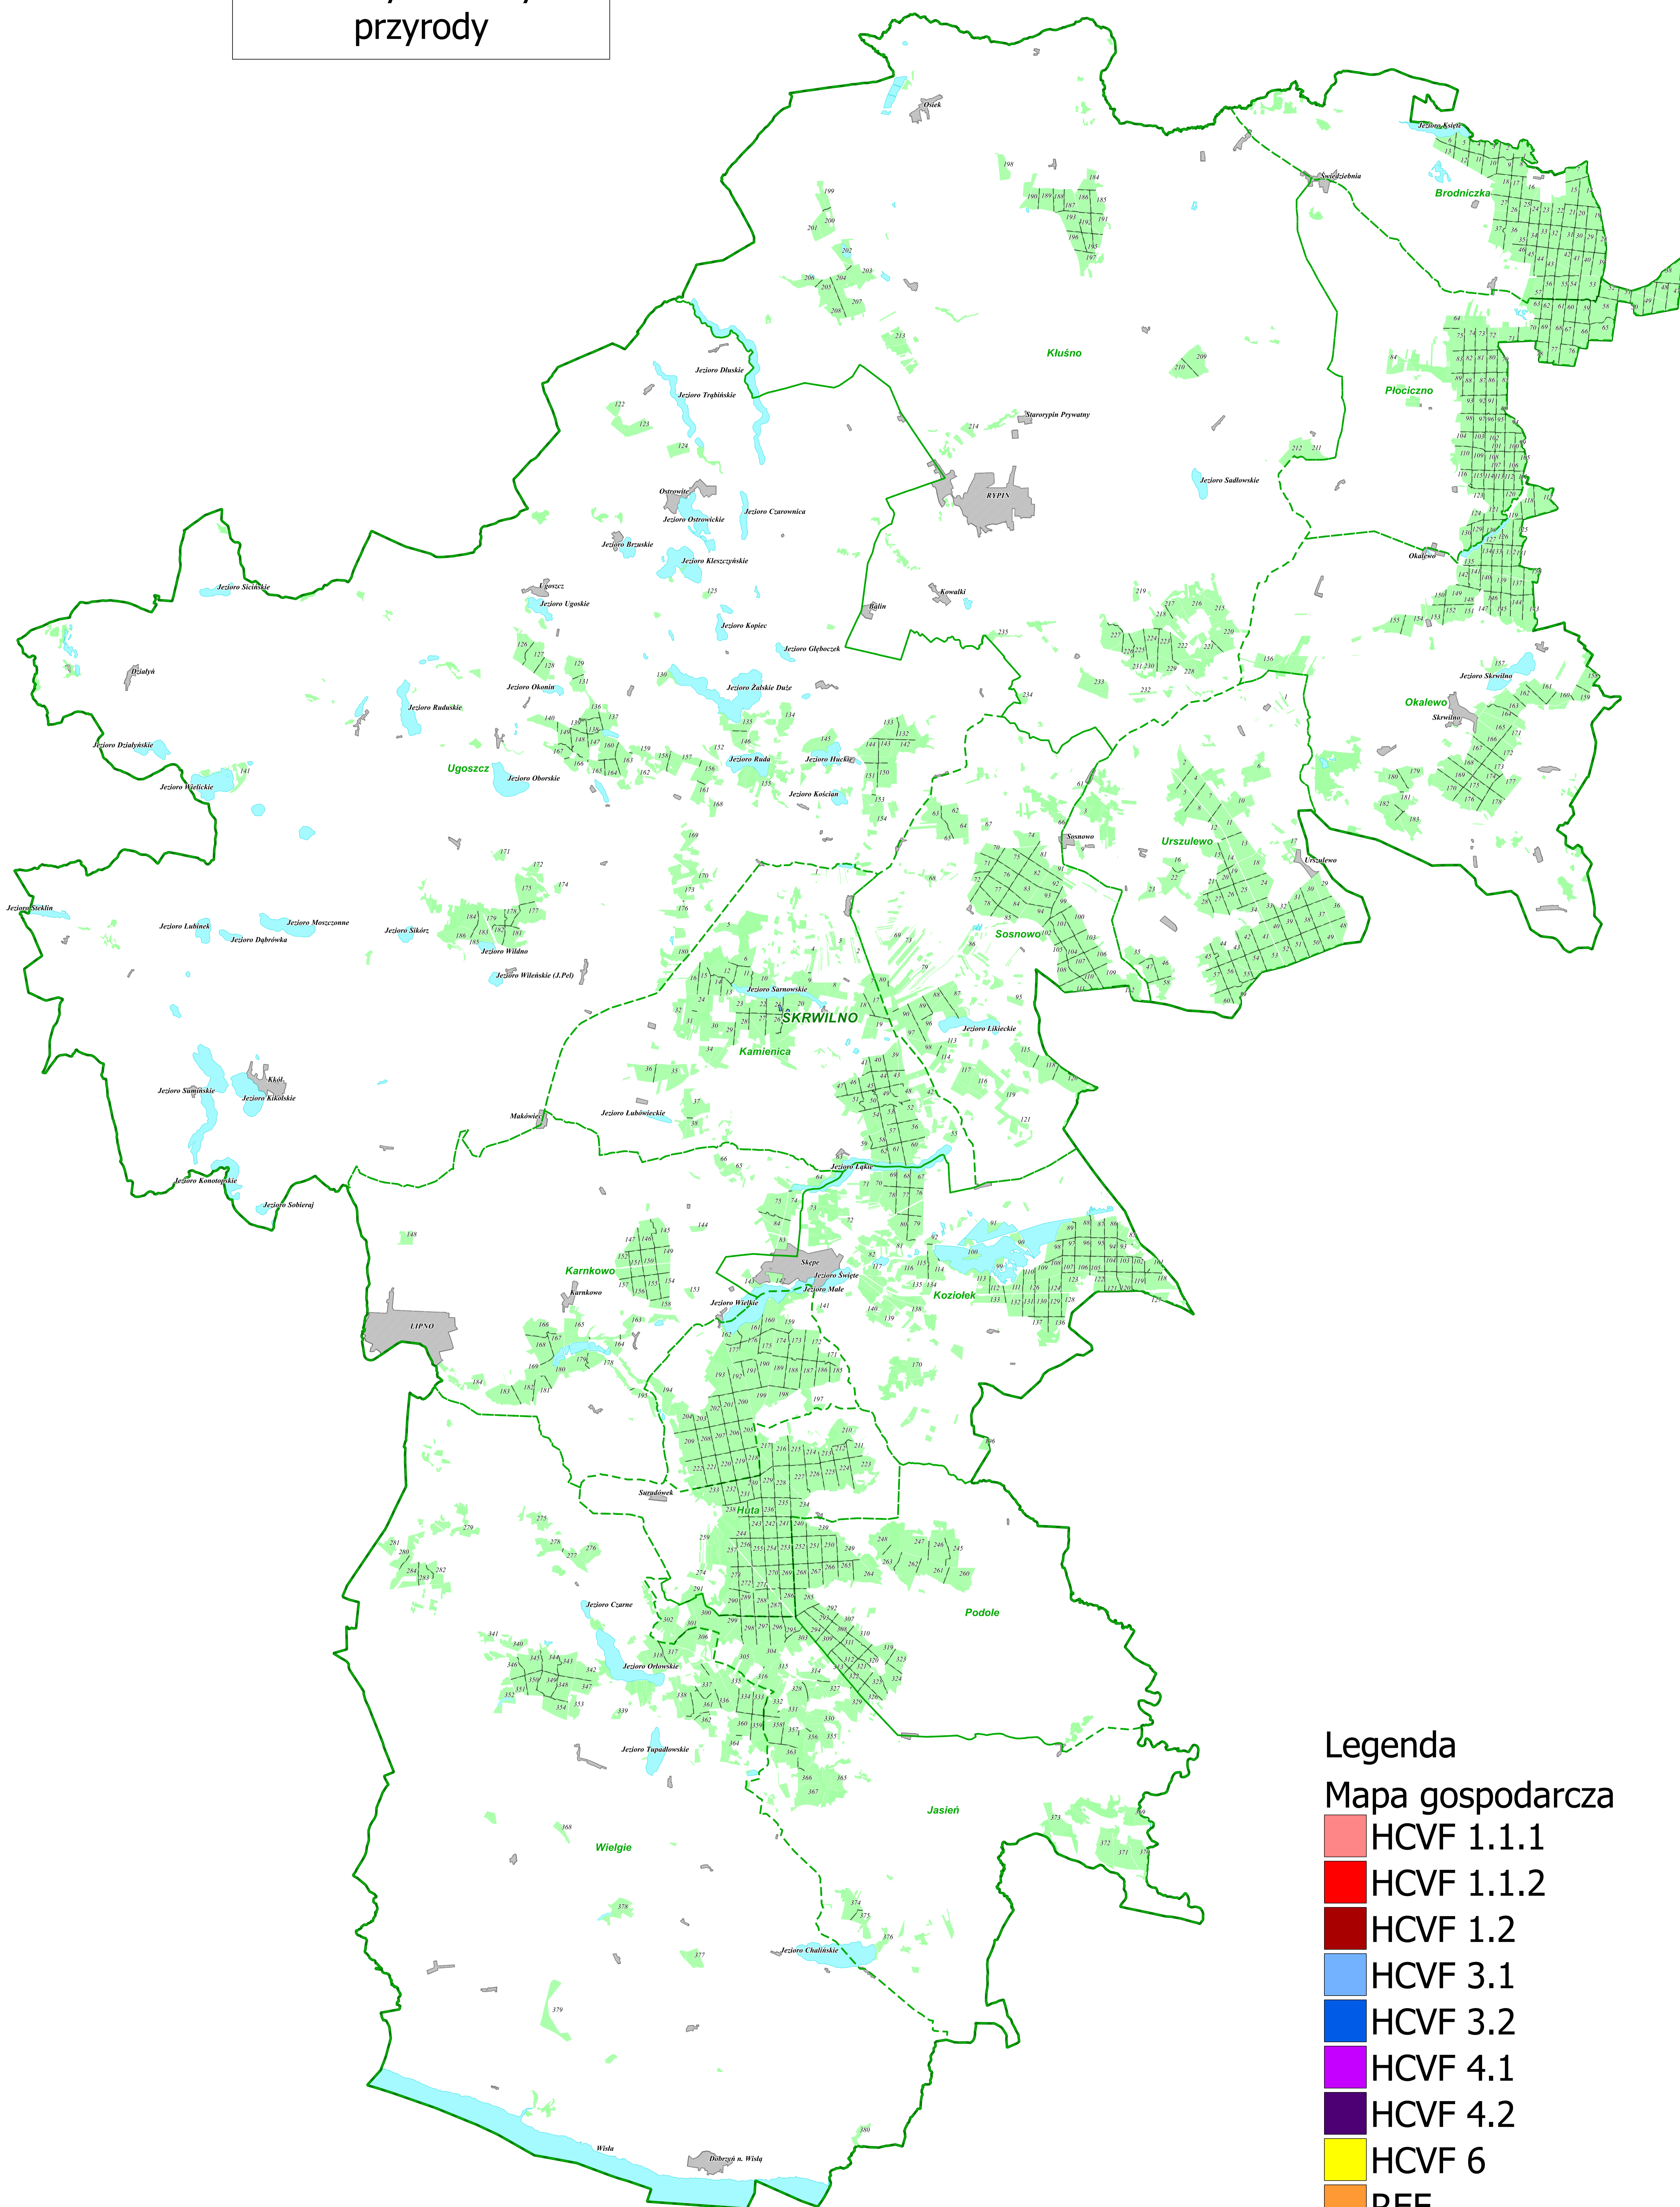

Nadleśnictwo Skrwilno

Formy ochrony przyrody

Legenda

Mapa gospodarcza

- HCVF 1.1.1
- HCVF 1.1.2
- HCVF 1.2
- HCVF 3.1
- HCVF 3.2
- HCVF 4.1
- HCVF 4.2
- HCVF 6
- REF

1:60 000