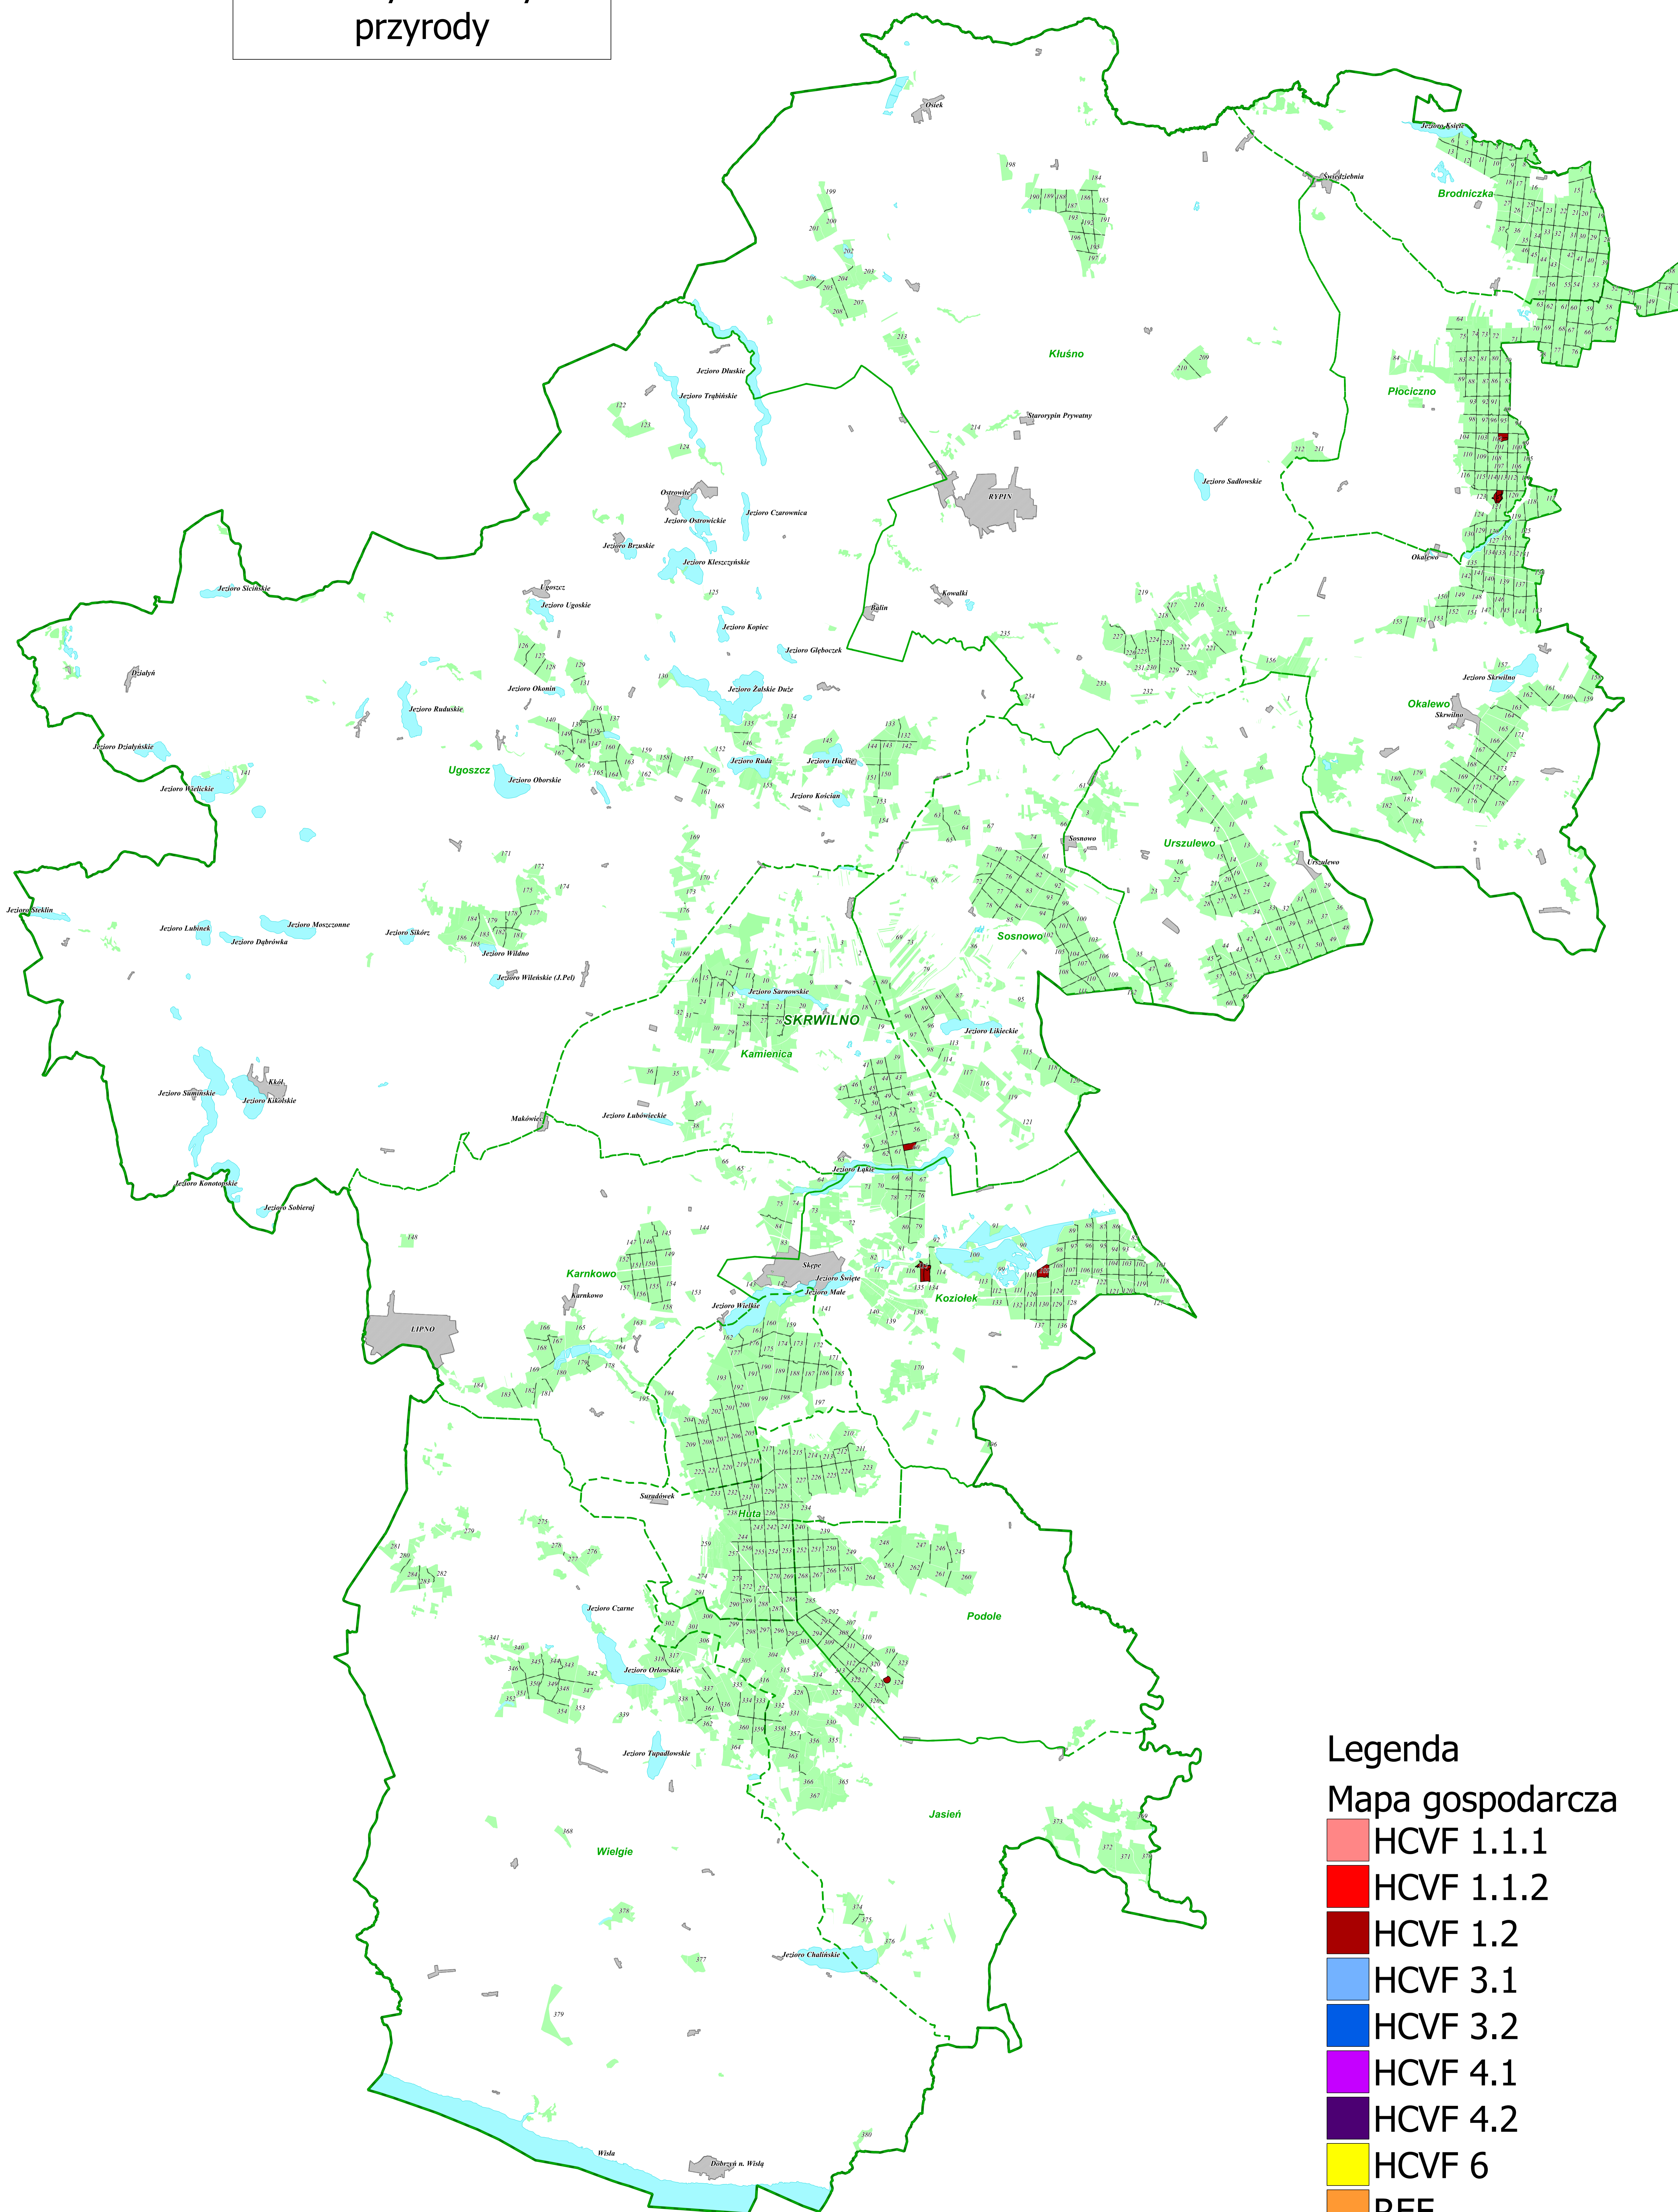

Nadleśnictwo Skrwilno

Formy ochrony przyrody

Legenda

Mapa gospodarcza

- HCVF 1.1.1
- HCVF 1.1.2
- HCVF 1.2
- HCVF 3.1
- HCVF 3.2
- HCVF 4.1
- HCVF 4.2
- HCVF 6
- REF

1:60 000