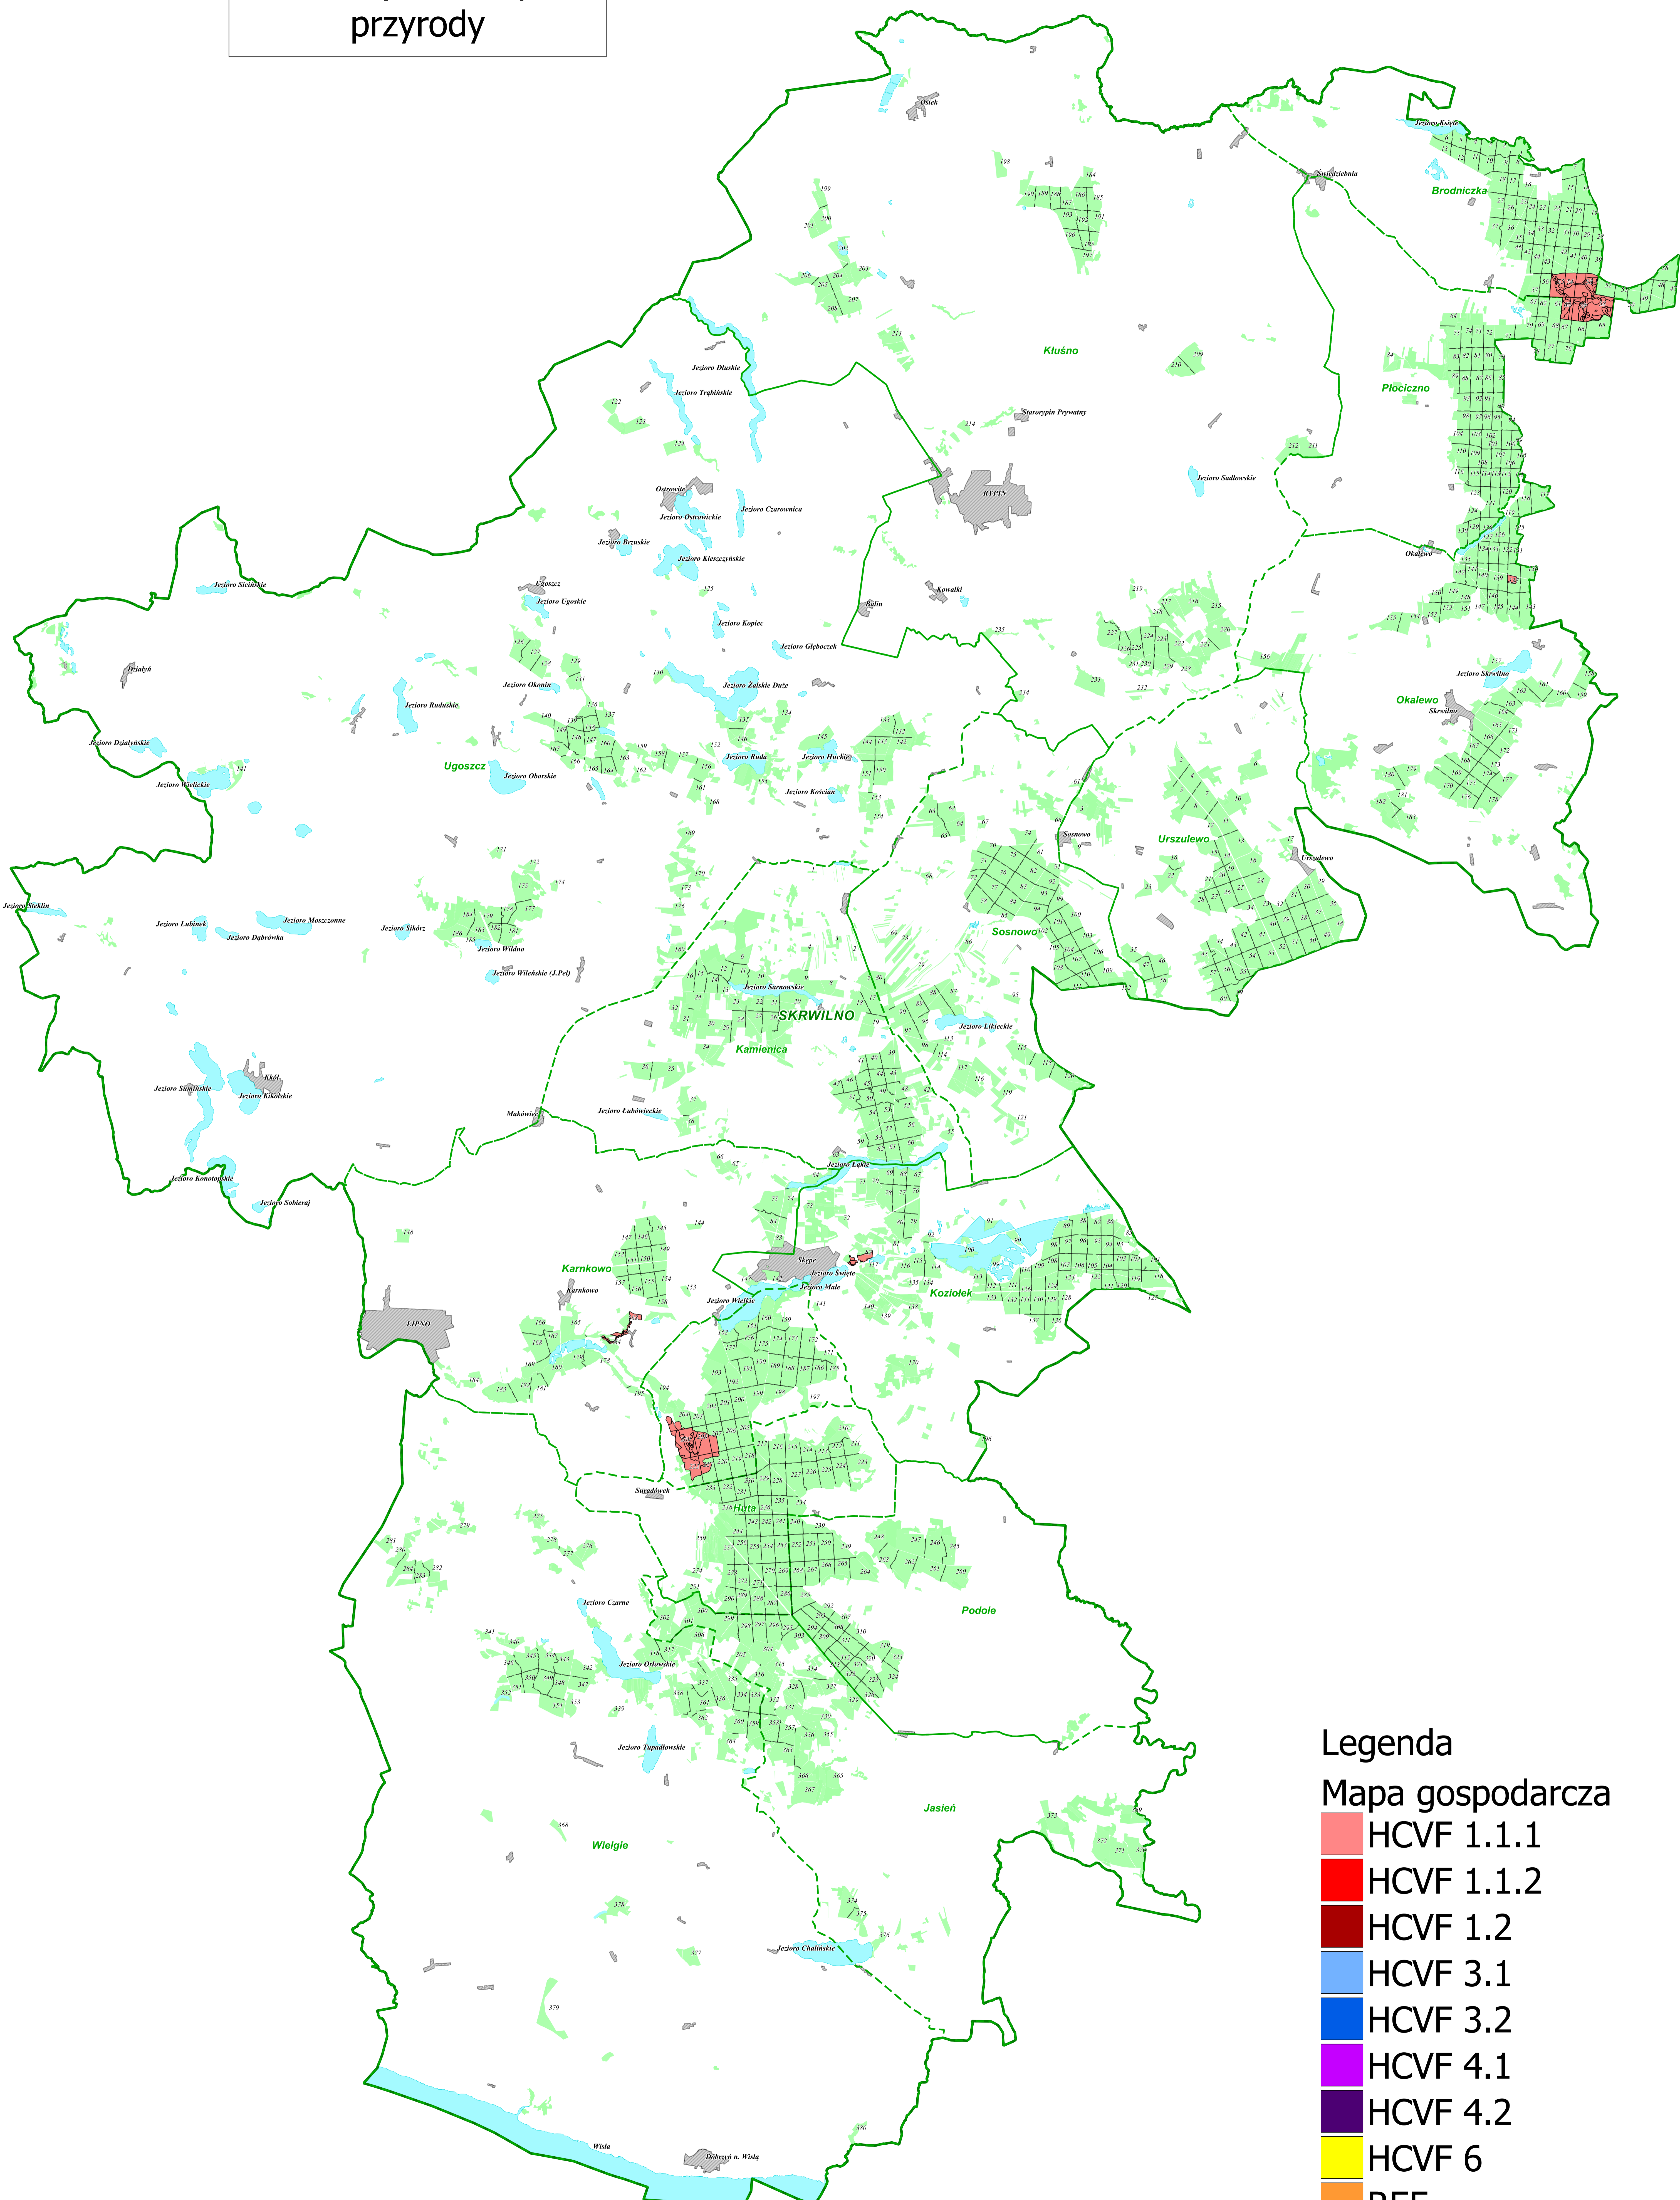

Nadleśnictwo Skrwilno

Formy ochrony przyrody

- Legenda**
- Mapa gospodarcza**
- HCVF 1.1.1
 - HCVF 1.1.2
 - HCVF 1.2
 - HCVF 3.1
 - HCVF 3.2
 - HCVF 4.1
 - HCVF 4.2
 - HCVF 6
 - REF

1:60 000