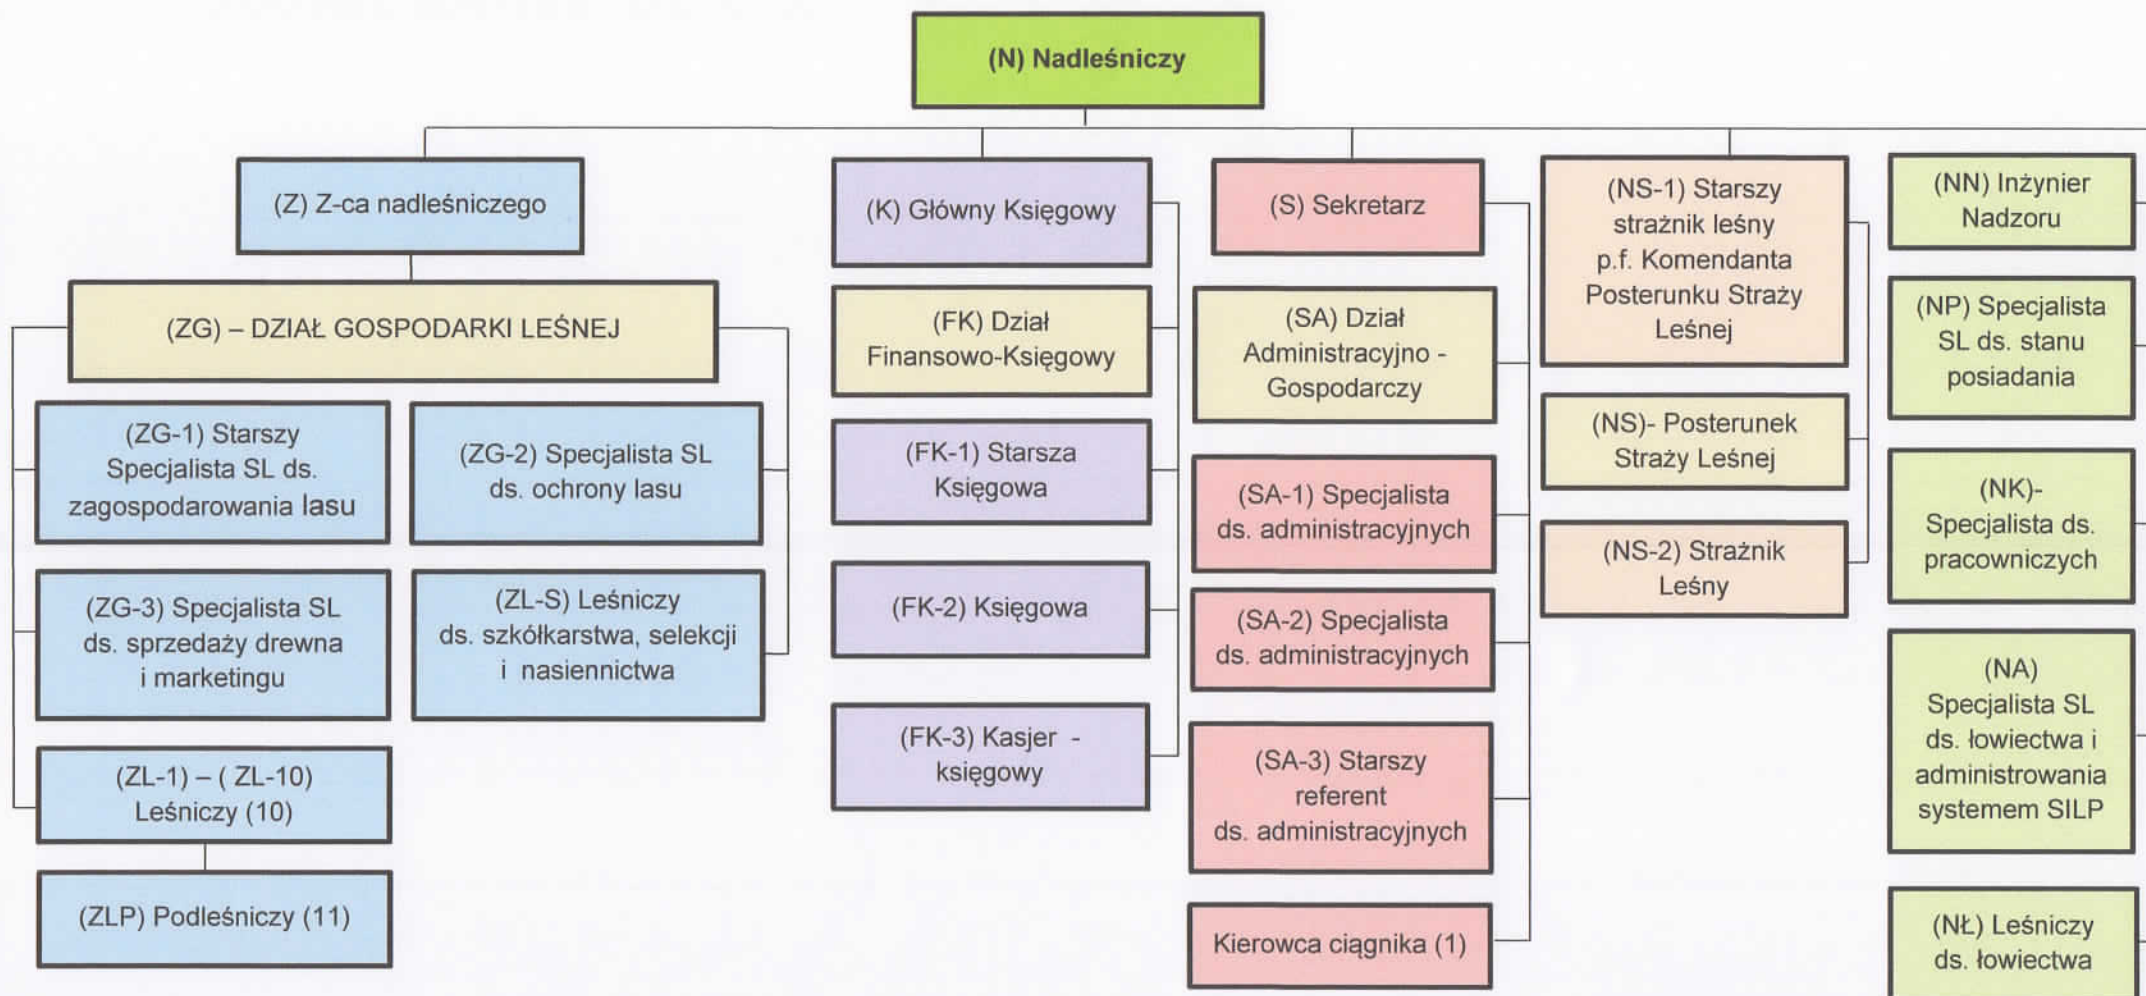

### Schemat organizacyjny Nadleśnictwa Runowo

NADLEŚNICZY  
Nadleśnictwa Runowo  
*Kamil Walenciuk*