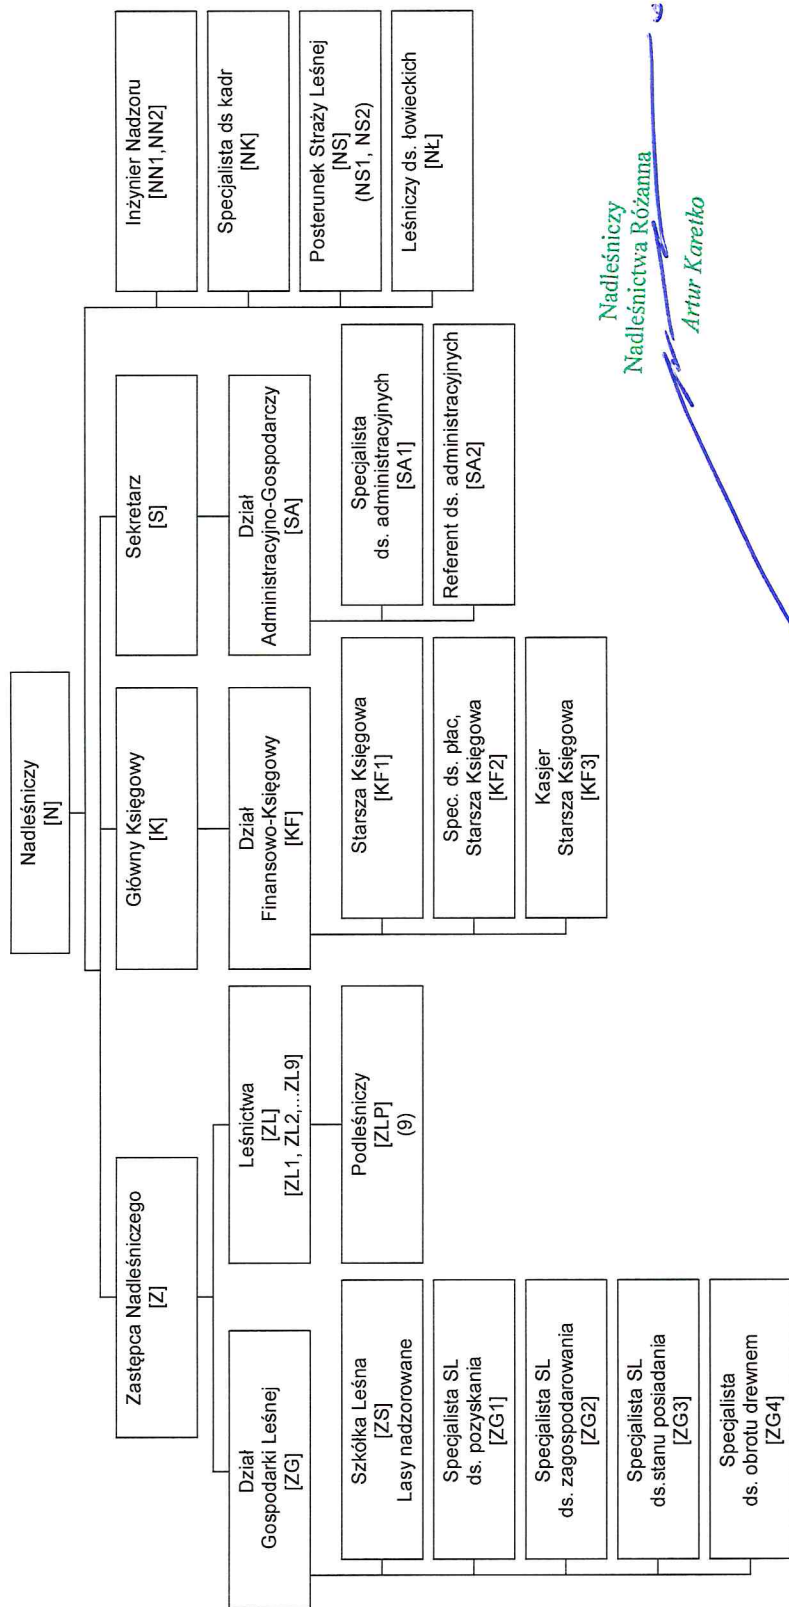

**NADLEŚNICTWO RÓŻANNA**  
 86-010 Koronowo, ul. Leśna 5  
 tel. (52) 3820510, fax 3822077  
 kom. 606 83 82 31  
 554-031-54-54

Schemat organizacyjny Nadleśnictwa Różanna

Nadleśniczy  
 Nadleśnictwa Różanna  
*Artur Karetko*