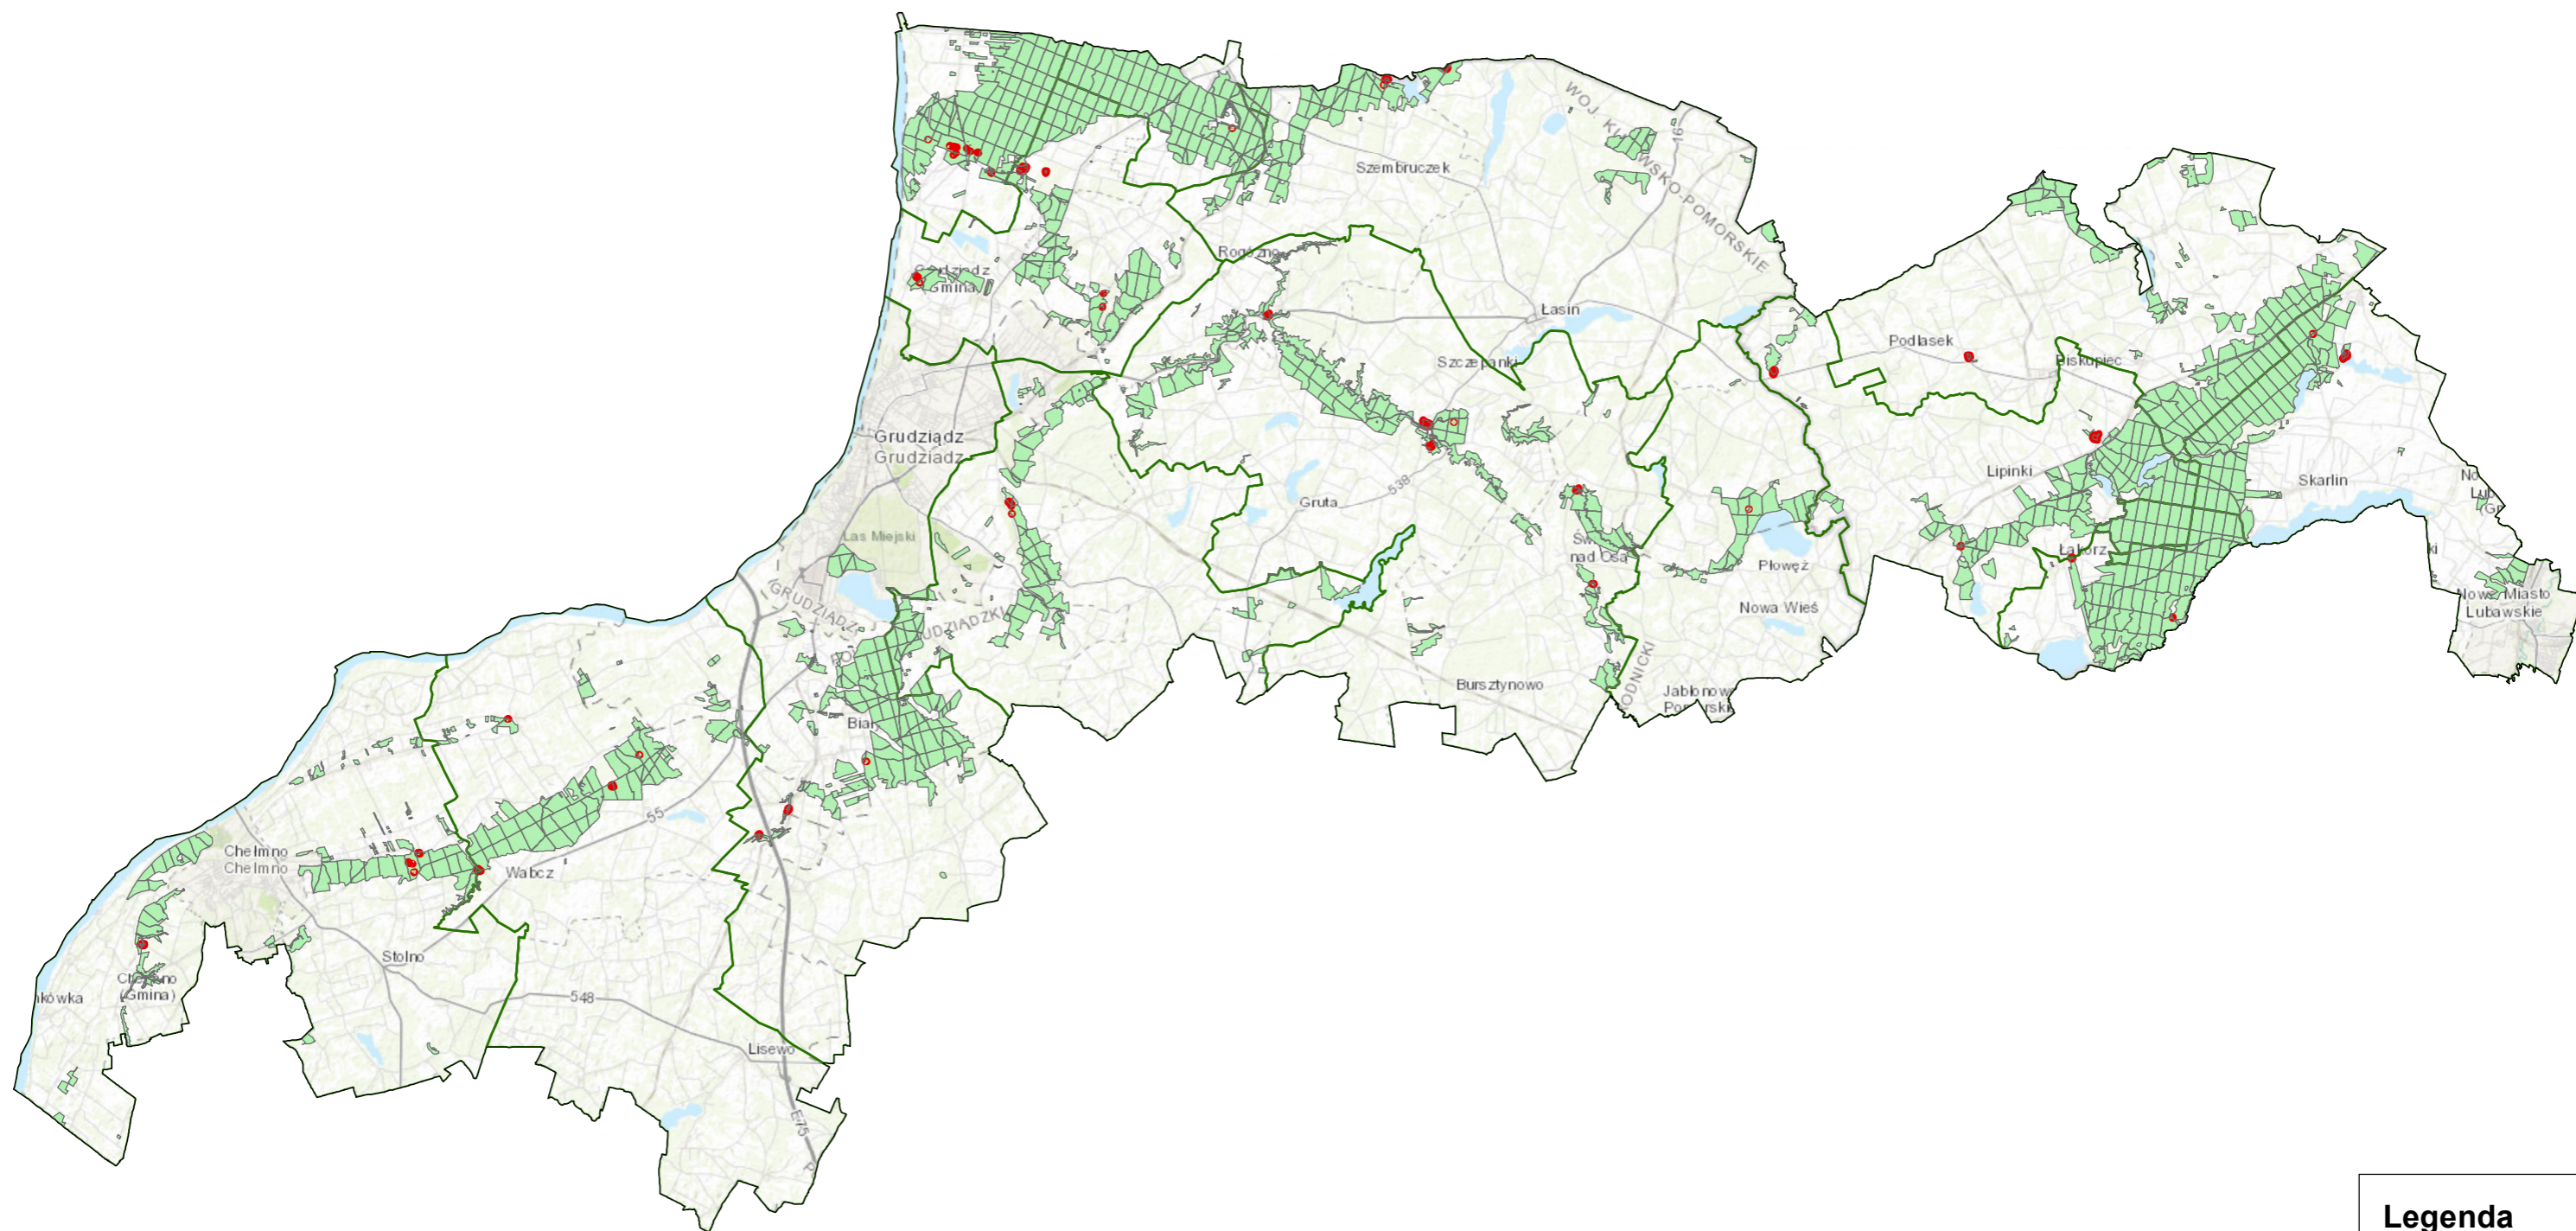

Mapa HCVF 6.1. - lasy kluczowe dla tożsamości kulturowej lokalnych społeczności

Legenda

- oddz_pol
- les_pol
- hcvf_61
- wydz_pol