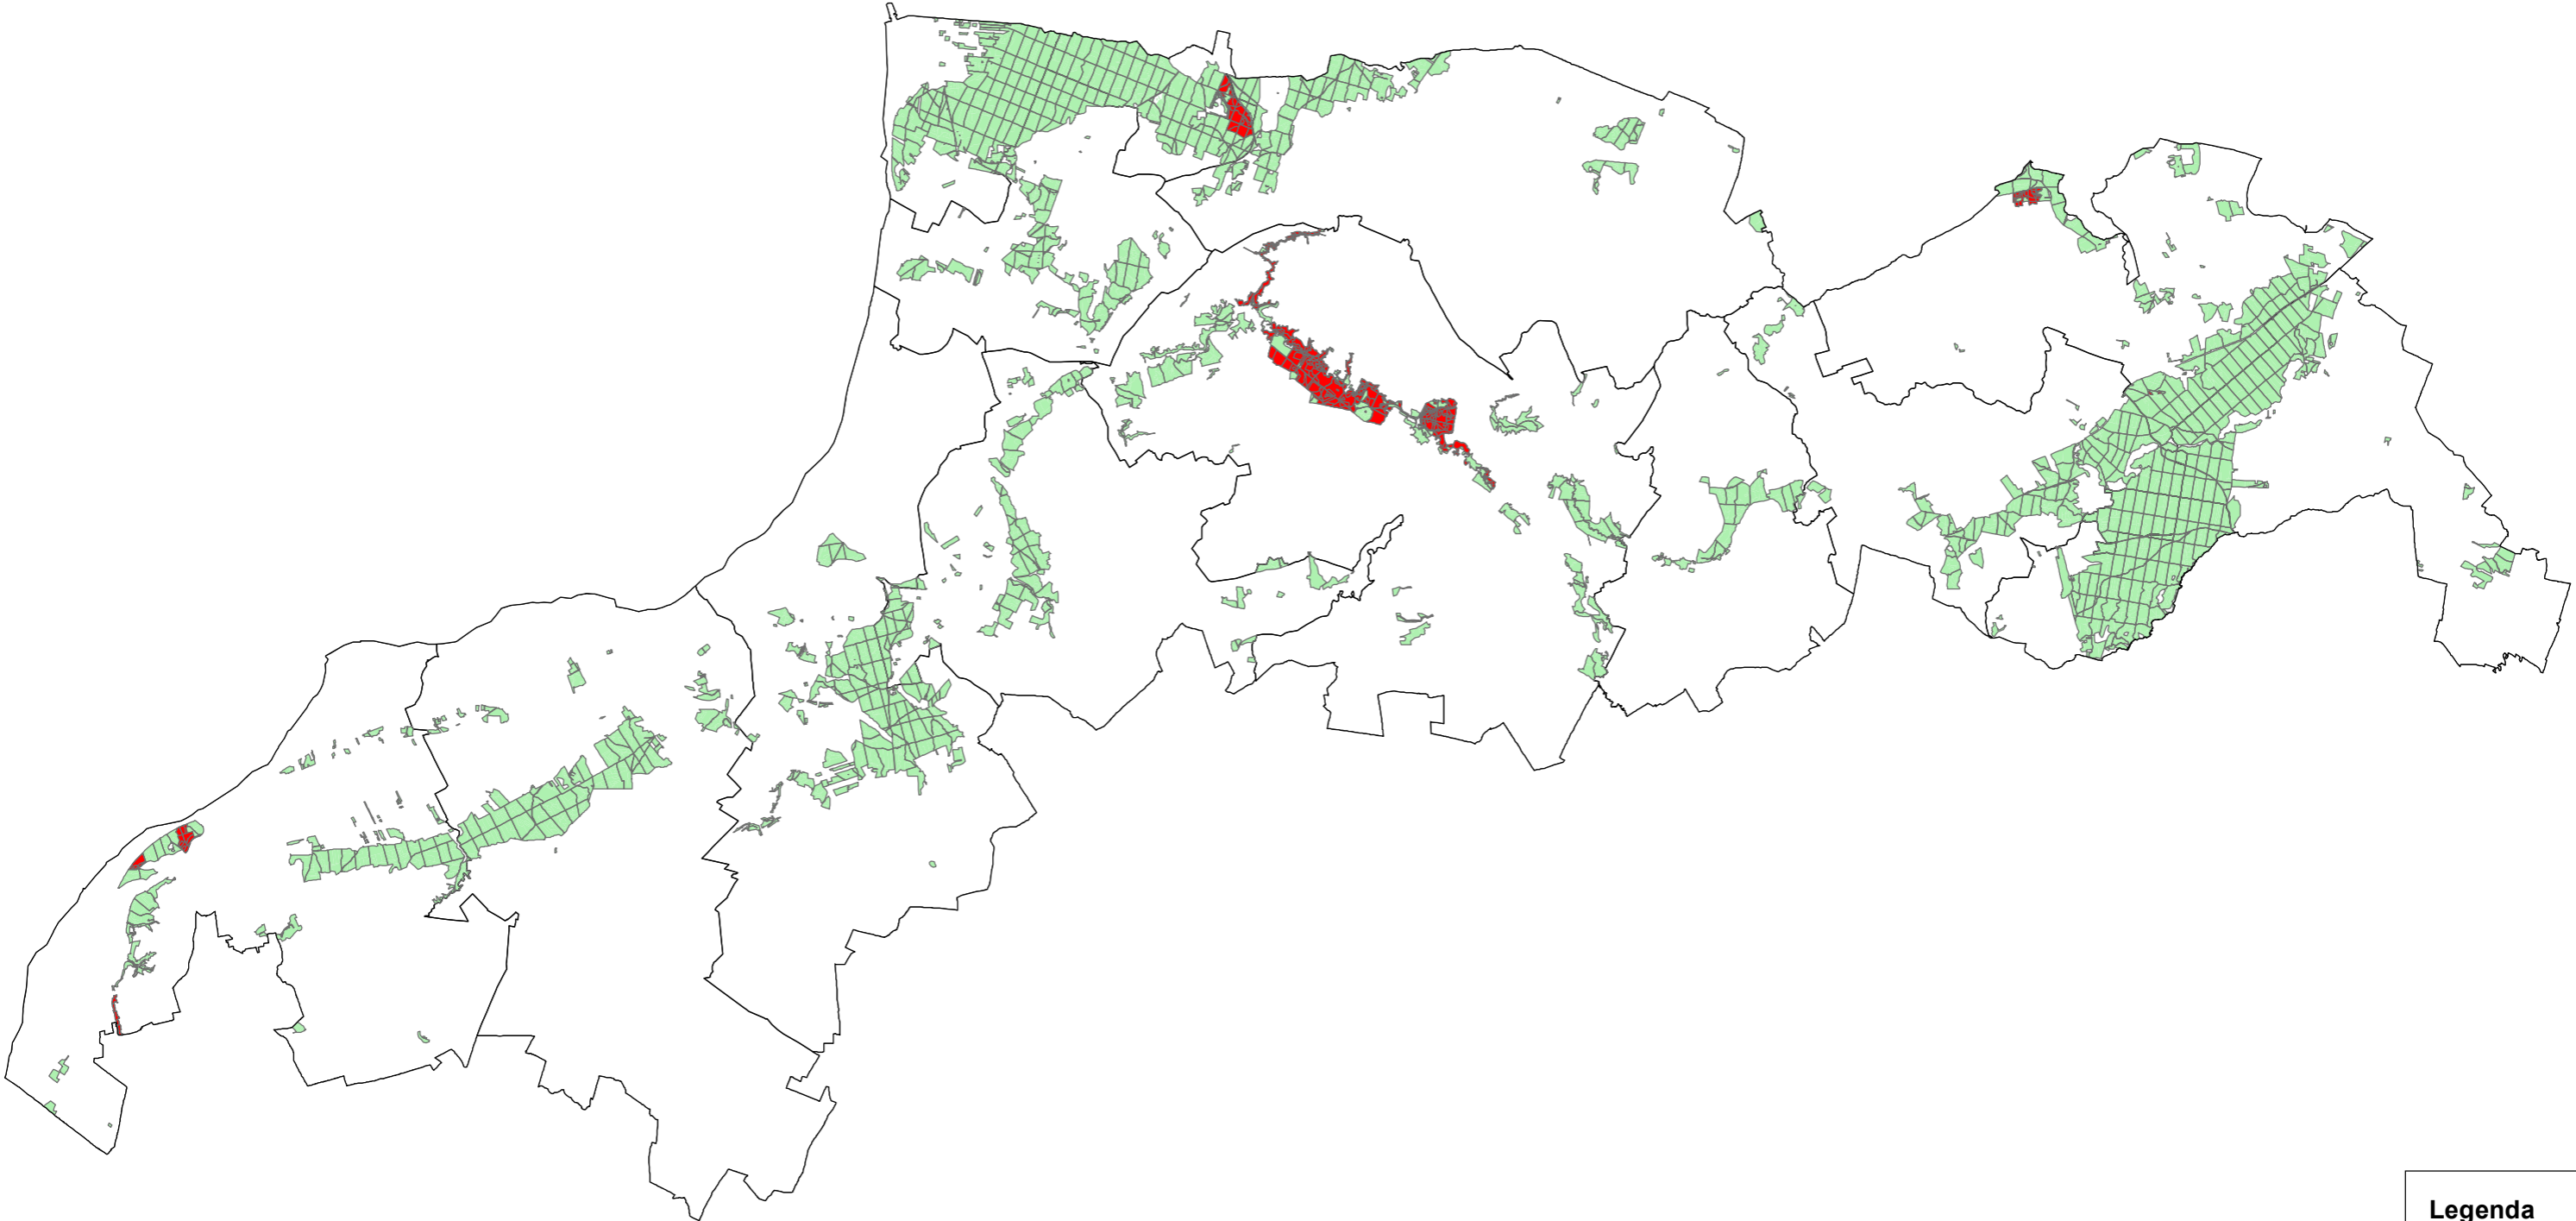

Mapa HCVF 1.1.1 - rezerваты przyrody

1:220 000

Legenda

- hcvf_1.1.1.
- oddz_pol
- les_pol
- wydz_pol