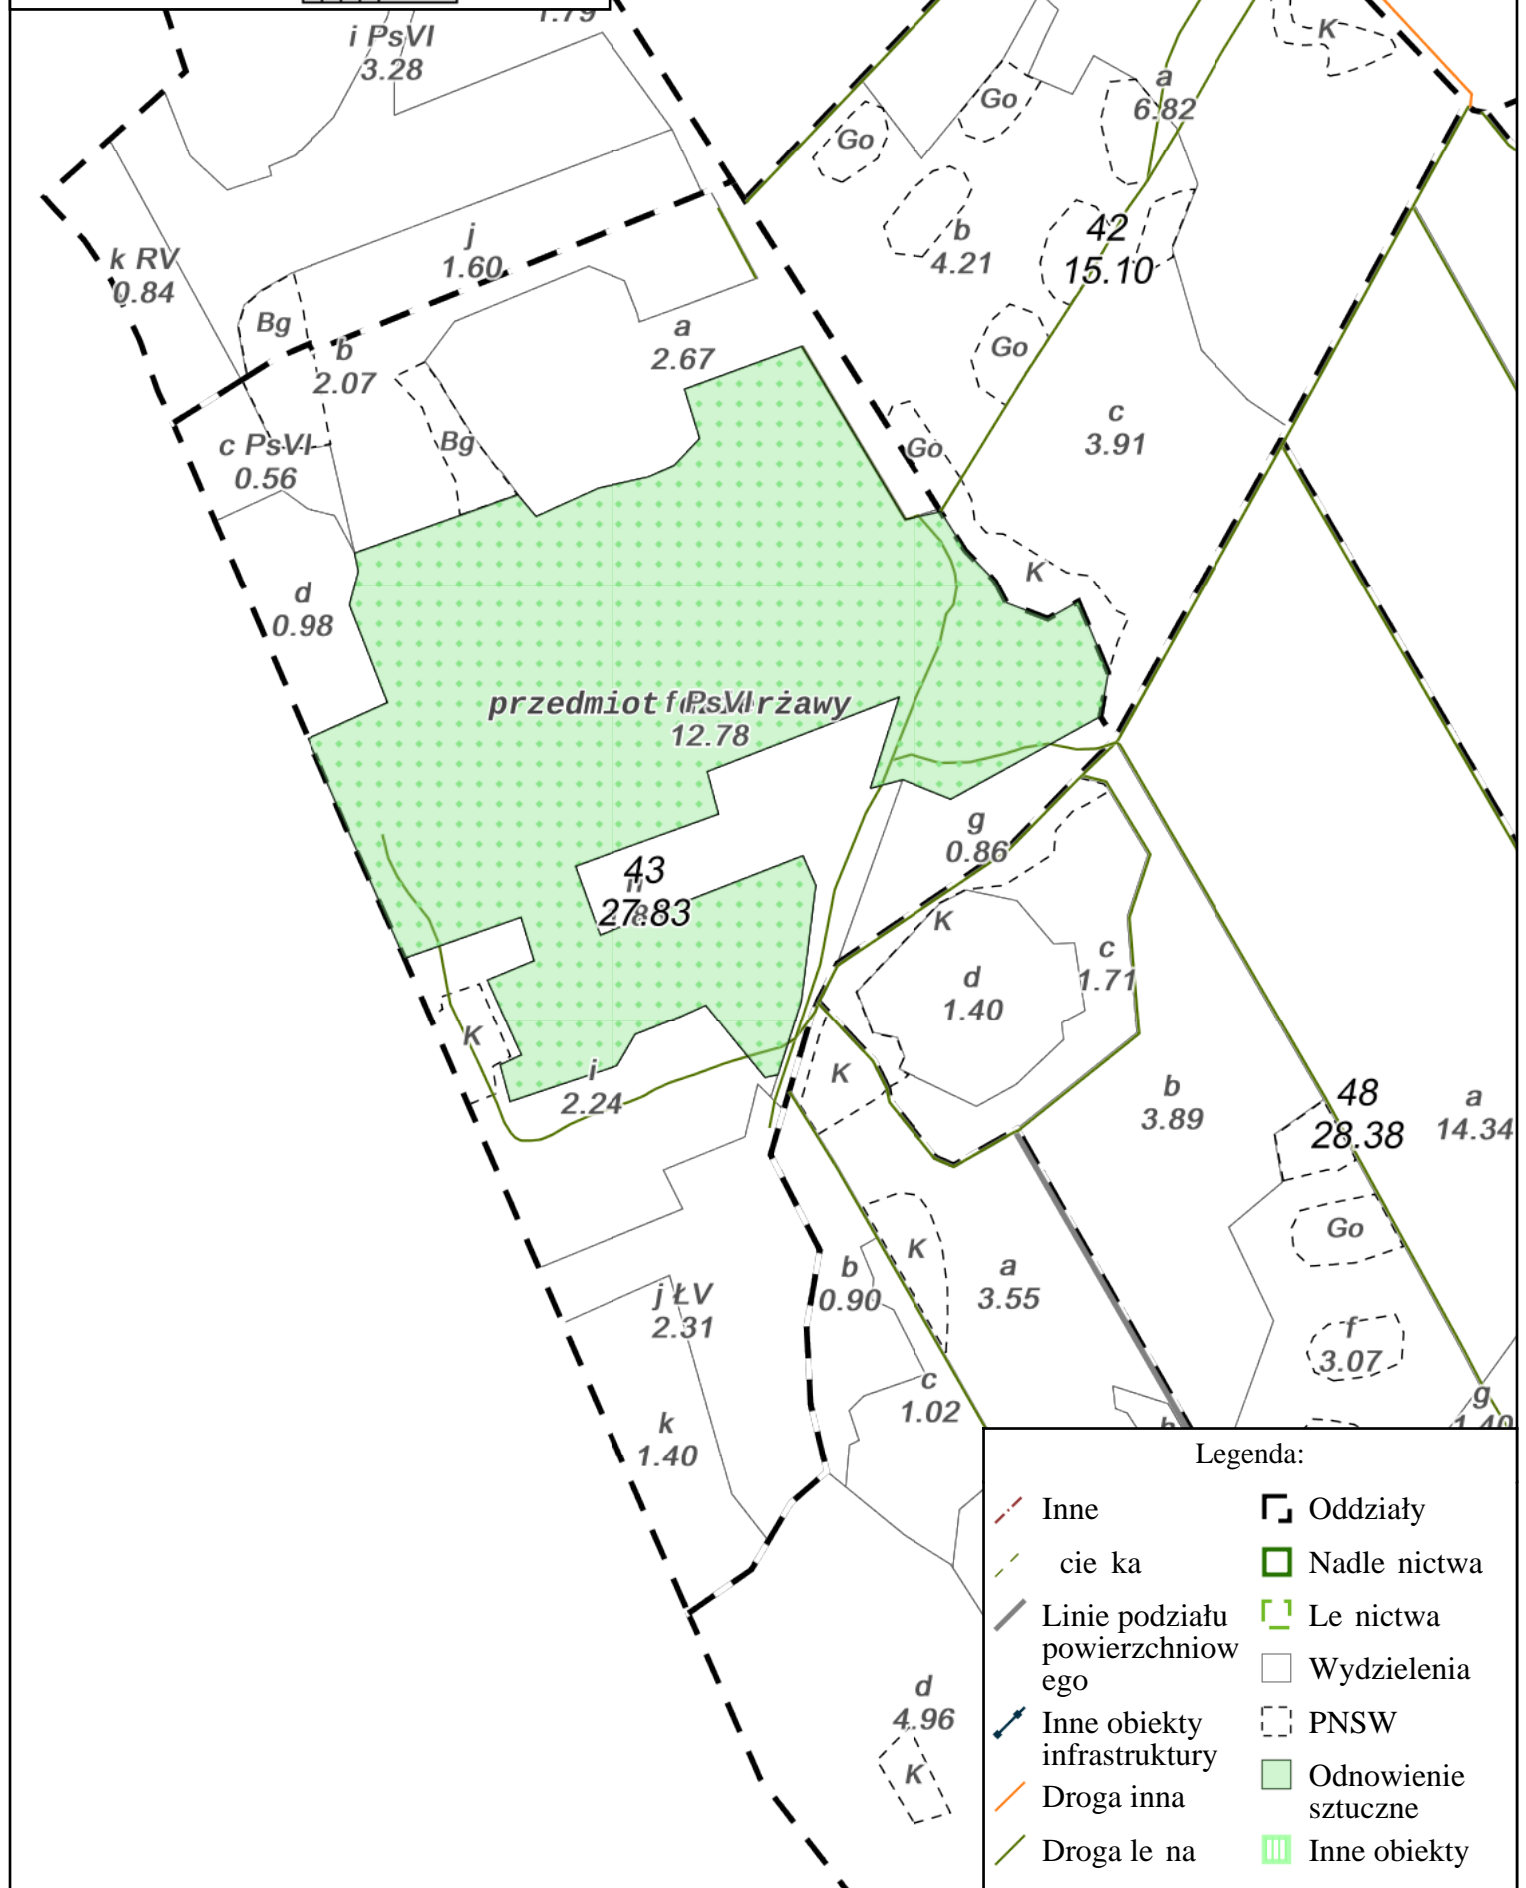

Skala 1:5000
0 50 100 m

Legenda:

	Inne		Oddziały
	cie ka		Nadle nictwa
	Linie podziału powierzchniowego		Le nictwa
	Inne obiekty infrastruktury		Wydzielenia
	Droga inna		PNSW
	Droga le na		Odnowienie sztuczne
			Inne obiekty