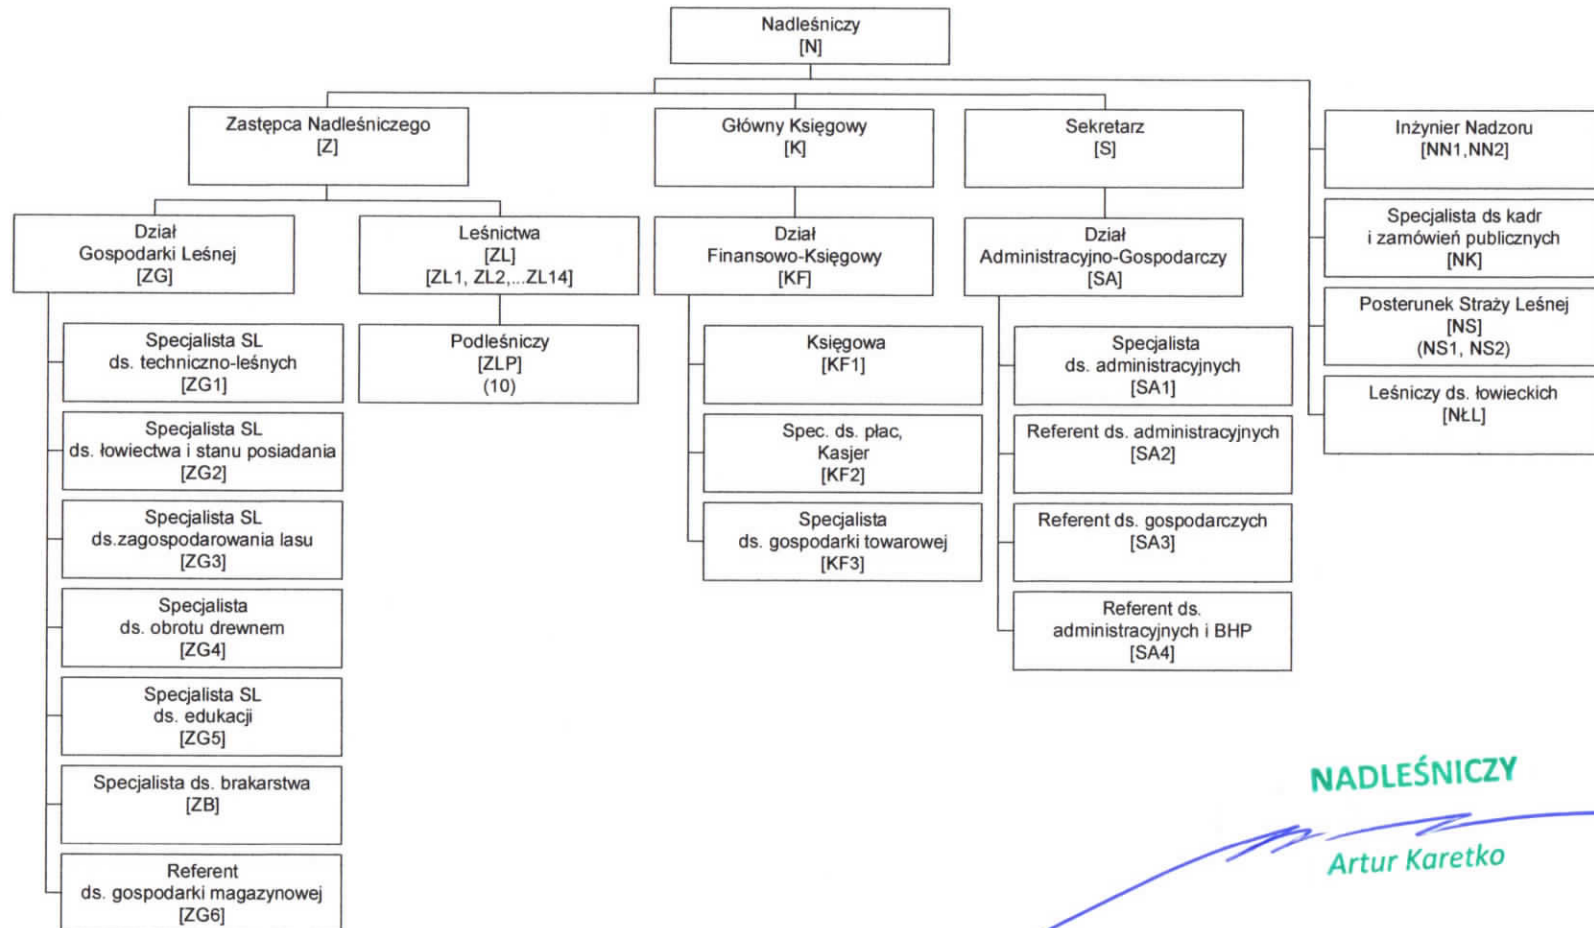

Schemat organizacyjny Nadleśnictwa Dąbrowa

NADLEŚNICZY

Artur Karetko