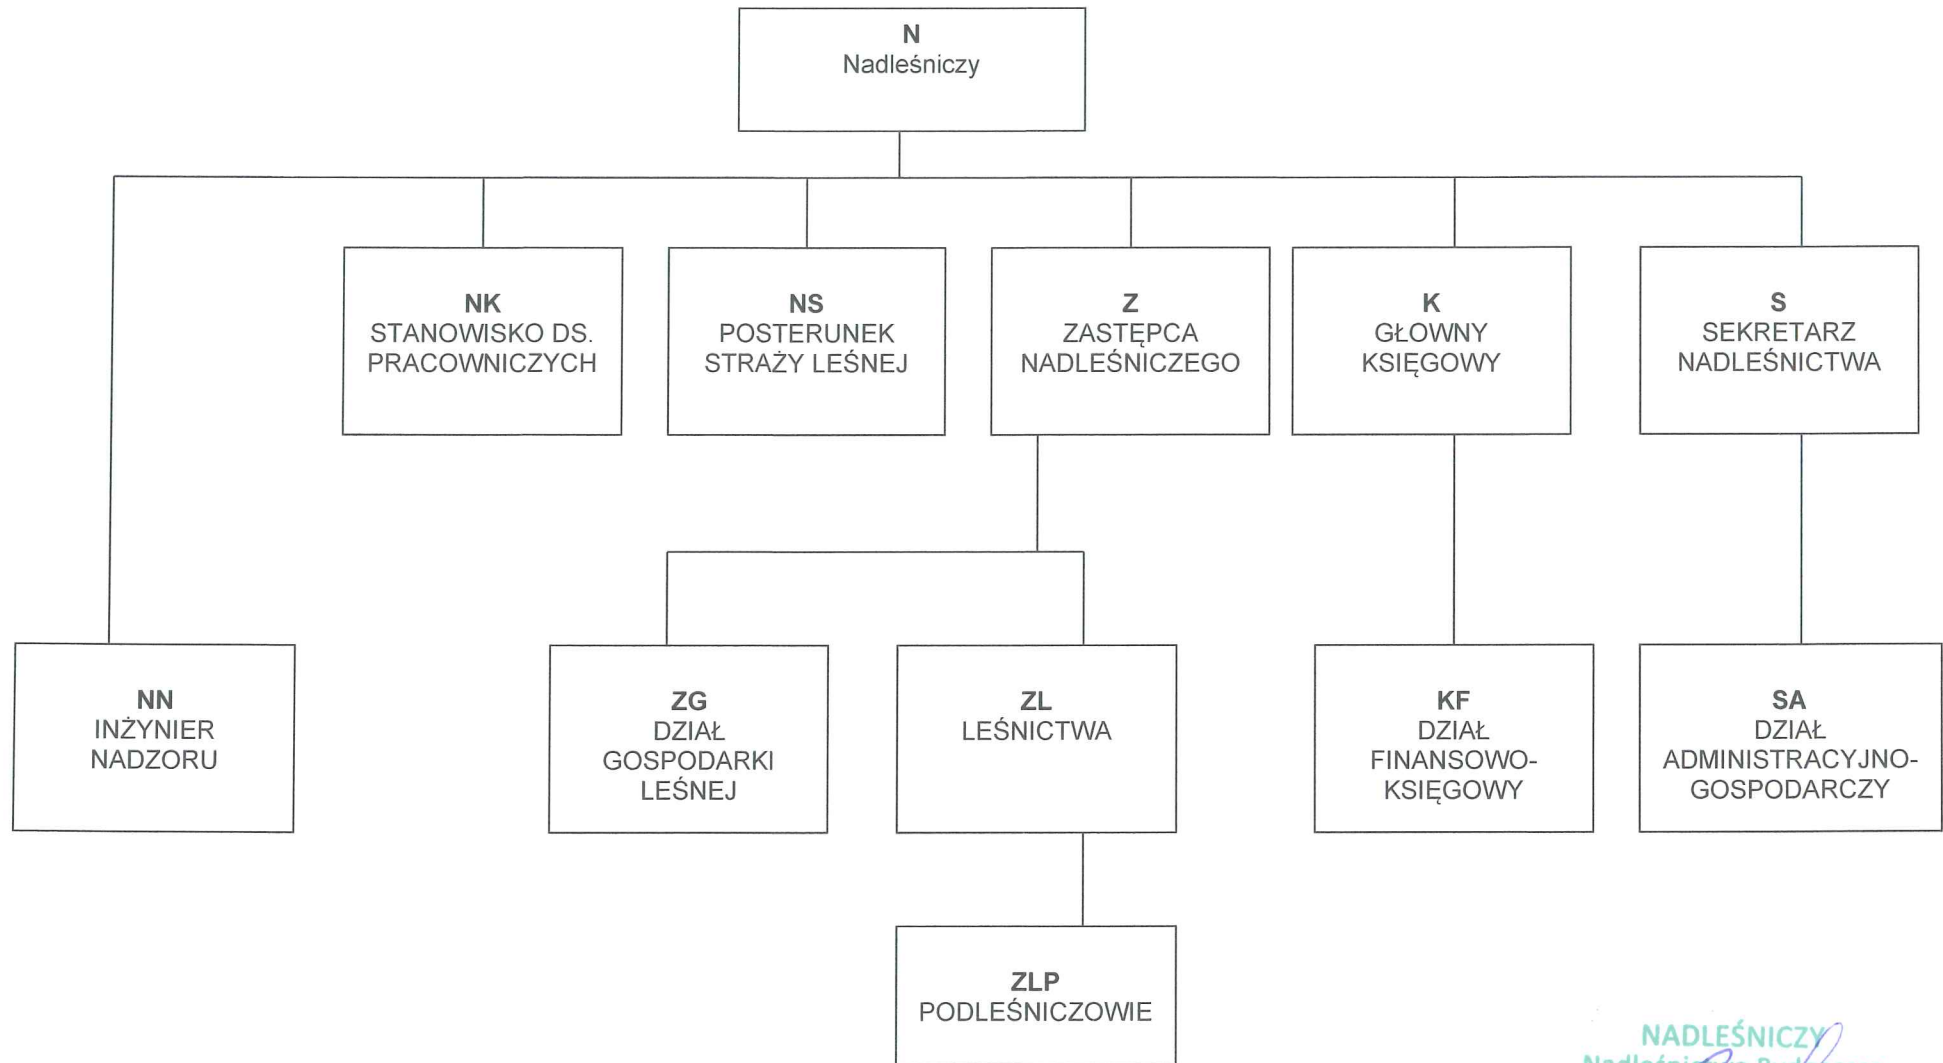

## SCHEMAT ORGANIZACYJNY NADLEŚNICTWA BYDGOSZCZ

NADLEŚNICZY  
Nadleśnictwa Bydgoszcz  
*Mauf*  
Andrzej Biłkowski