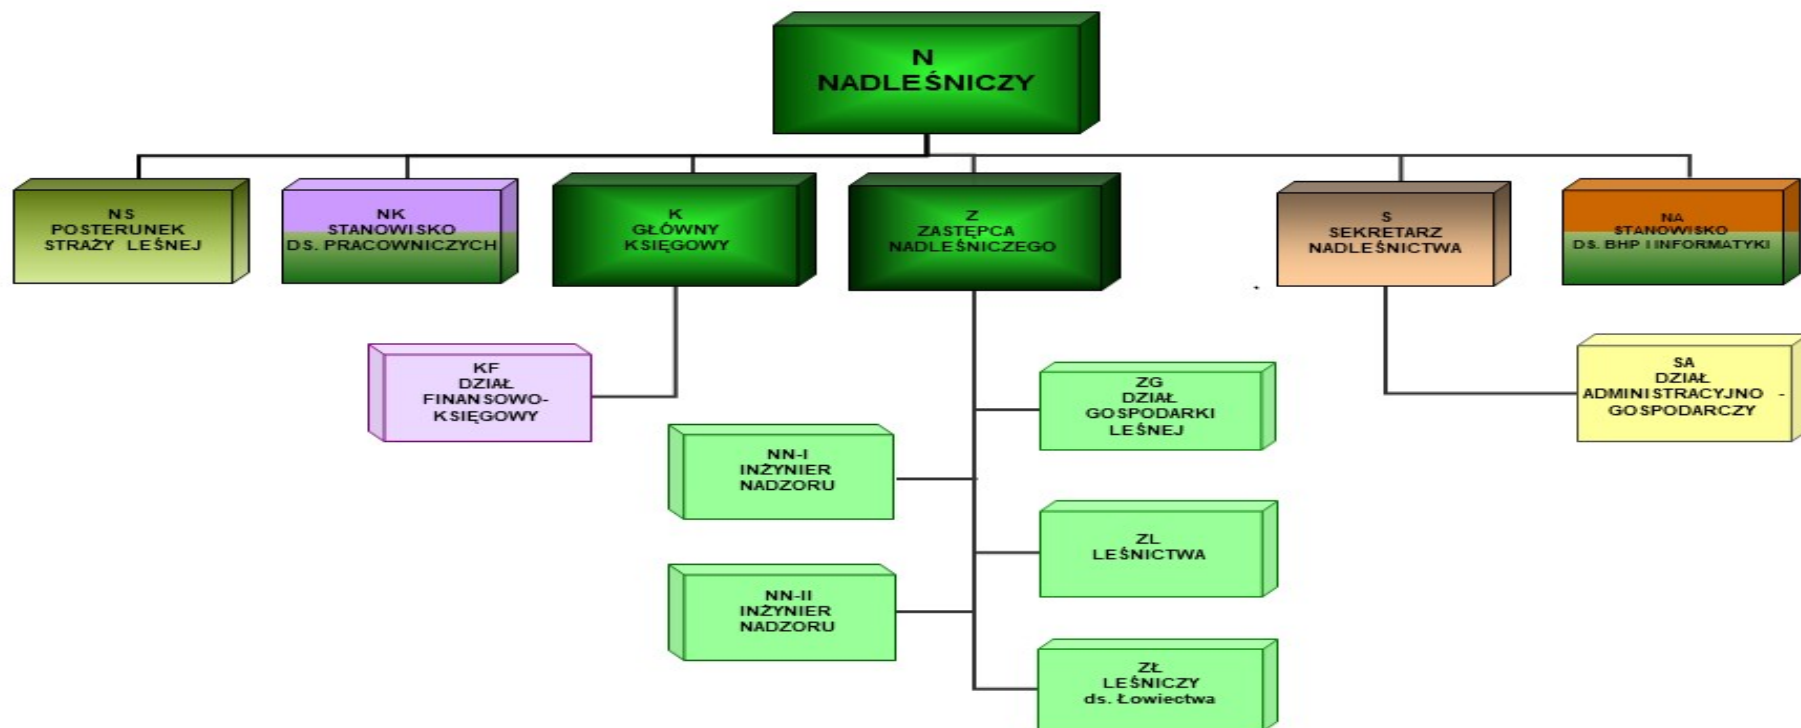

Trzciel, dnia 14.04.2020

Załącznik nr 1 do Regulaminu organizacyjnego Nadleśnictwa
Trzciel, wprowadzonego Zarządzeniem nr 11/2020
Nadleśniczego Nadleśnictwa Trzciel z dnia 14.04.2020 r.

SCHEMAT ORGANIZACYJNY NADLEŚNICTWA TRZCIEL