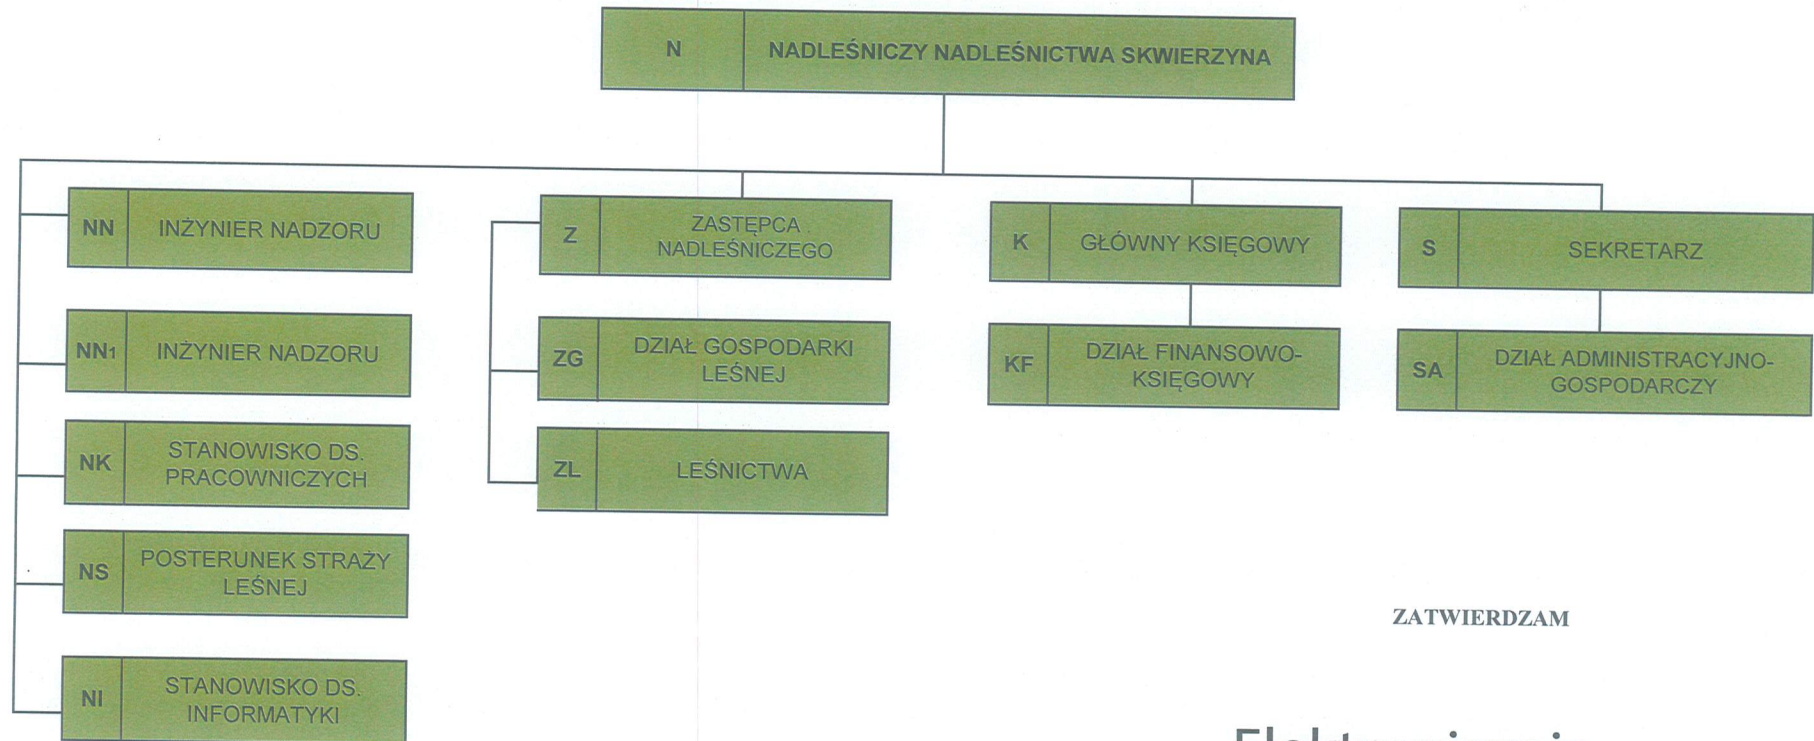

SCHEMAT ORGANIZACYJNY NADLEŚNICTWA SKWIERZYNA

ZATWIERDZAM

Elektronicznie
podpisany przez
Włodzimierz Rocławski