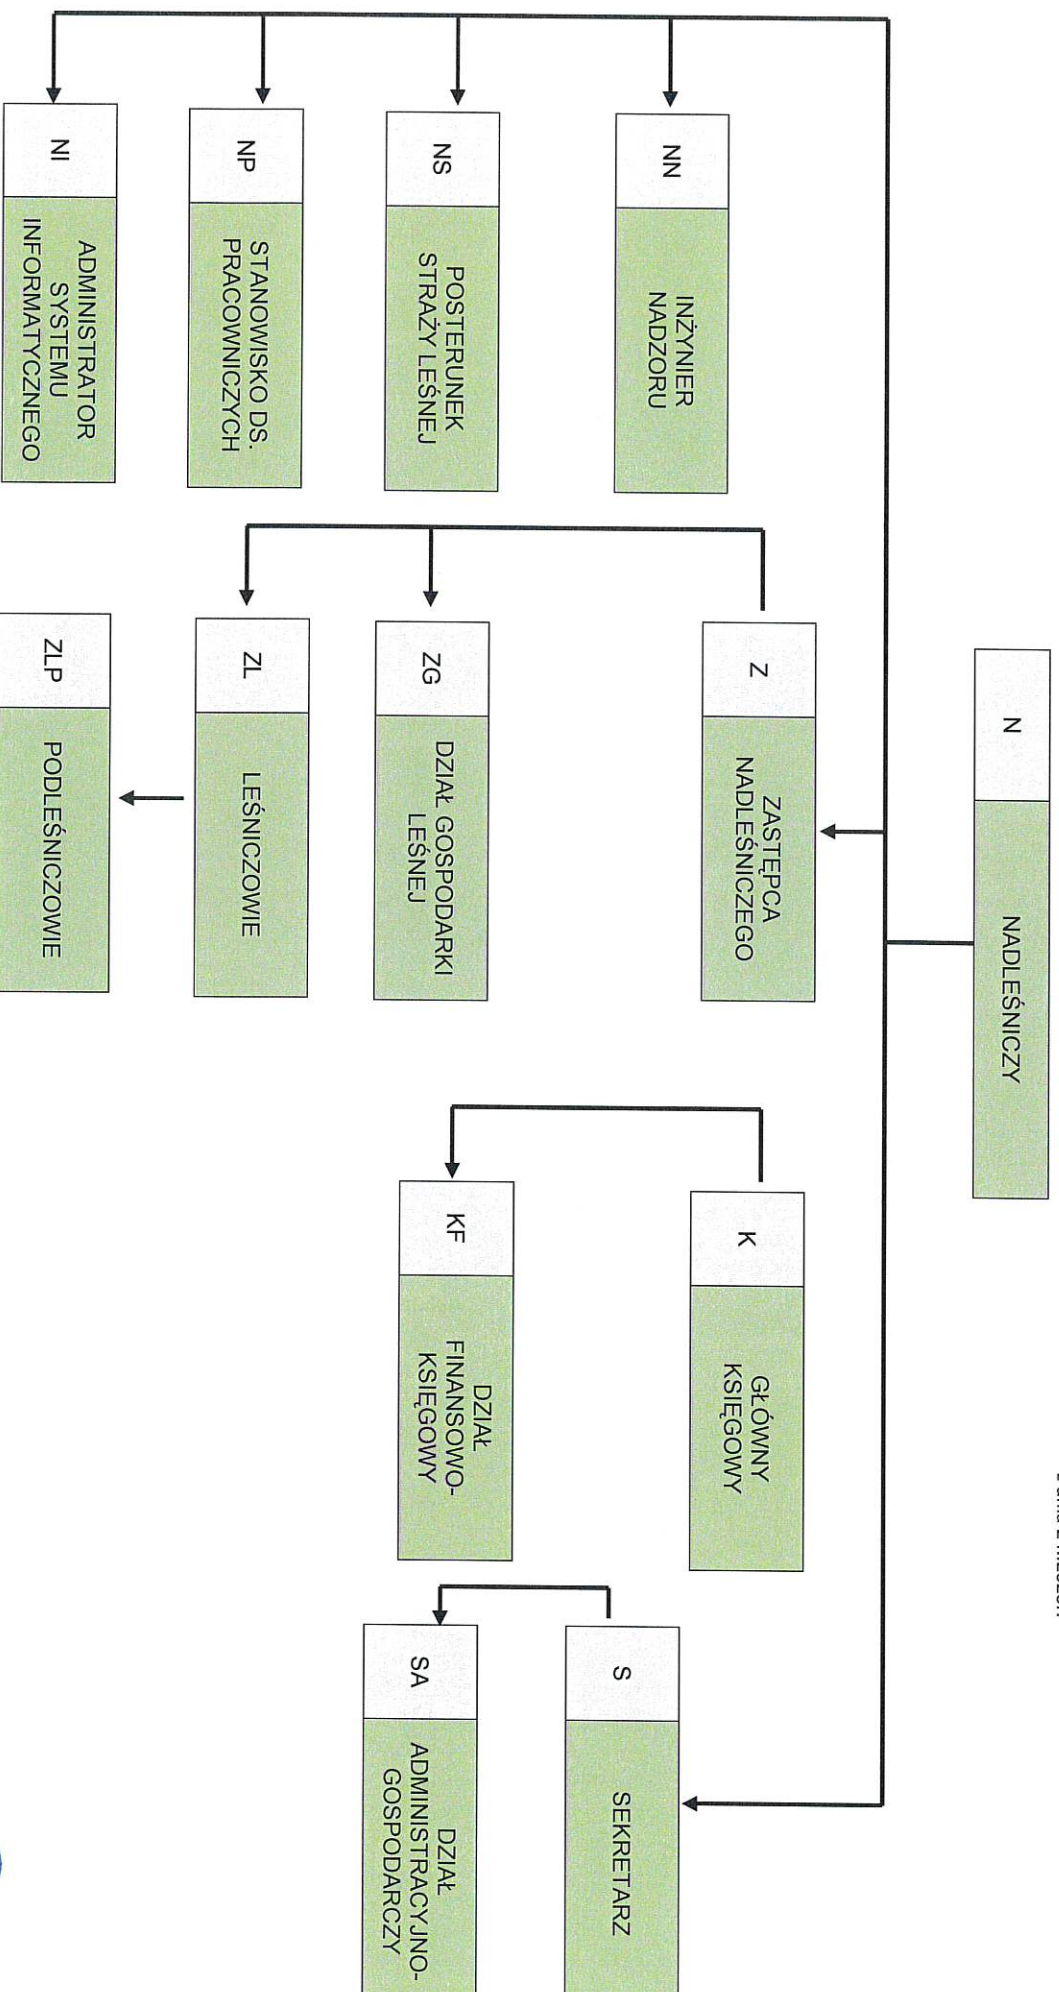

SCHEMAT ORGANIZACYJNY NADLEŚNICTWA RÓŻAŃSKO

Załącznik nr 1
Do Regulaminu Organizacyjnego
wprowadzonego Zarządzeniem Nr 24.2020
Nadleśniczego Nadleśnictwa Różańsko
z dnia 24.2020r.

Zatwierdzam:

NADLEŚNICZY Nadleśnictwa Różańsko
Tomasz Wittek