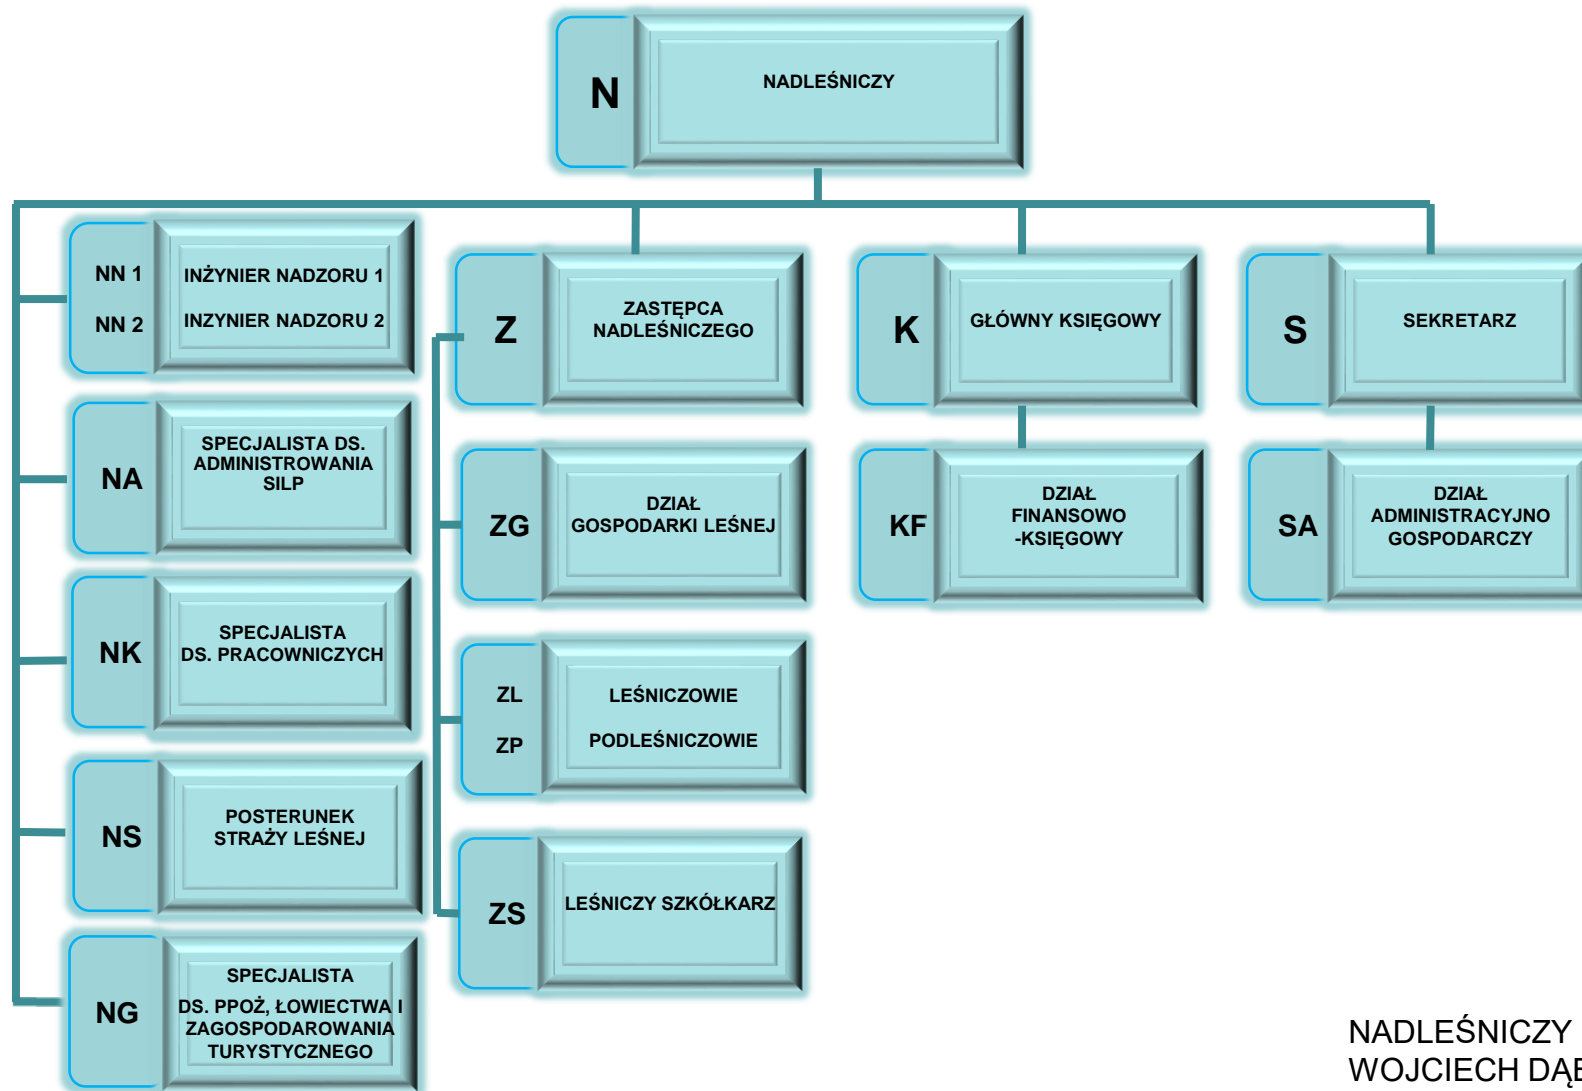

SCHEMAT ORGANIZACYJNY NADLEŚNICTWA RESKO

NADLEŚNICZY
WOJCIECH DĄBKIEWICZ