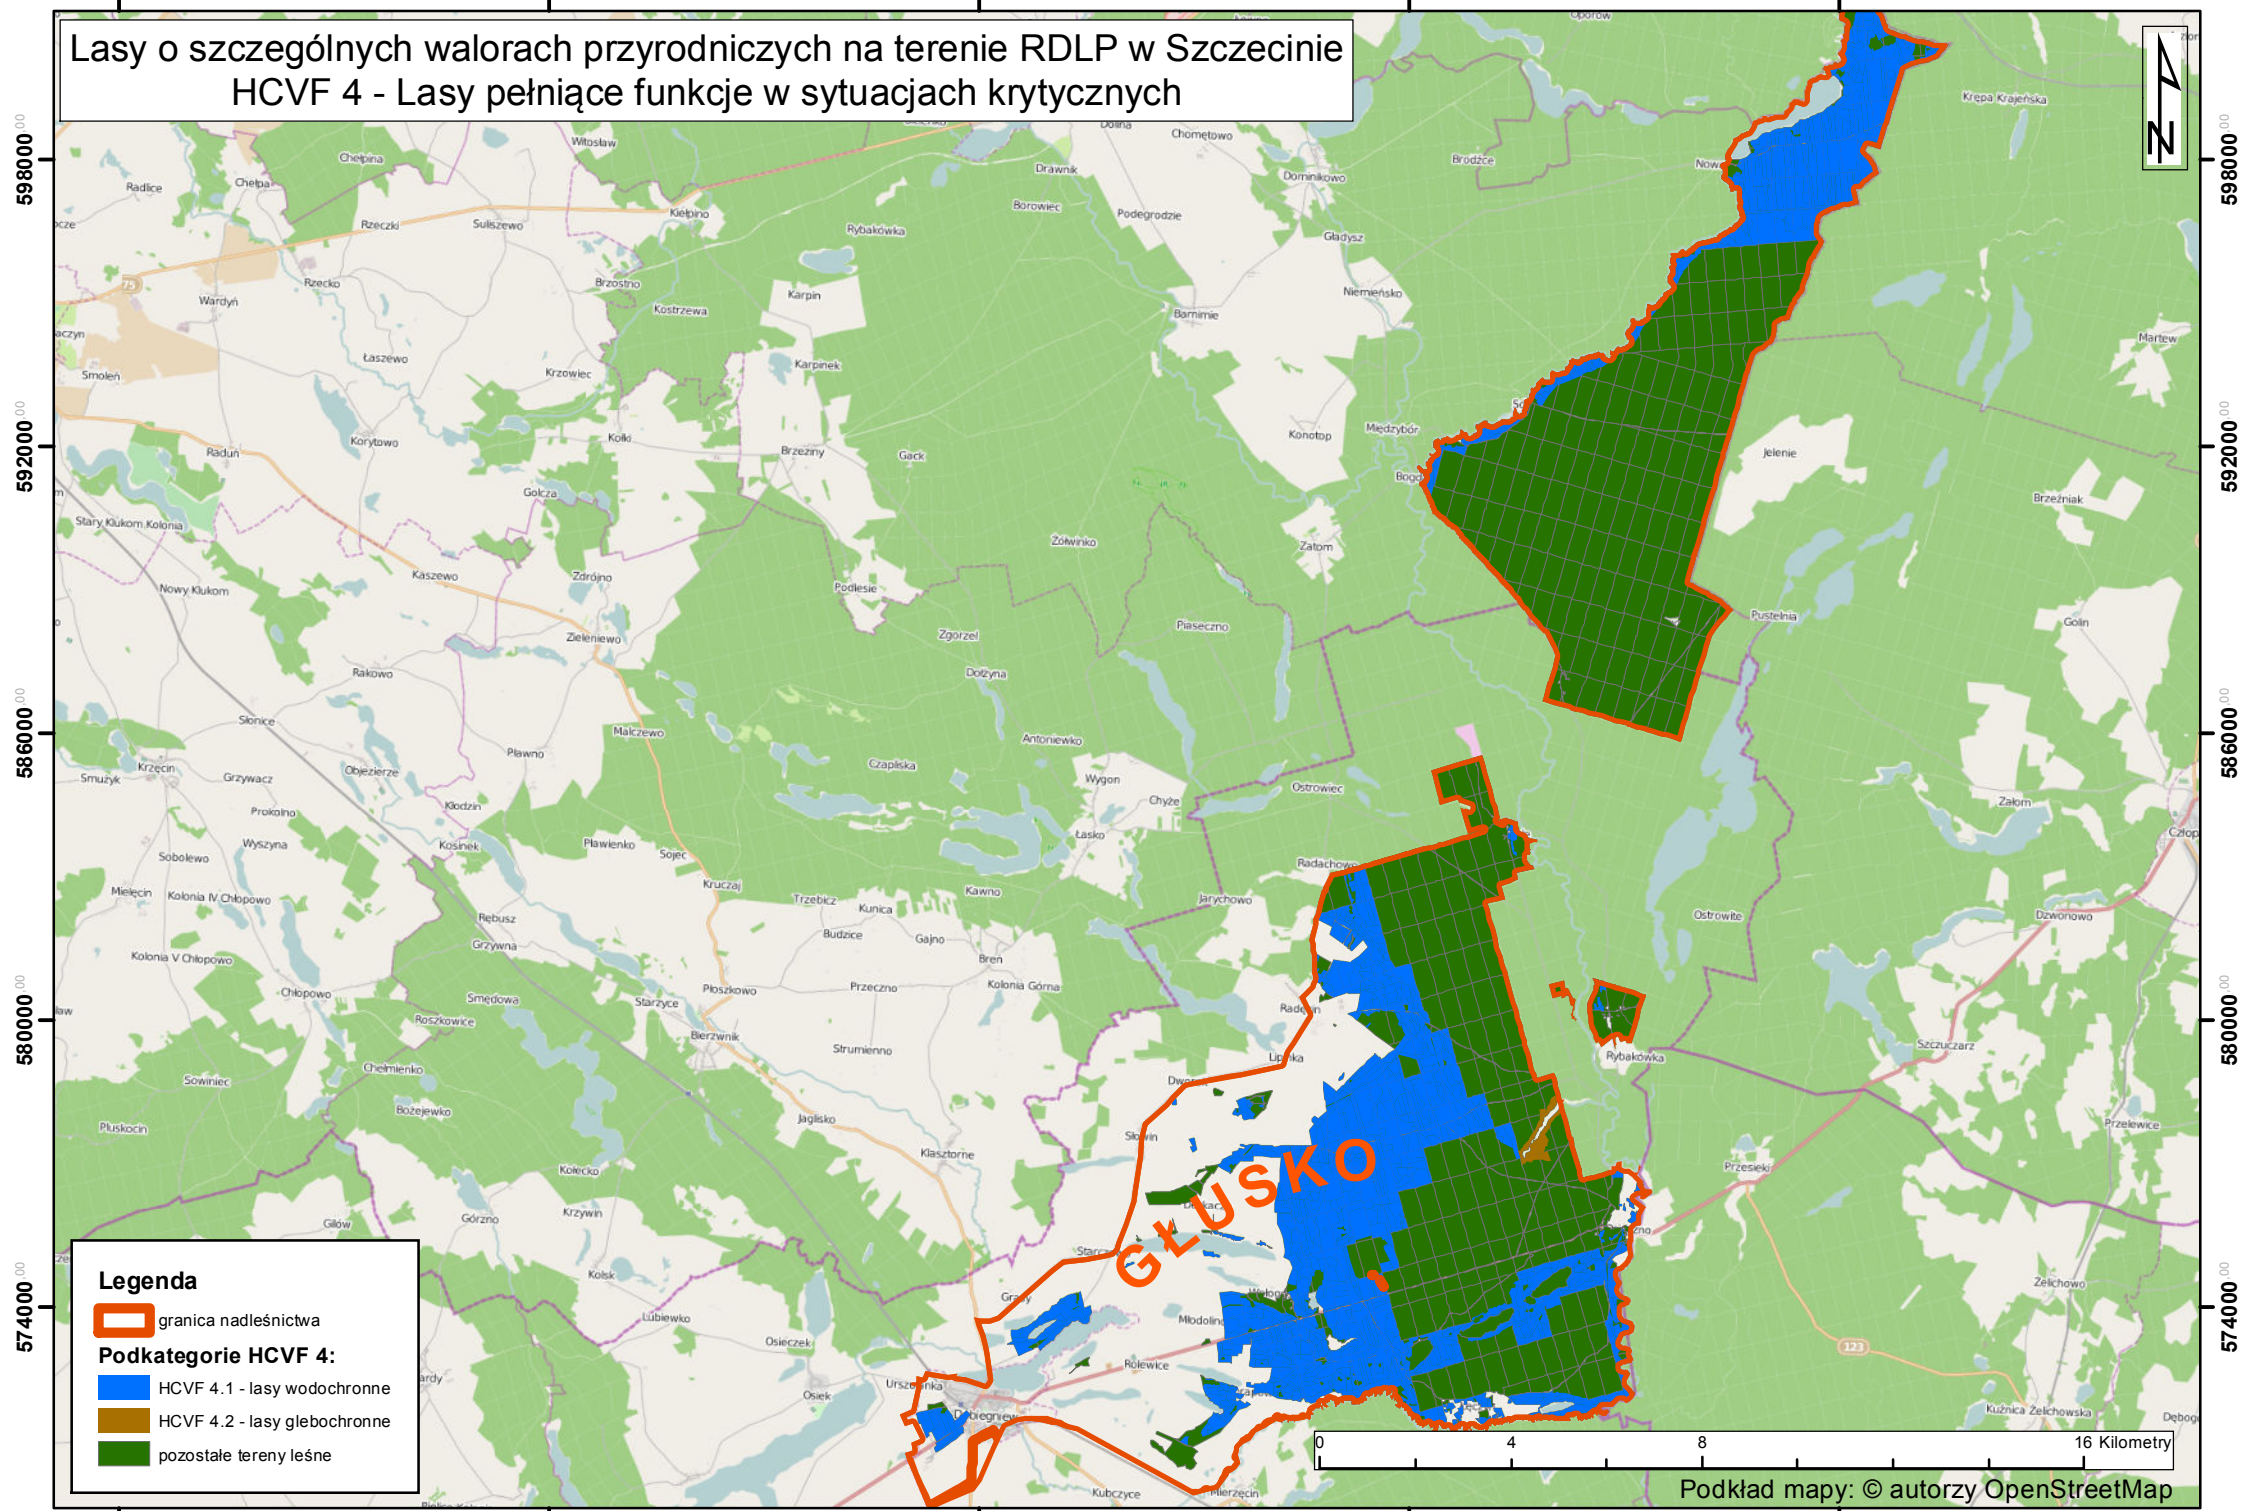

Lasy o szczególnych walorach przyrodniczych na terenie RDLP w Szczecinie

HCVF 4 - Lasy pełniące funkcje w sytuacjach krytycznych

Legenda

- granica nadleśnictwa
- Podkategorie HCVF 4:**
 - HCVF 4.1 - lasy wodochronne
 - HCVF 4.2 - lasy glebochronne
 - pozostałe tereny leśne

Podkład mapy: © autorzy OpenStreetMap

264000.00 273000.00 282000.00 291000.00 300000.00

598000.00
592000.00
586000.00
580000.00
574000.00

598000.00
592000.00
586000.00
580000.00
574000.00