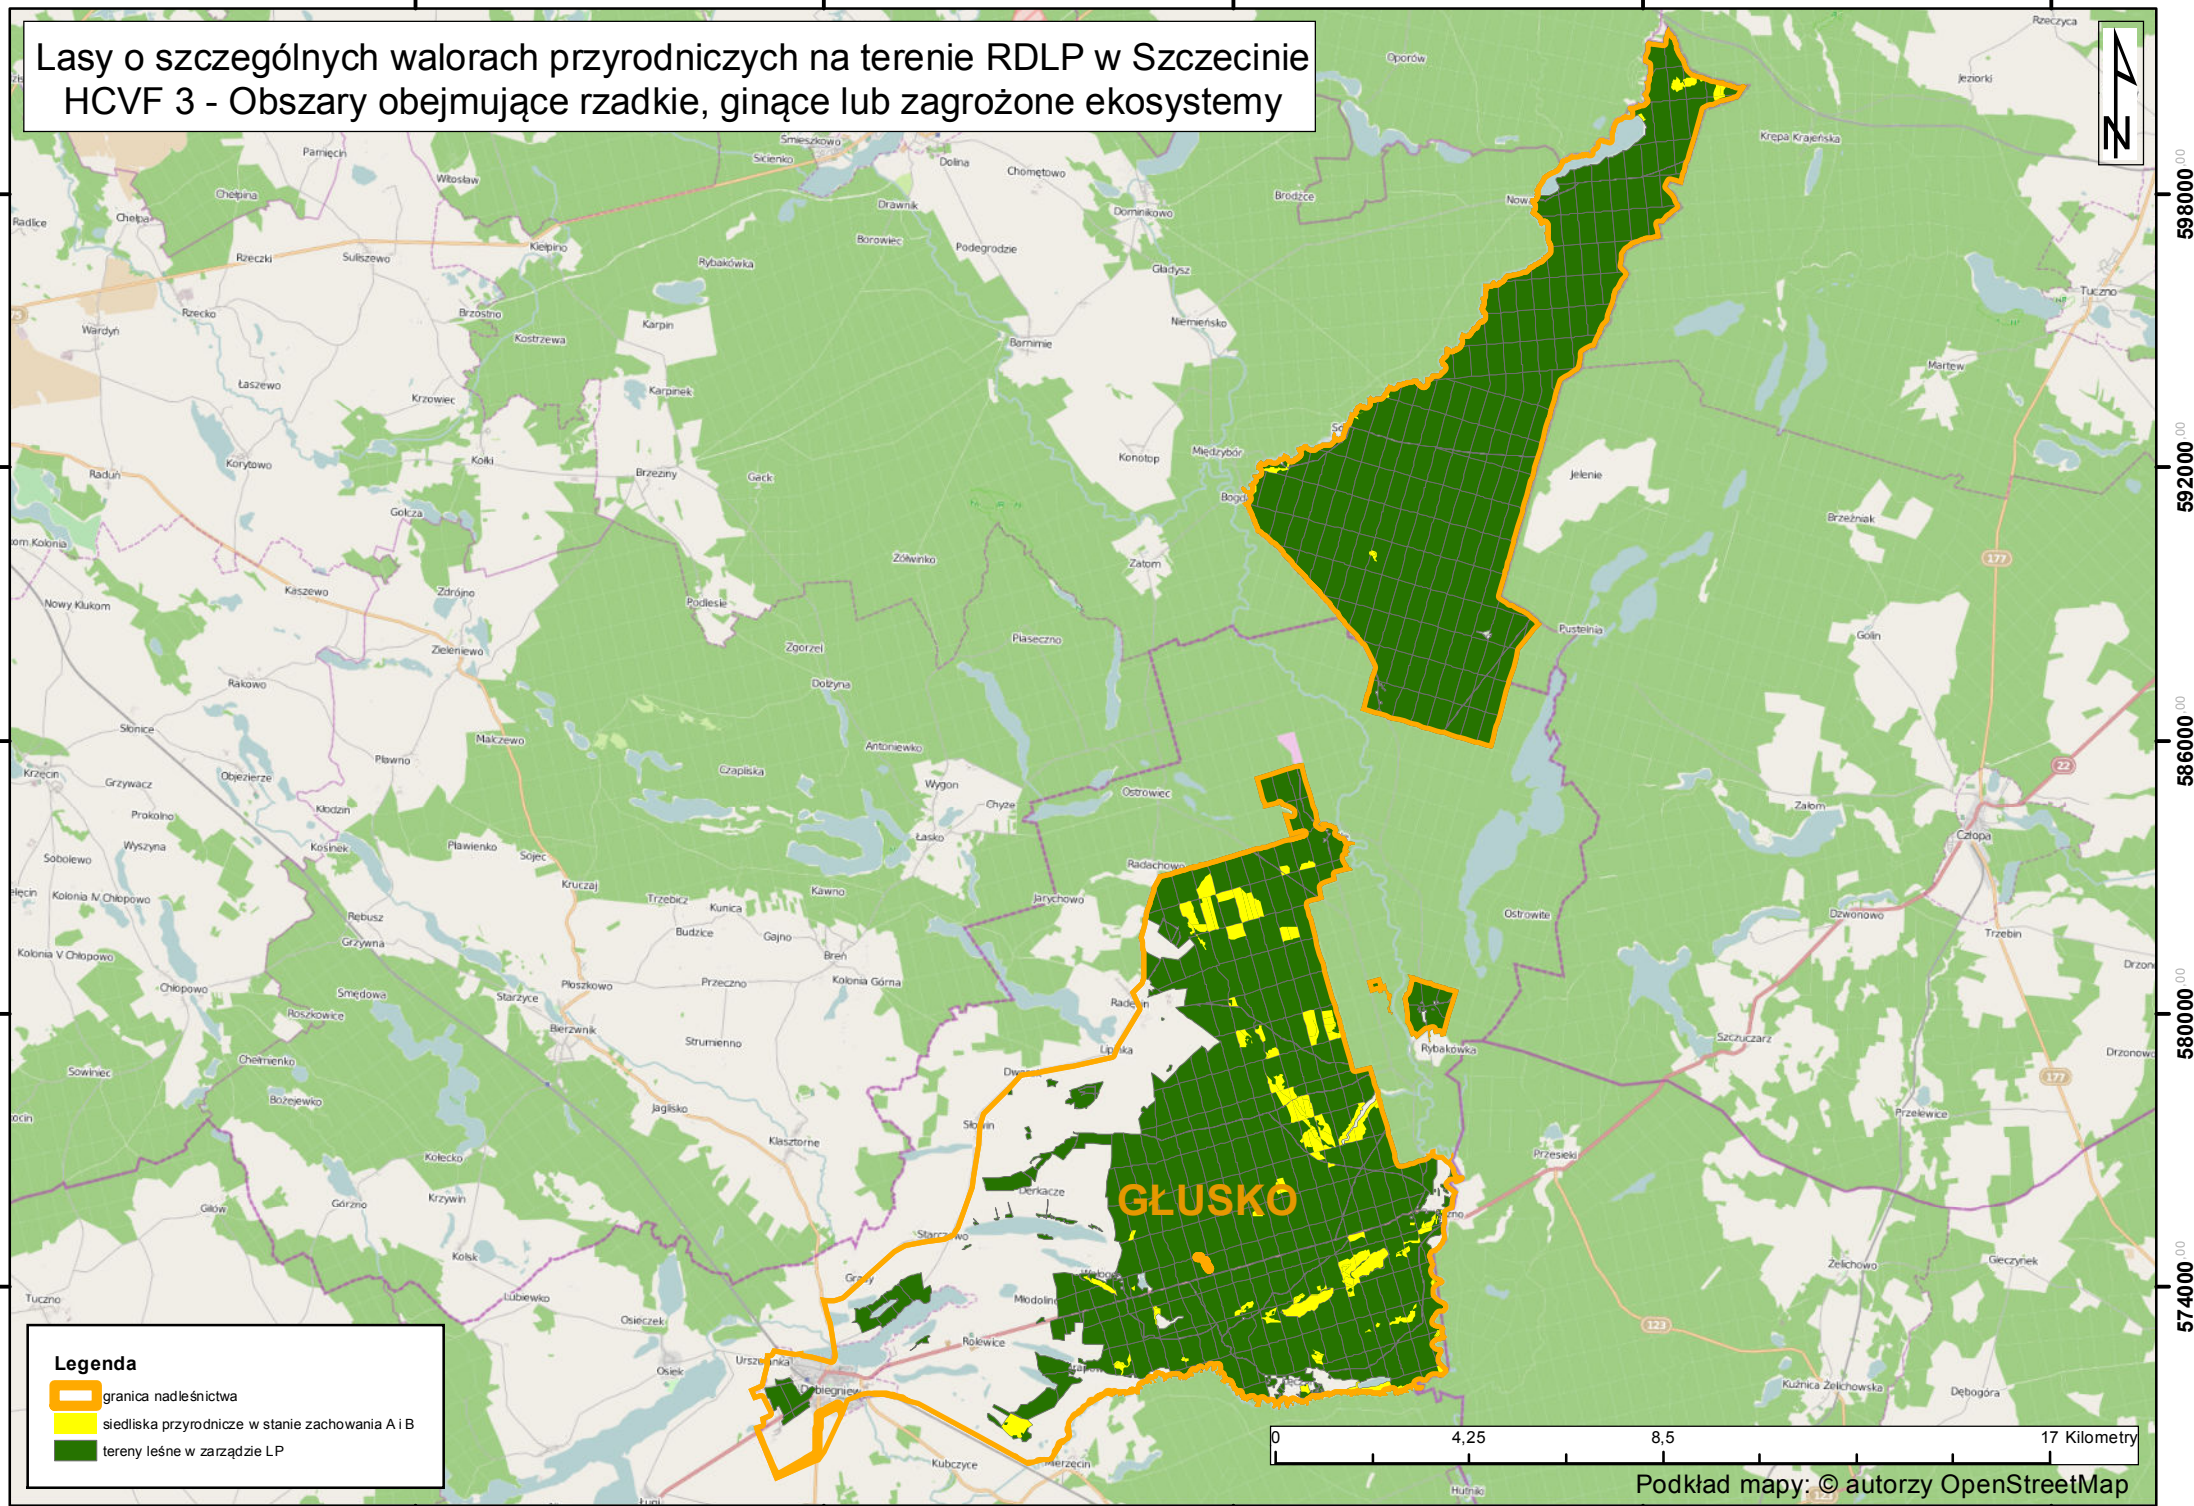

Lasy o szczególnych walorach przyrodniczych na terenie RDLP w Szczecinie HCVF 3 - Obszary obejmujące rzadkie, ginące lub zagrożone ekosystemy

273000.00

282000.00

291000.00

300000.00

309000.00

598000.00

592000.00

586000.00

580000.00

574000.00

598000.00

592000.00

586000.00

580000.00

574000.00