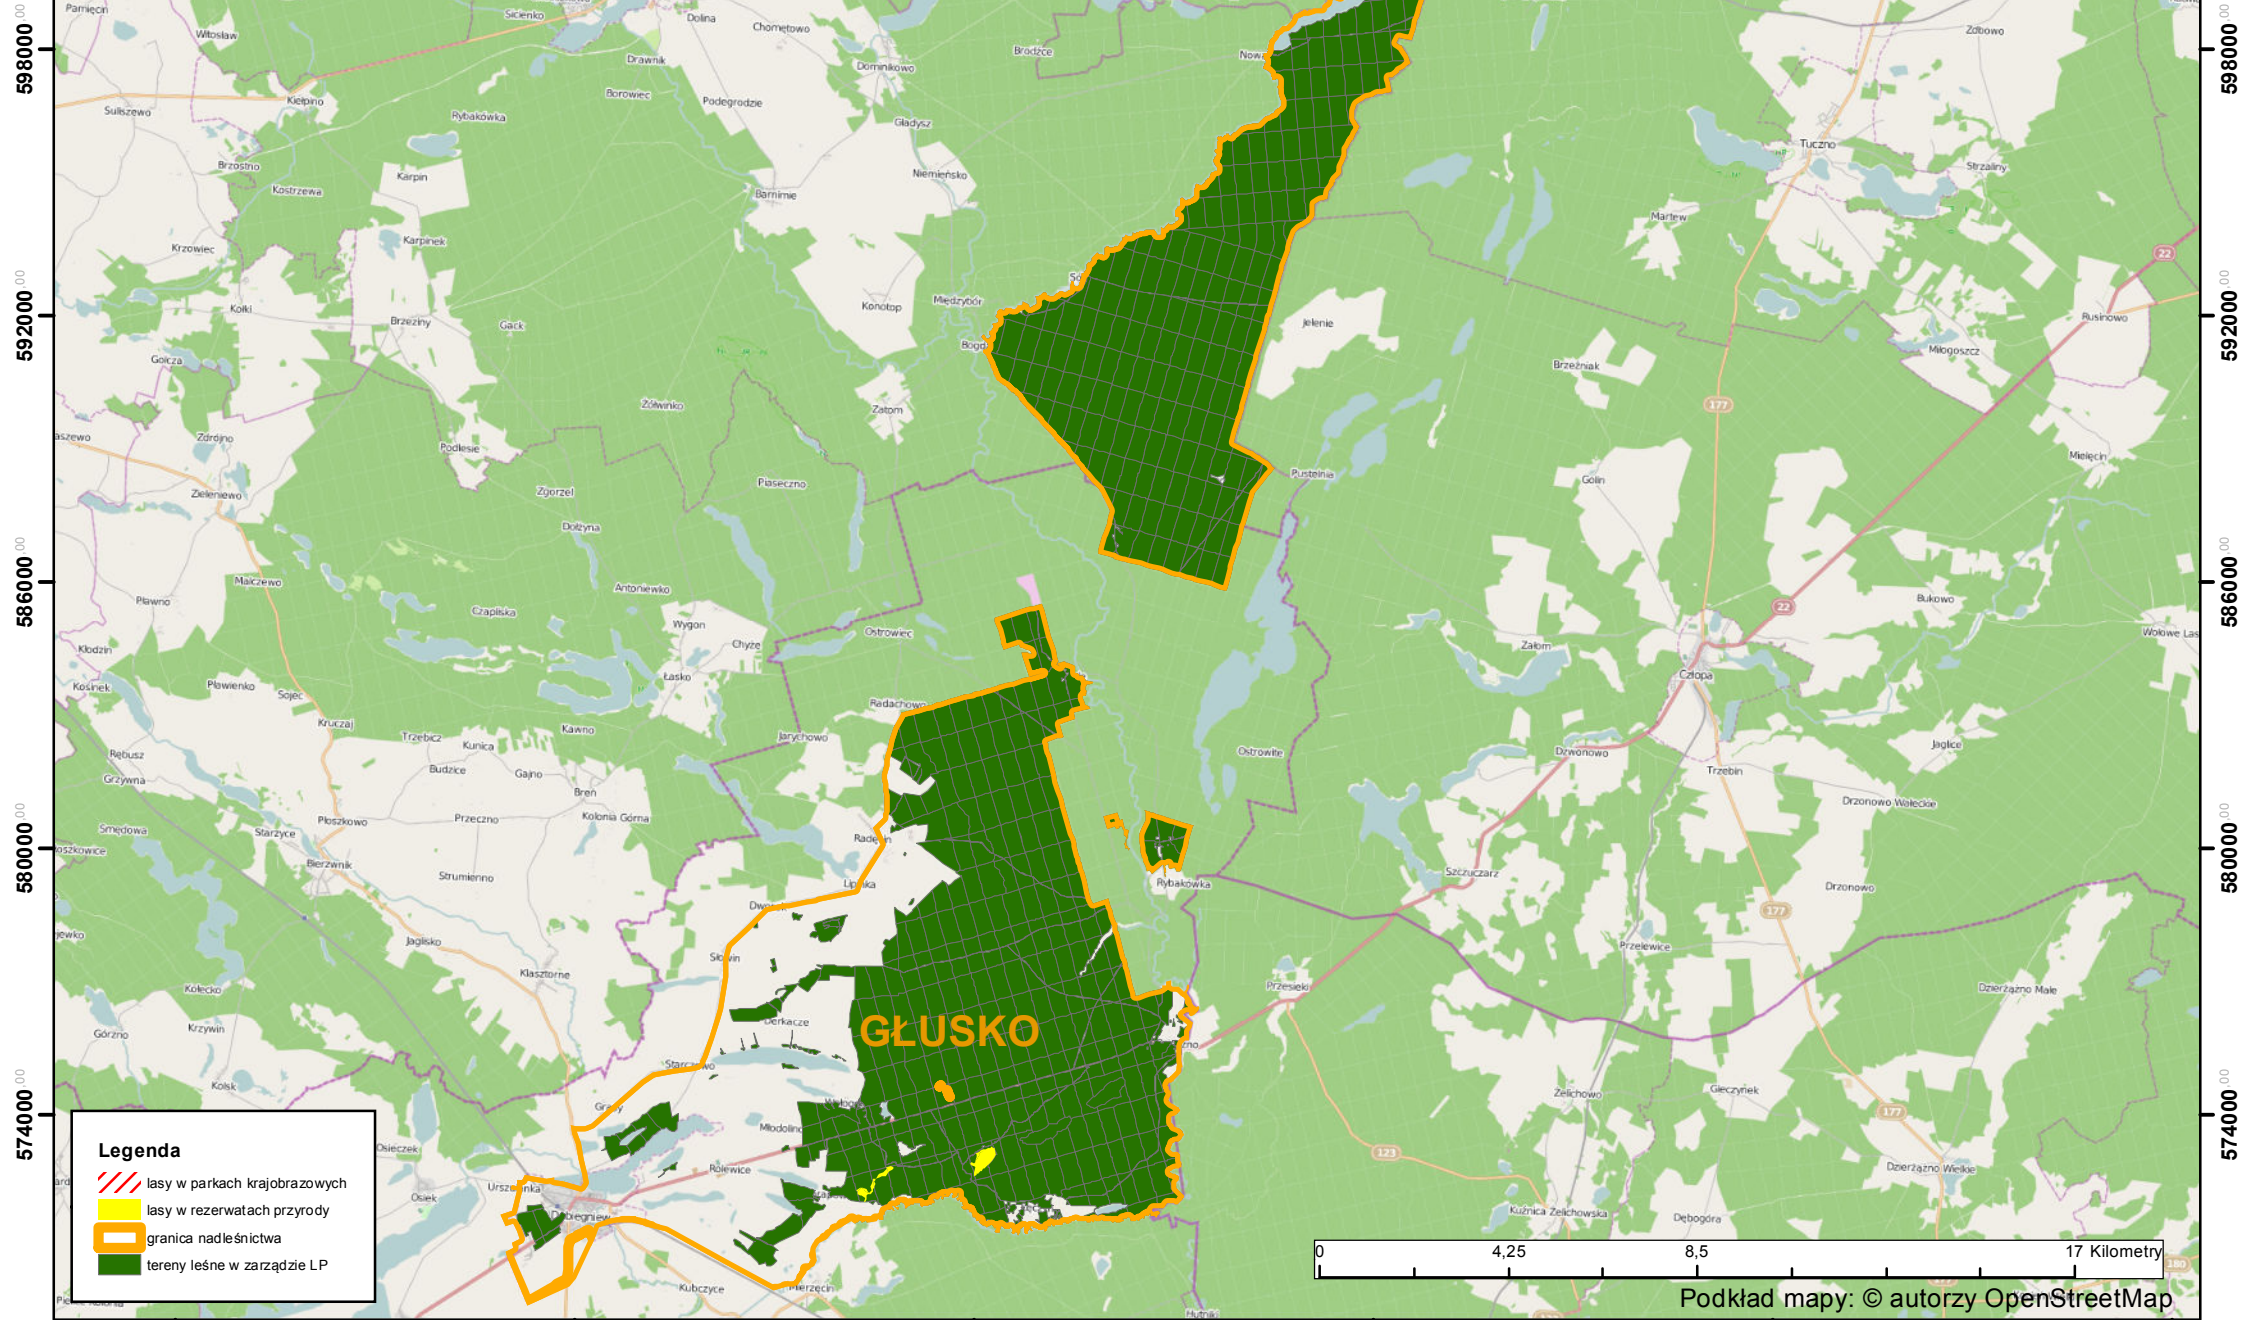

## HCVF 1.1 - Lasy posiadające globalne, regionalne lub narodowe znaczenie pod względem koncentracji wartości przyrodniczych

**Legenda**

- lasy w parkach krajobrazowych
- lasy w rezerwach przyrody
- granica nadleśnictwa
- tereny leśne w zarządzie LP

Podkład mapy: © autorzy OpenStreetMap

273000 00 282000 00 291000 00 300000 00 309000 00 318000 00