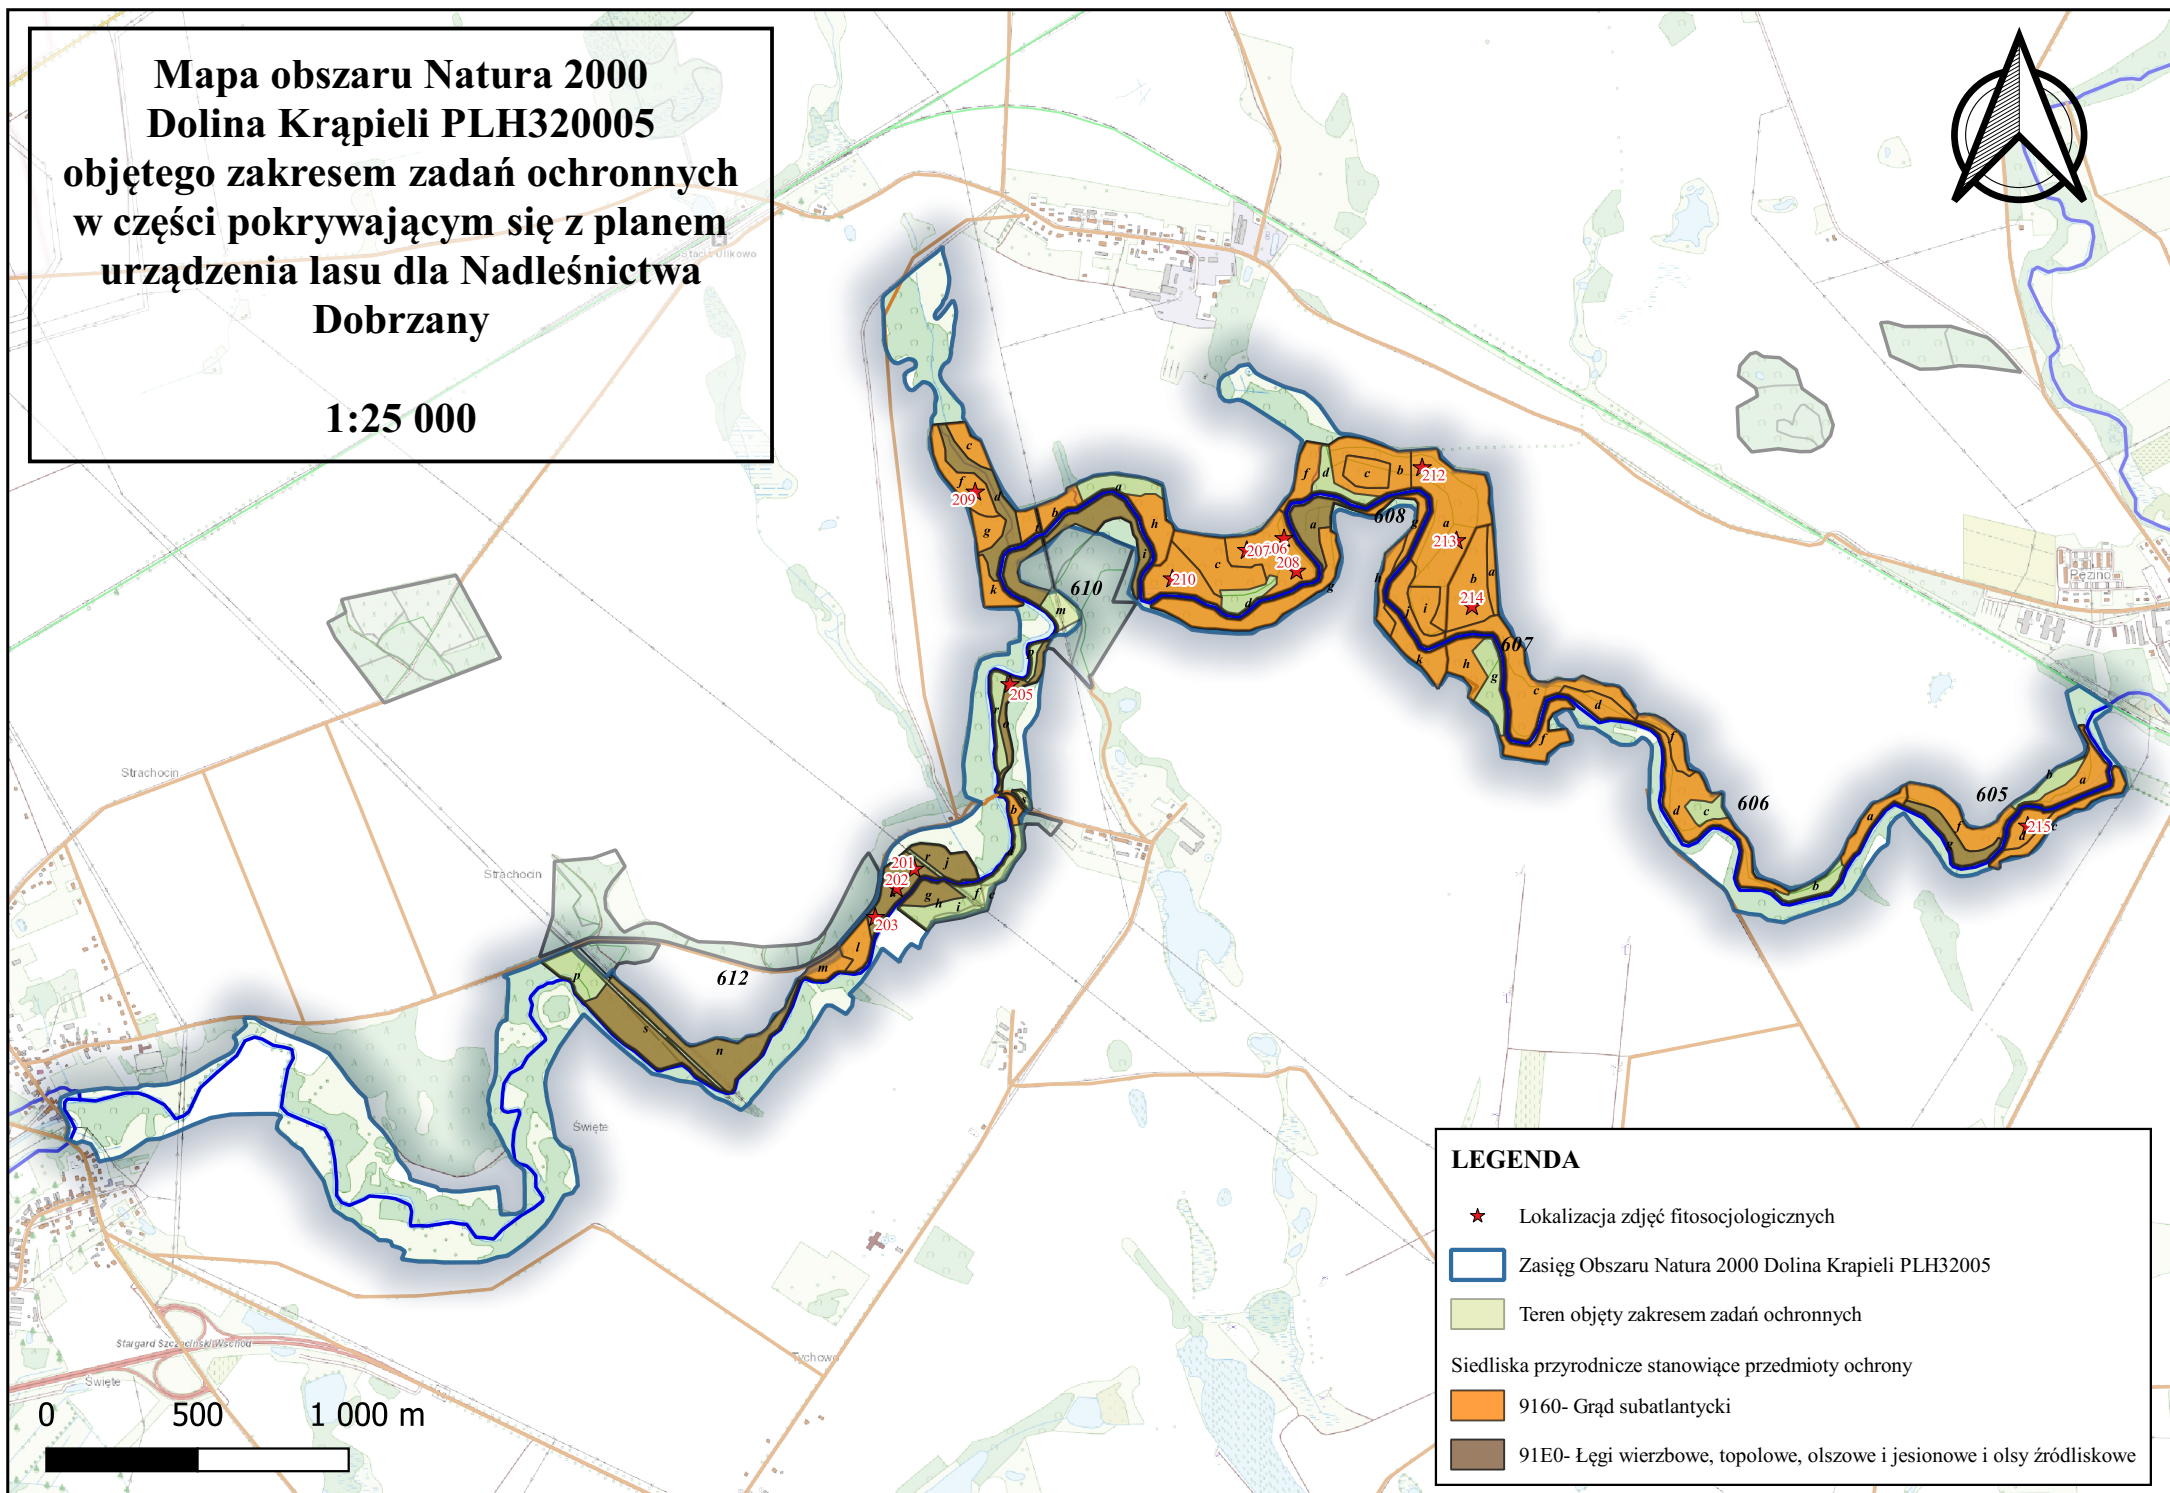

**Mapa obszaru Natura 2000
Dolina Krapieli PLH320005
objętego zakresem zadań ochronnych
w części pokrywającym się z planem
urządzenia lasu dla Nadleśnictwa
Dobrzany**

1:25 000

LEGENDA

- ★ Lokalizacja zdjęć fitosocjologicznych
- Zasięg Obszaru Natura 2000 Dolina Krapieli PLH320005
- Teren objęty zakresem zadań ochronnych

Siedliska przyrodnicze stanowiące przedmioty ochrony

- 9160- Grąd subatlantycki
- 91E0- Łęgi wierzbowe, topolowe, olszowe i jesionowe i olsy źródłkowe