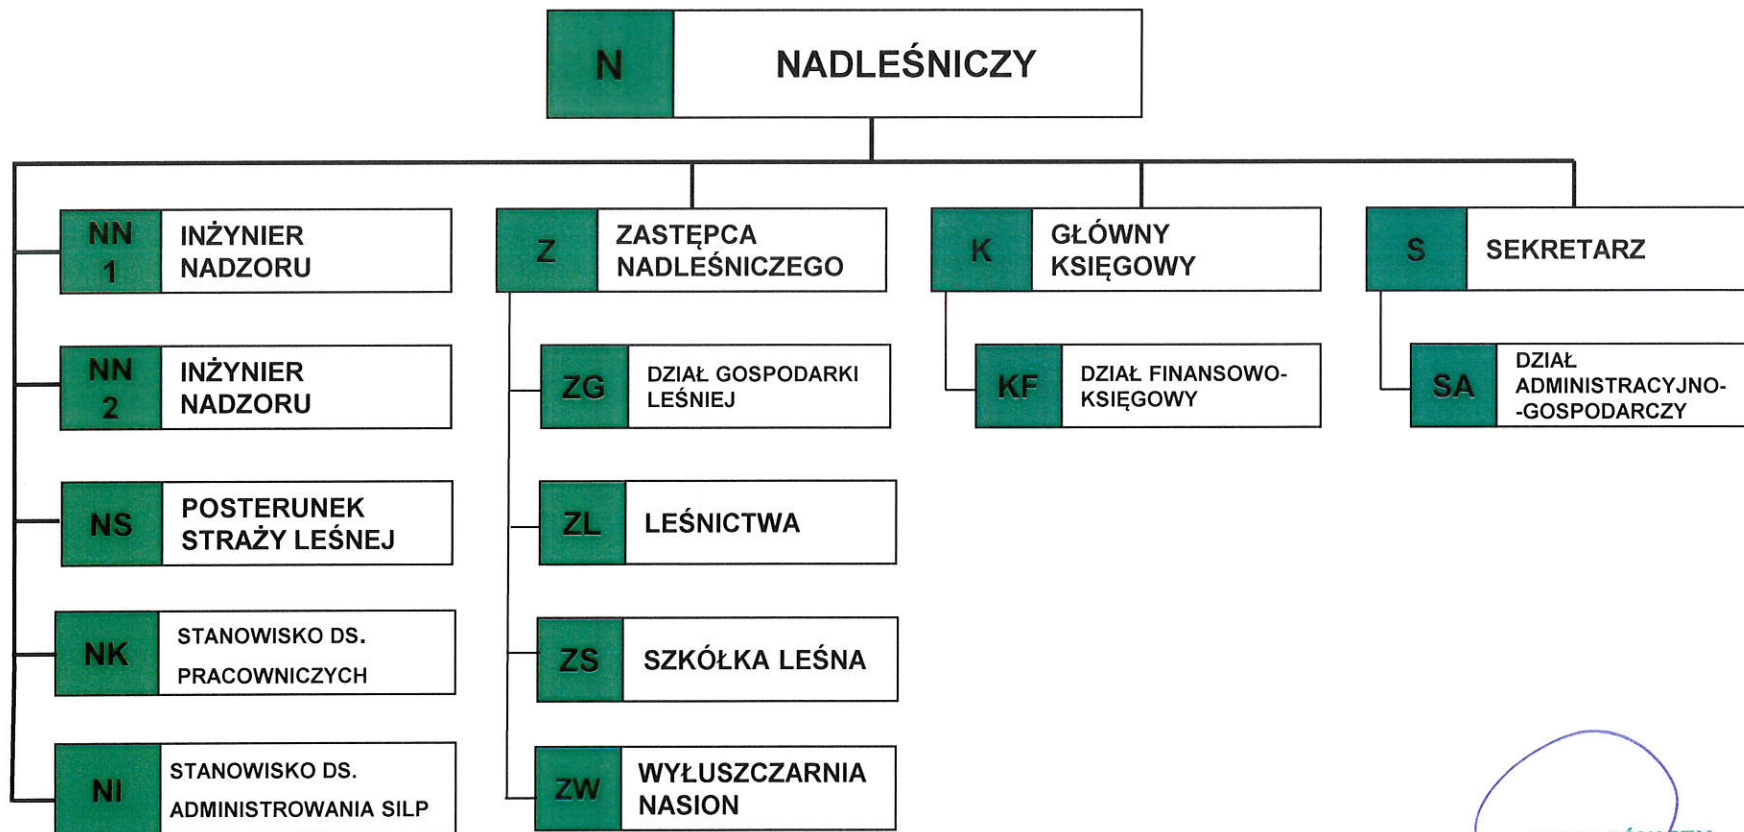

SCHEMAT ORGANIZACYJNY NADLEŚNICTWA DĘBNO

NADLEŚNICZY
Nadleśnictwa Dębno
Robert Pankratow
Robert Pankratow