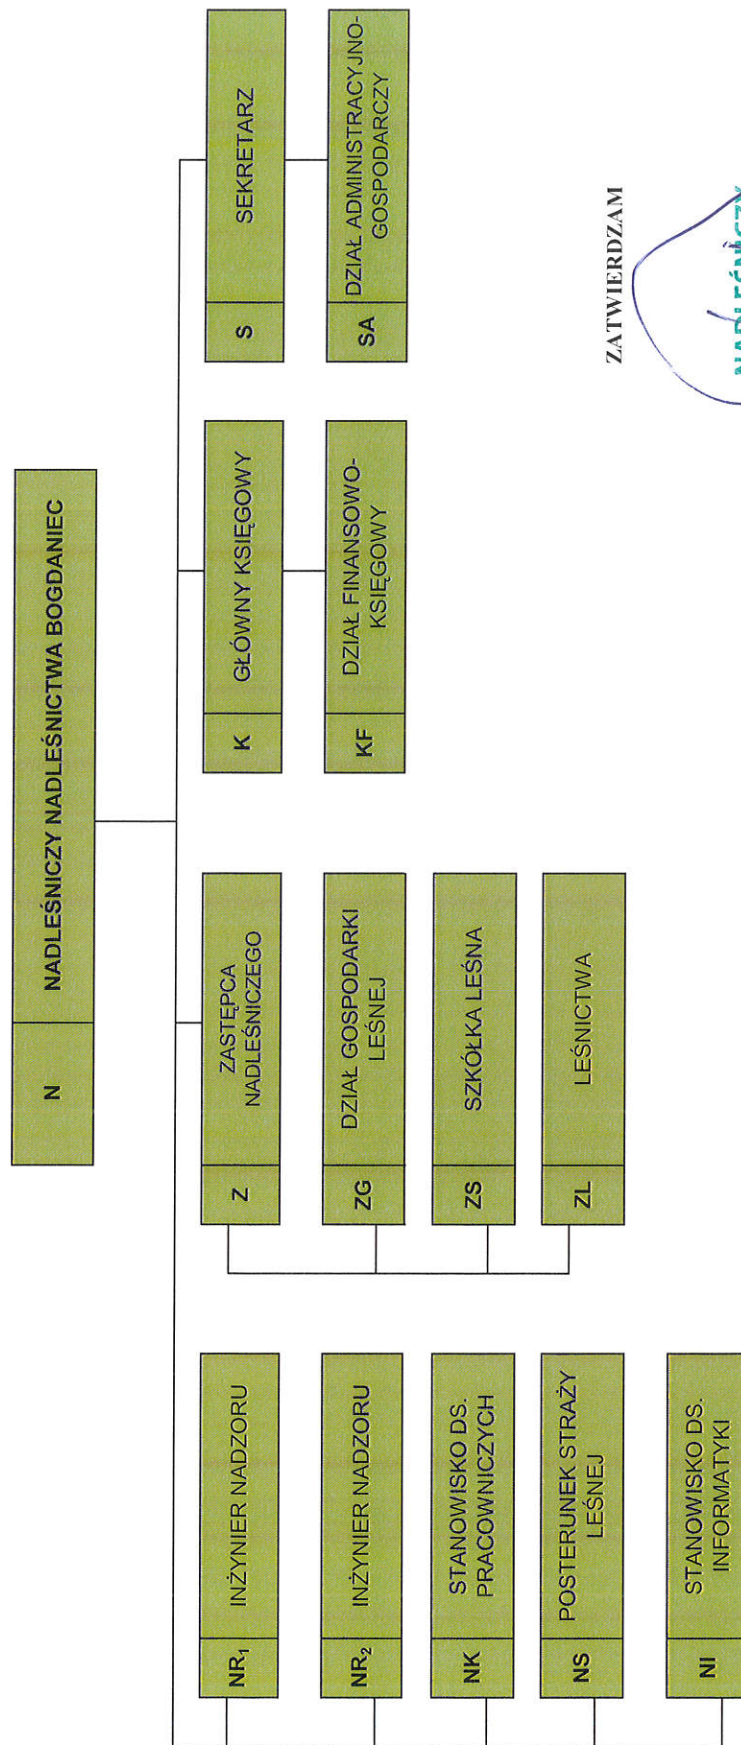

Załącznik nr 1 do Regulaminu Organizacyjnego
 Nadleśnictwa Bogdaniec
 wprowadzonego Zarządzeniem Nr 72
 Nadleśniczego Nadleśnictwa Bogdaniec
 z dnia 09.12.2019 r.

SCHEMAT ORGANIZACYJNY NADLEŚNICTWA BOGDANIEC

ZATWIERDZAM

NADLEŚNICZY
 Nadleśnictwa
 Bogdaniec

Piotr Piątkun