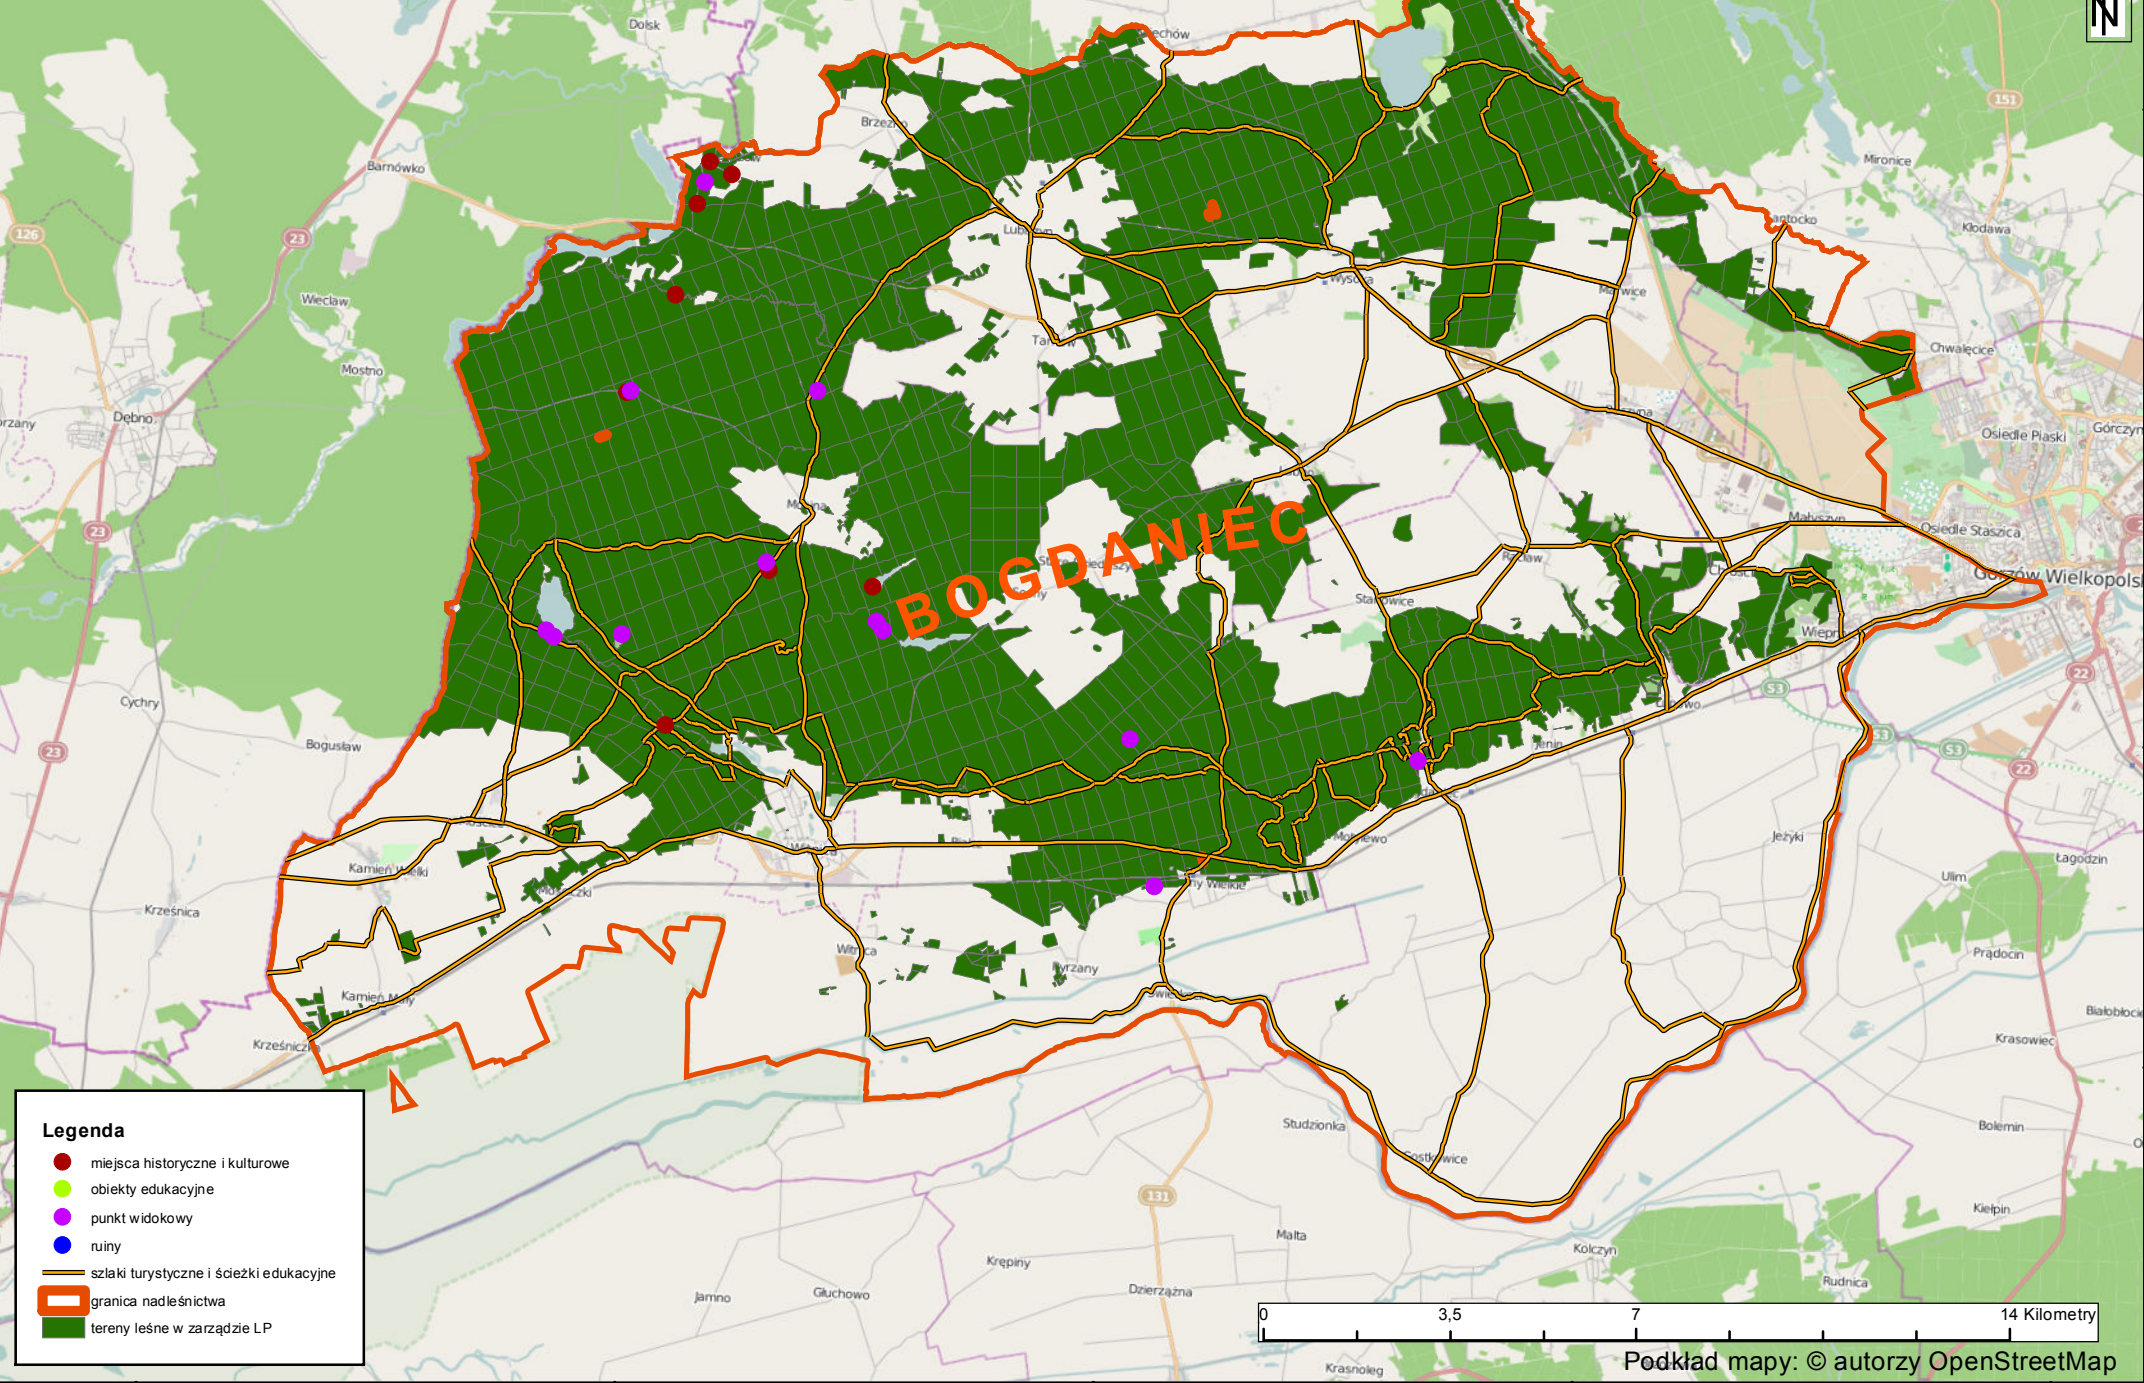

Lasy o szczególnych walorach przyrodniczych na terenie RDLP w Szczecinie

HCVF 6 - Lasy kluczowe dla tożsamości kulturowej lokalnych społeczności

Legenda

- miejsca historyczne i kulturowe
- obiekty edukacyjne
- punkt widokowy
- ruiny
- szlaki turystyczne i ścieżki edukacyjne
- ▭ granica nadleśnictwa
- tereny leśne w zarządzie LP

Podkład mapy: © autorzy OpenStreetMap

210000 219000 228000 237000 246000

556000 550000 544000 538000

556000 550000 544000 538000