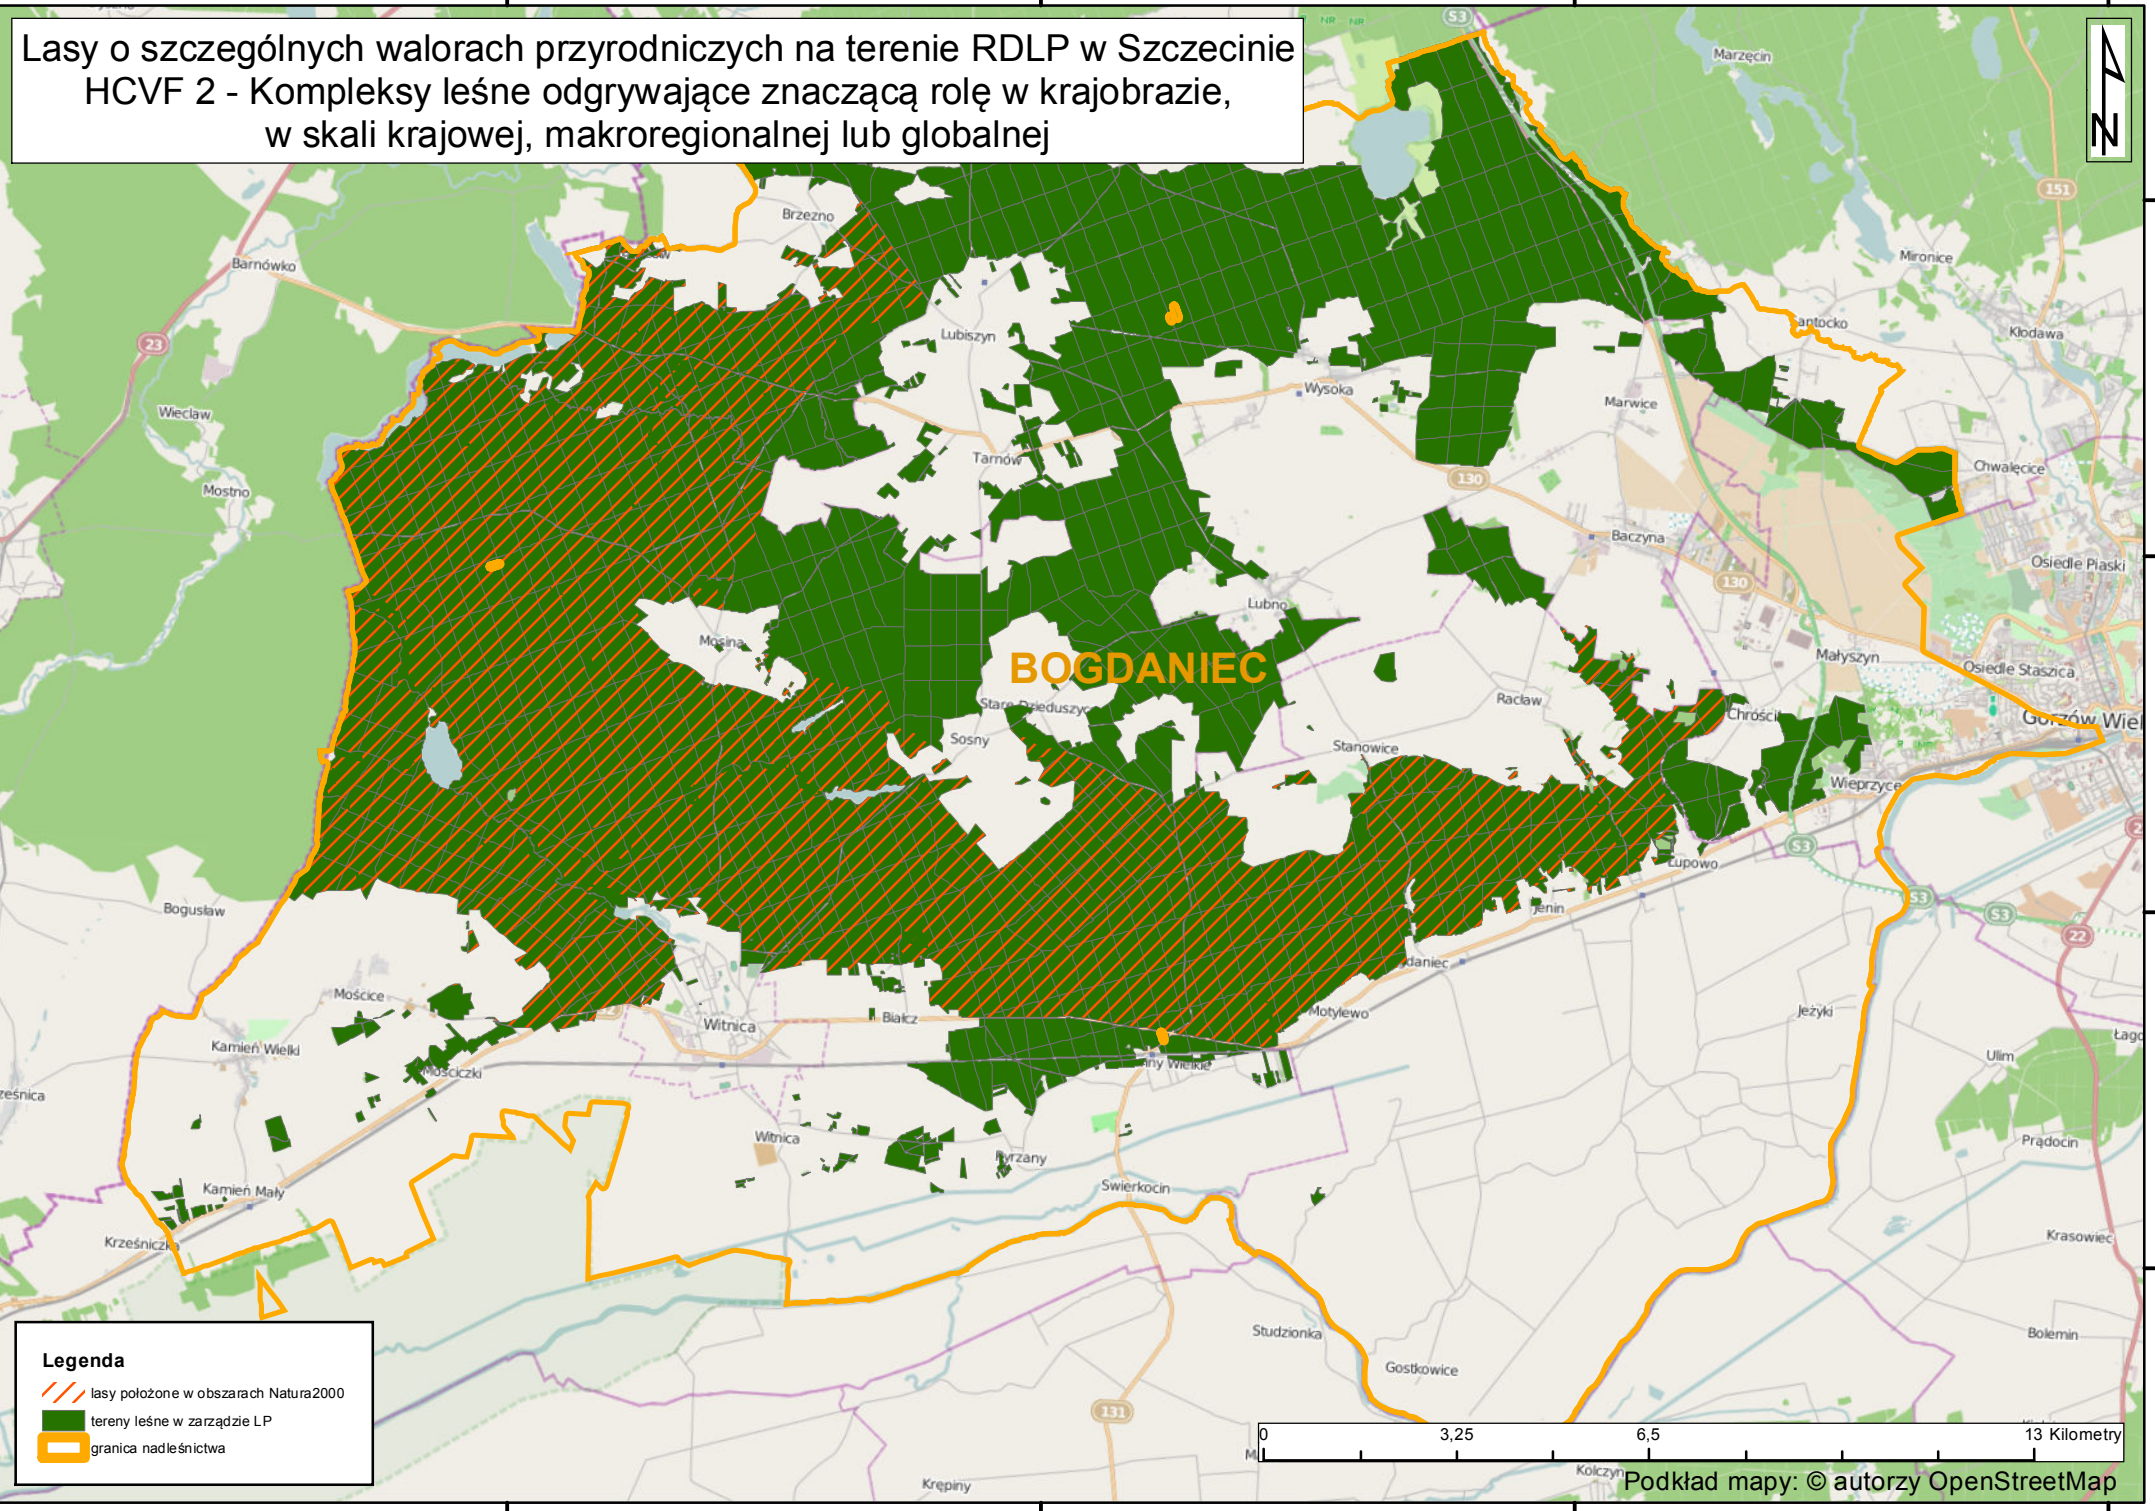

556000.00

556000.00

550000.00

550000.00

544000.00

544000.00

538000.00

538000.00

Legenda

-  lasy położone w obszarach Natura2000
-  tereny leśne w zarządzie LP
-  granica nadleśnictwa

Podkład mapy: © autorzy OpenStreetMap

219000.00

228000.00

237000.00

246000.00