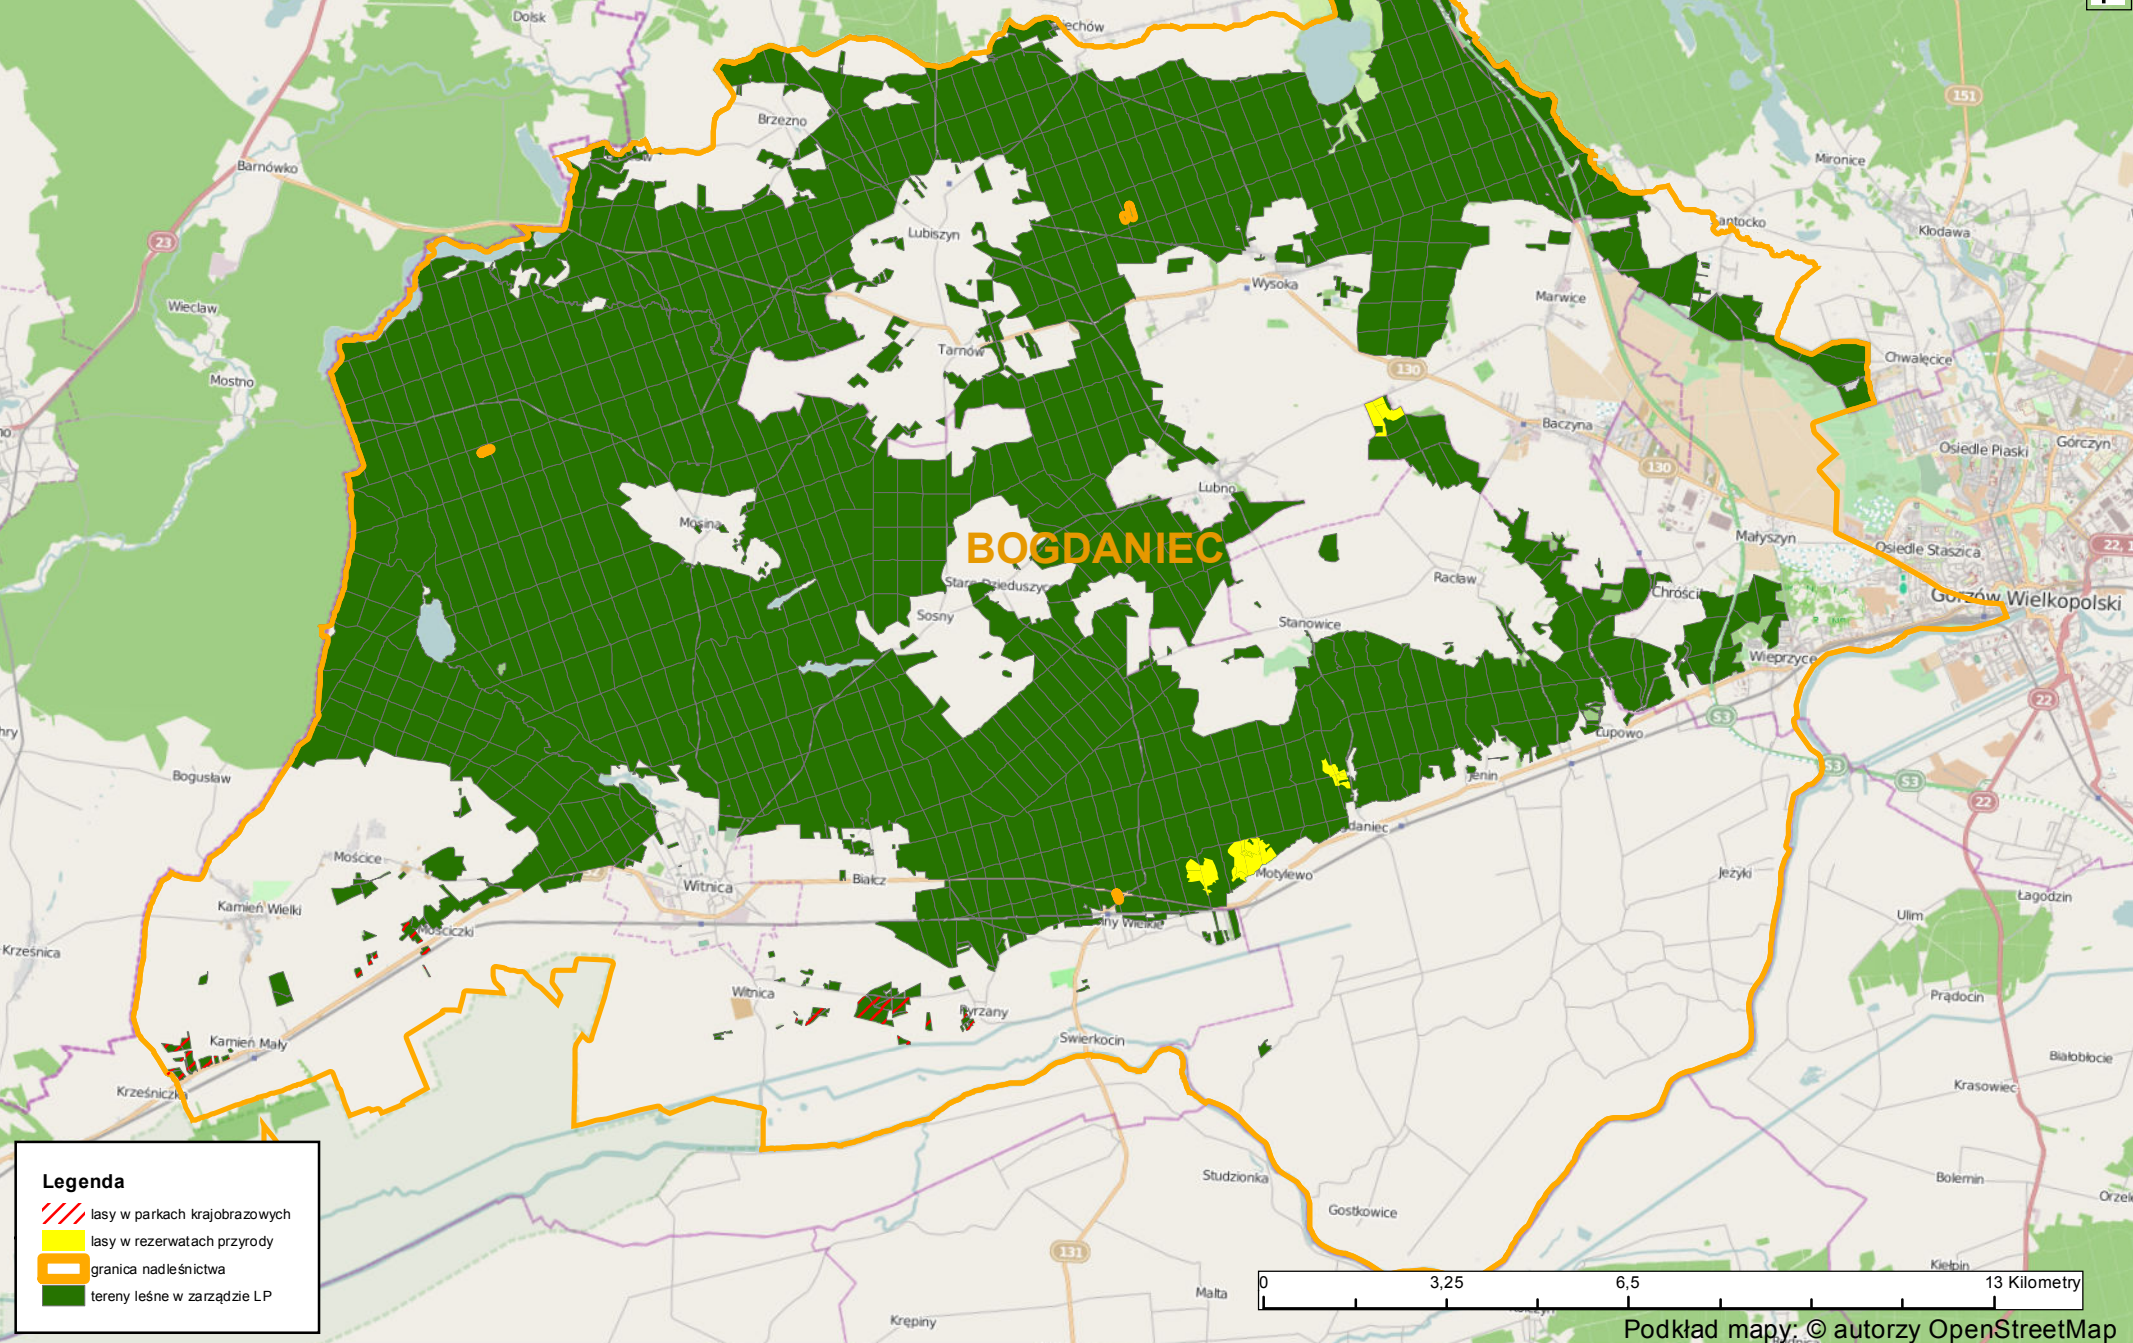

219000.00

228000.00

237000.00

246000.00

Lasy o szczególnych walorach przyrodniczych na terenie RDLP w Szczecinie  
 HCVF 1.1 - Lasy posiadające globalne, regionalne lub narodowe  
 znaczenie pod względem koncentracji wartości przyrodniczych

556000.00  
 550000.00  
 544000.00  
 538000.00

556000.00  
 550000.00  
 544000.00  
 538000.00

**Legenda**

- lasy w parkach krajobrazowych
- lasy w rezerwach przyrody
- granica nadleśnictwa
- tereny leśne w zarządzie LP

Podkład mapy: © autorzy OpenStreetMap

219000.00

228000.00

237000.00

246000.00