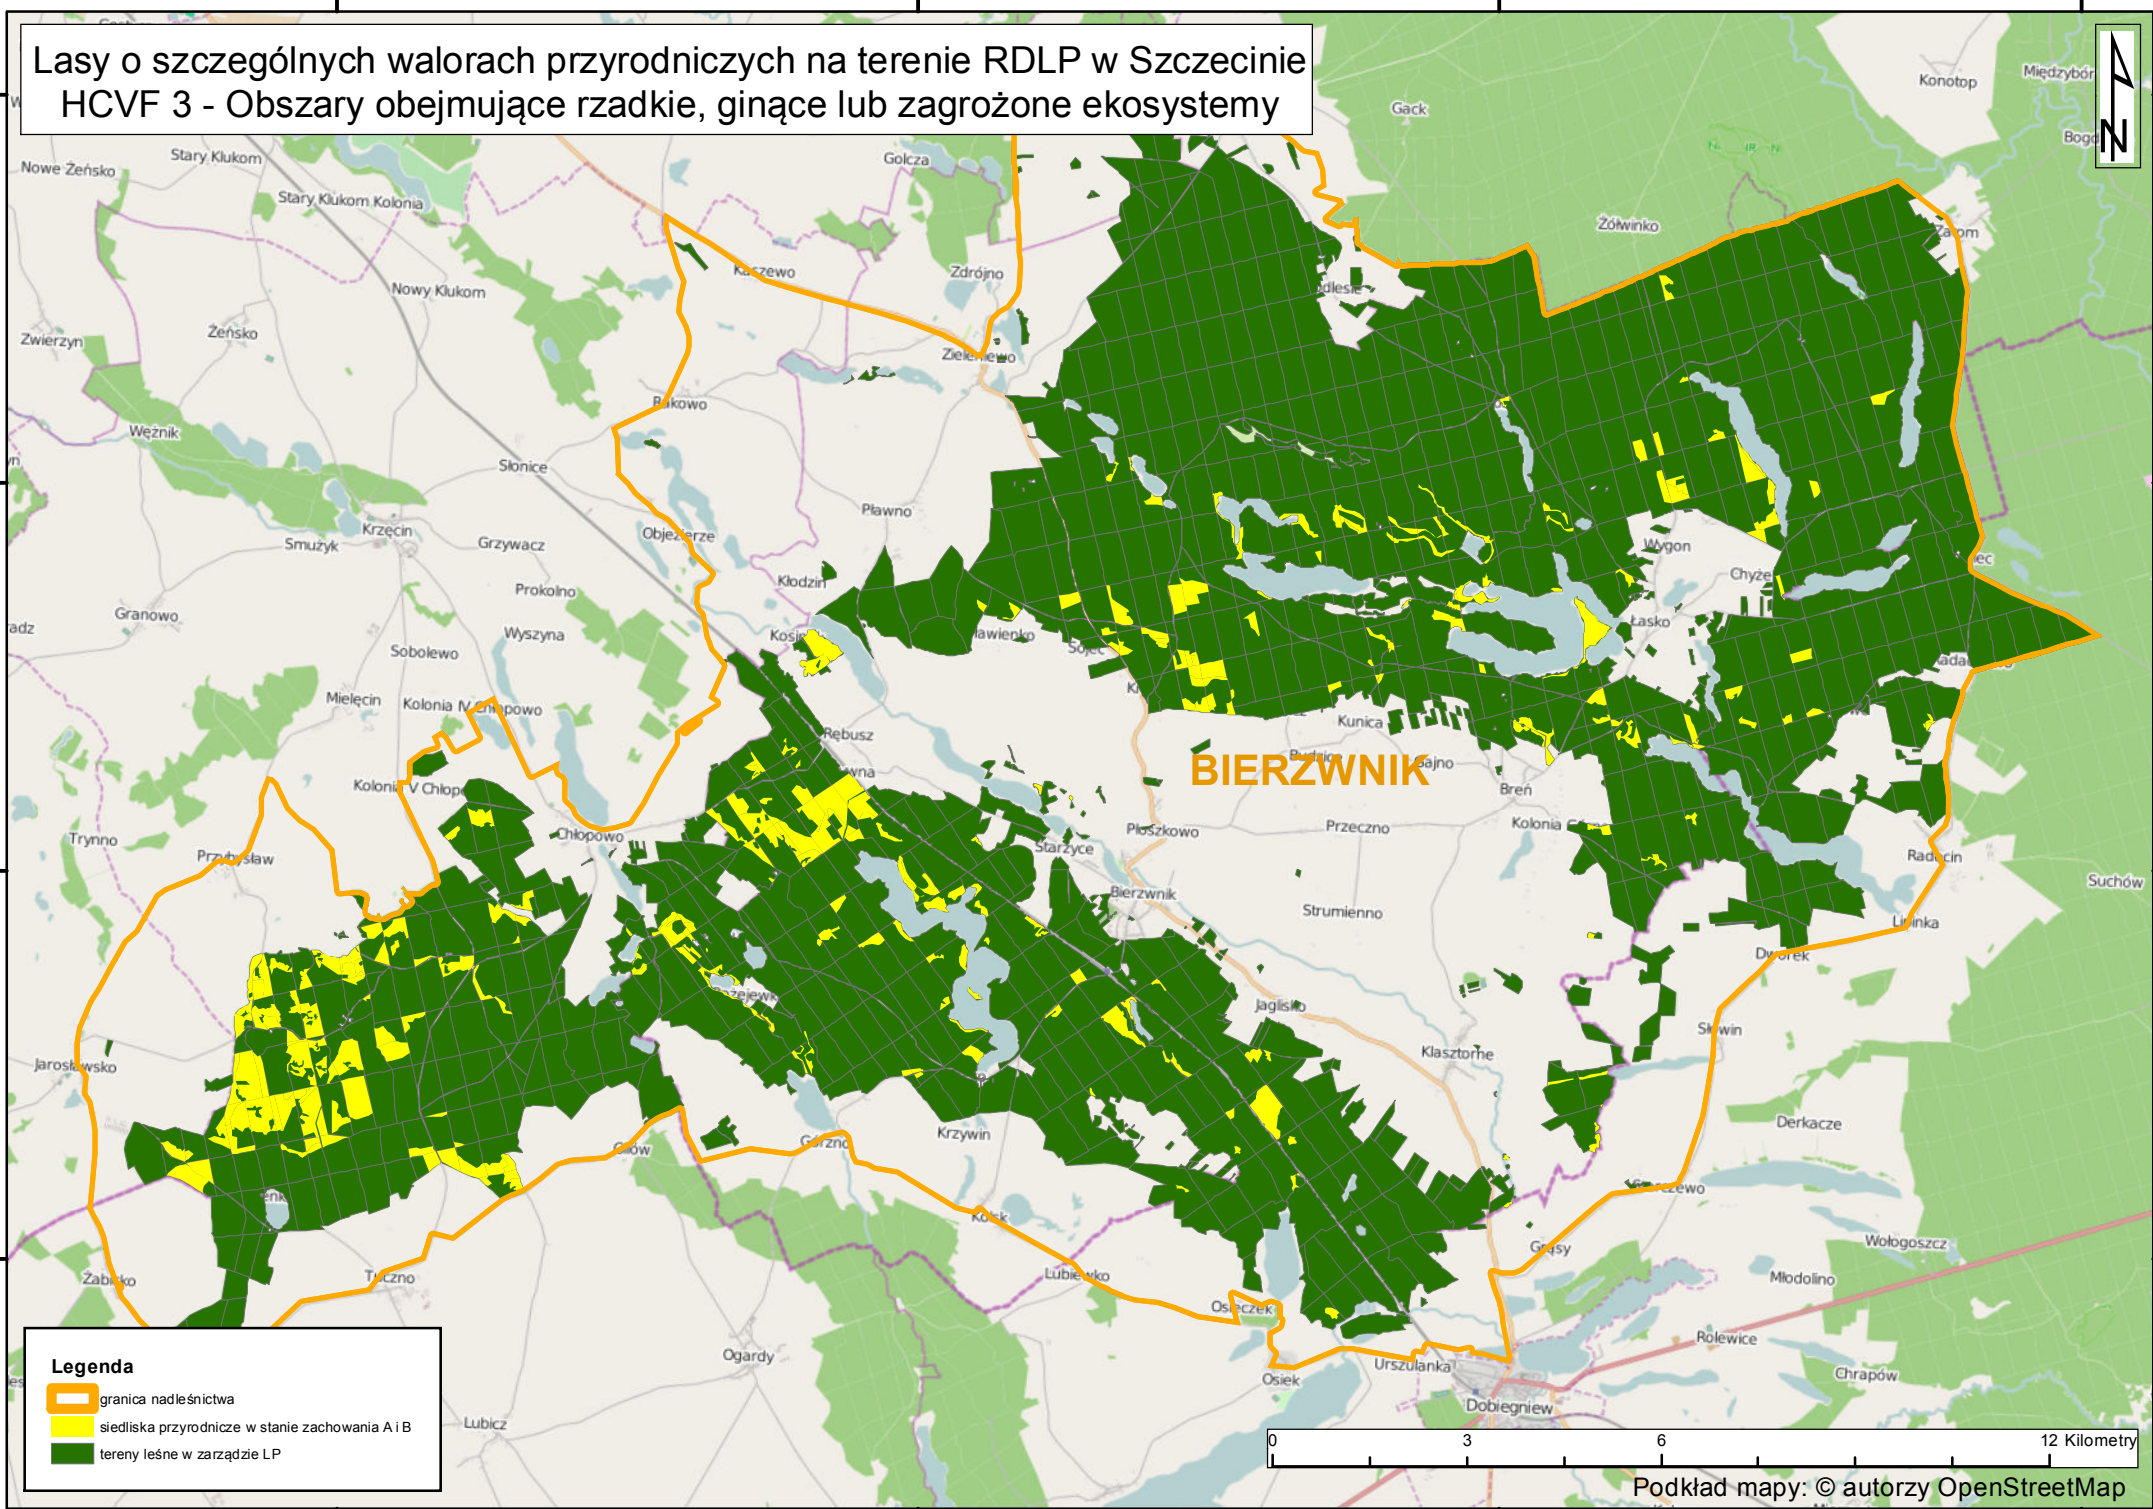

Lasy o szczególnych walorach przyrodniczych na terenie RDLP w Szczecinie HCVF 3 - Obszary obejmujące rzadkie, ginące lub zagrożone ekosystemy

Legenda

- granica nadleśnictwa
- siedliska przyrodnicze w stanie zachowania A i B
- tereny leśne w zarządzie LP

0 3 6 12 Kilometry

Podkład mapy: © autorzy OpenStreetMap