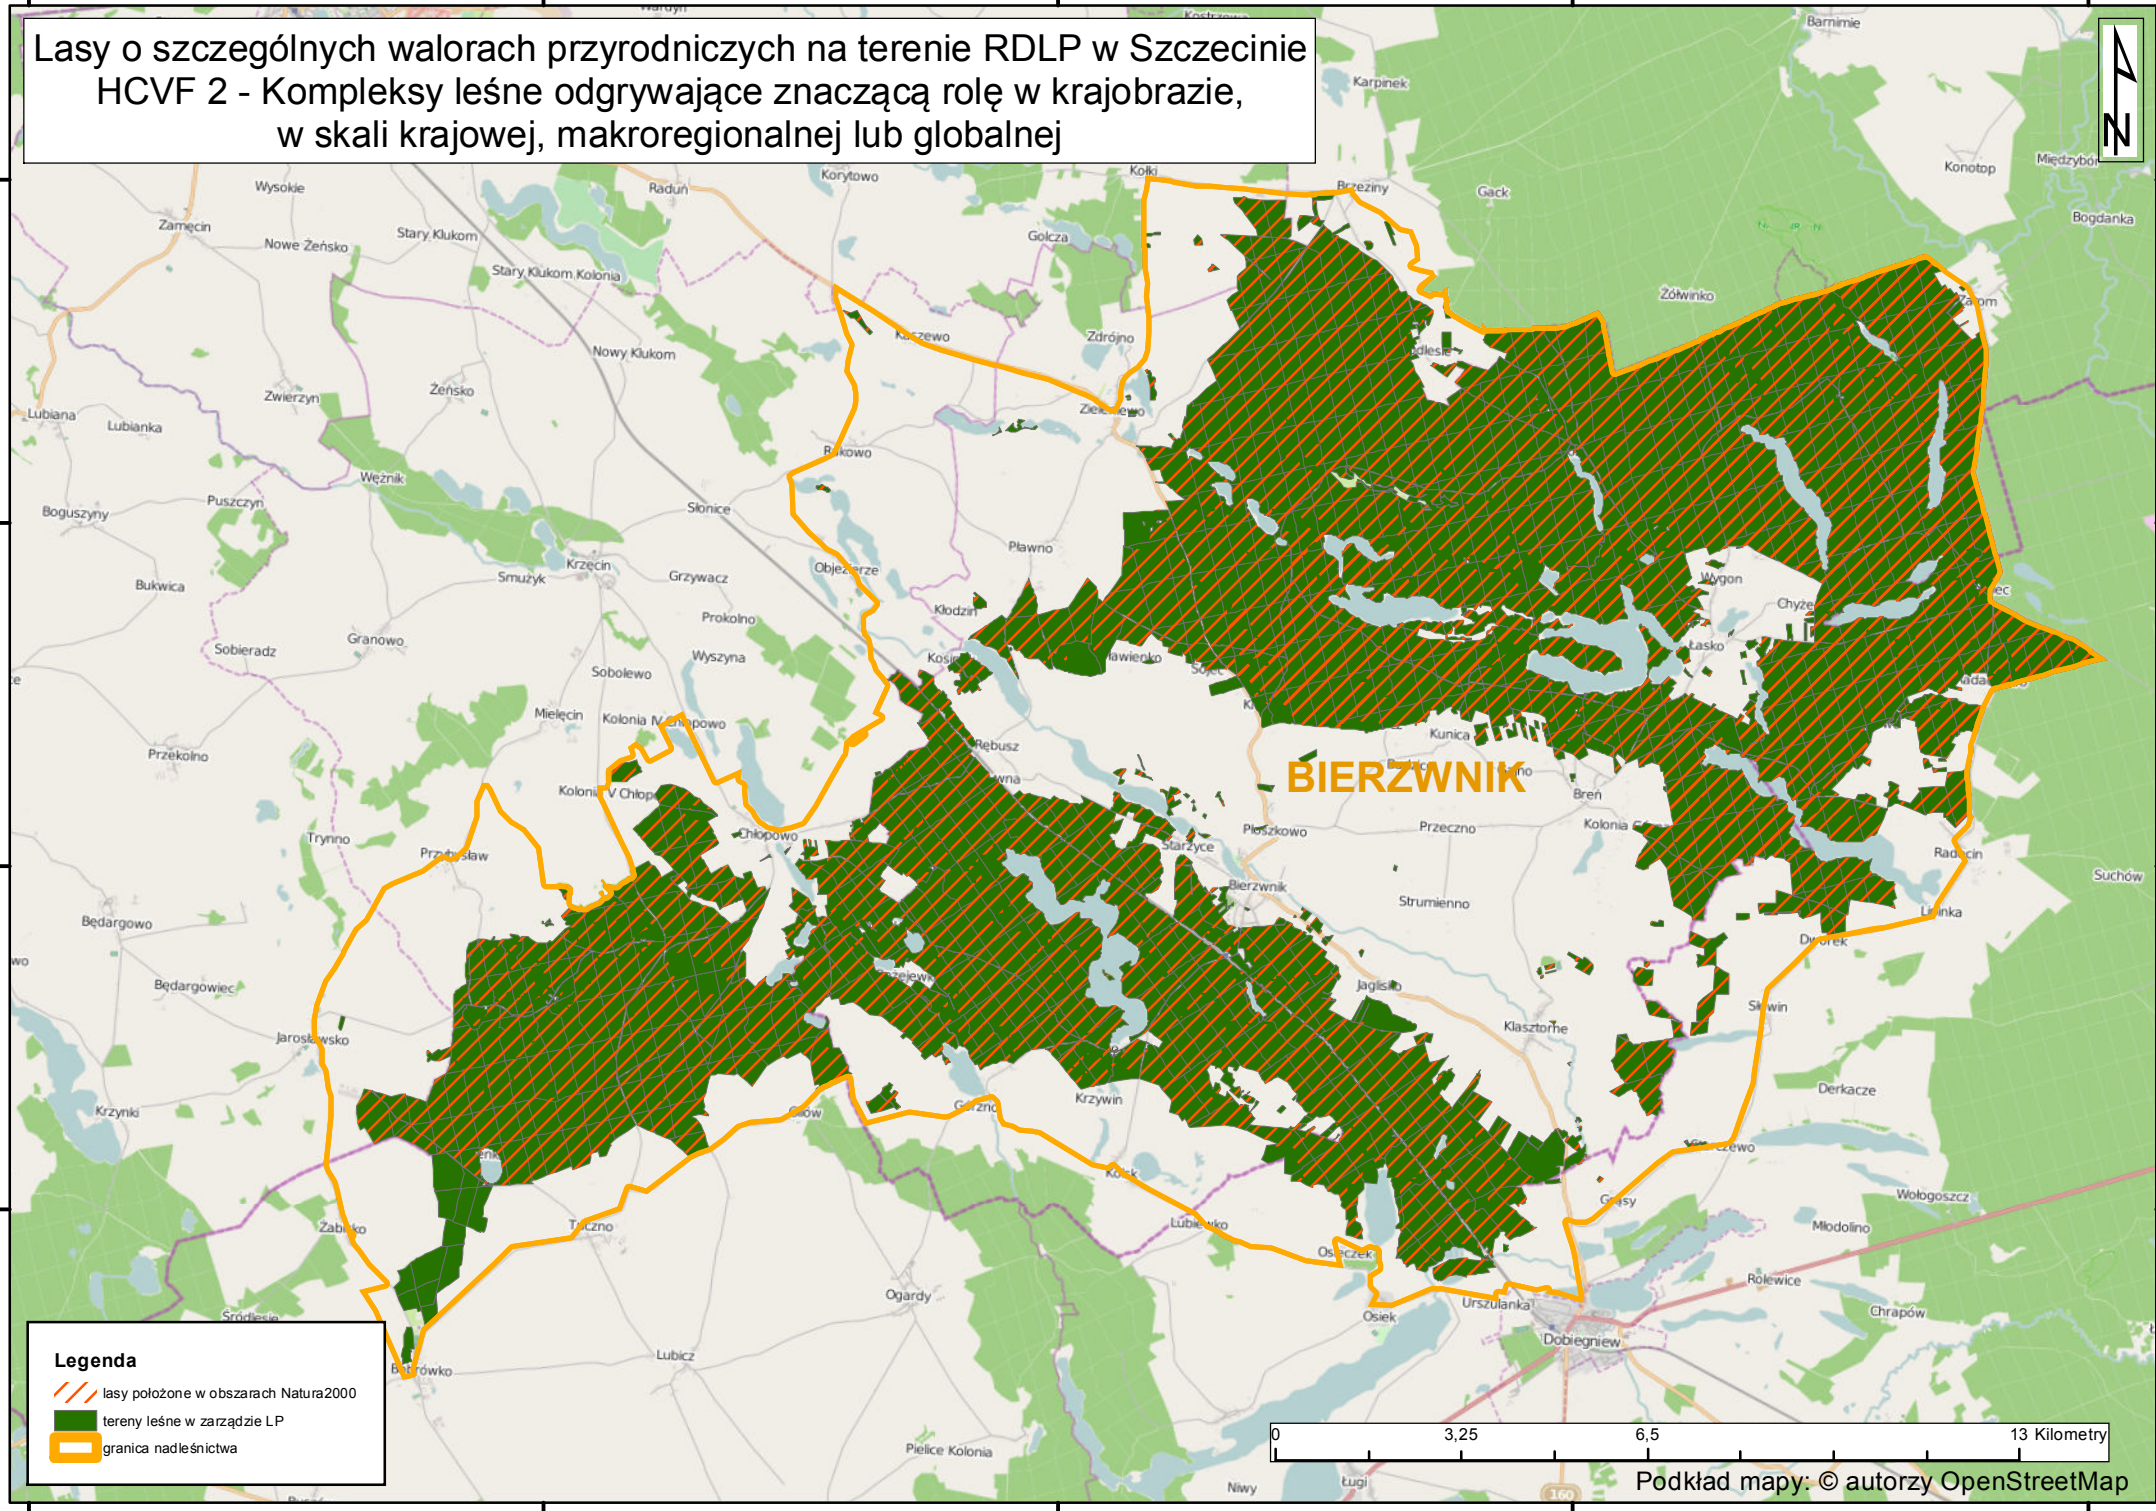

Lasy o szczególnych walorach przyrodniczych na terenie RDLP w Szczecinie
HCVF 2 - Kompleksy leśne odgrywające znaczącą rolę w krajobrazie,
w skali krajowej, makroregionalnej lub globalnej

- Legenda**
- //// lasy położone w obszarach Natura2000
 - tereny leśne w zarządzie LP
 - ▭ granica nadleśnictwa

0 3,25 6,5 13 Kilometry

Podkład mapy: © autorzy OpenStreetMap