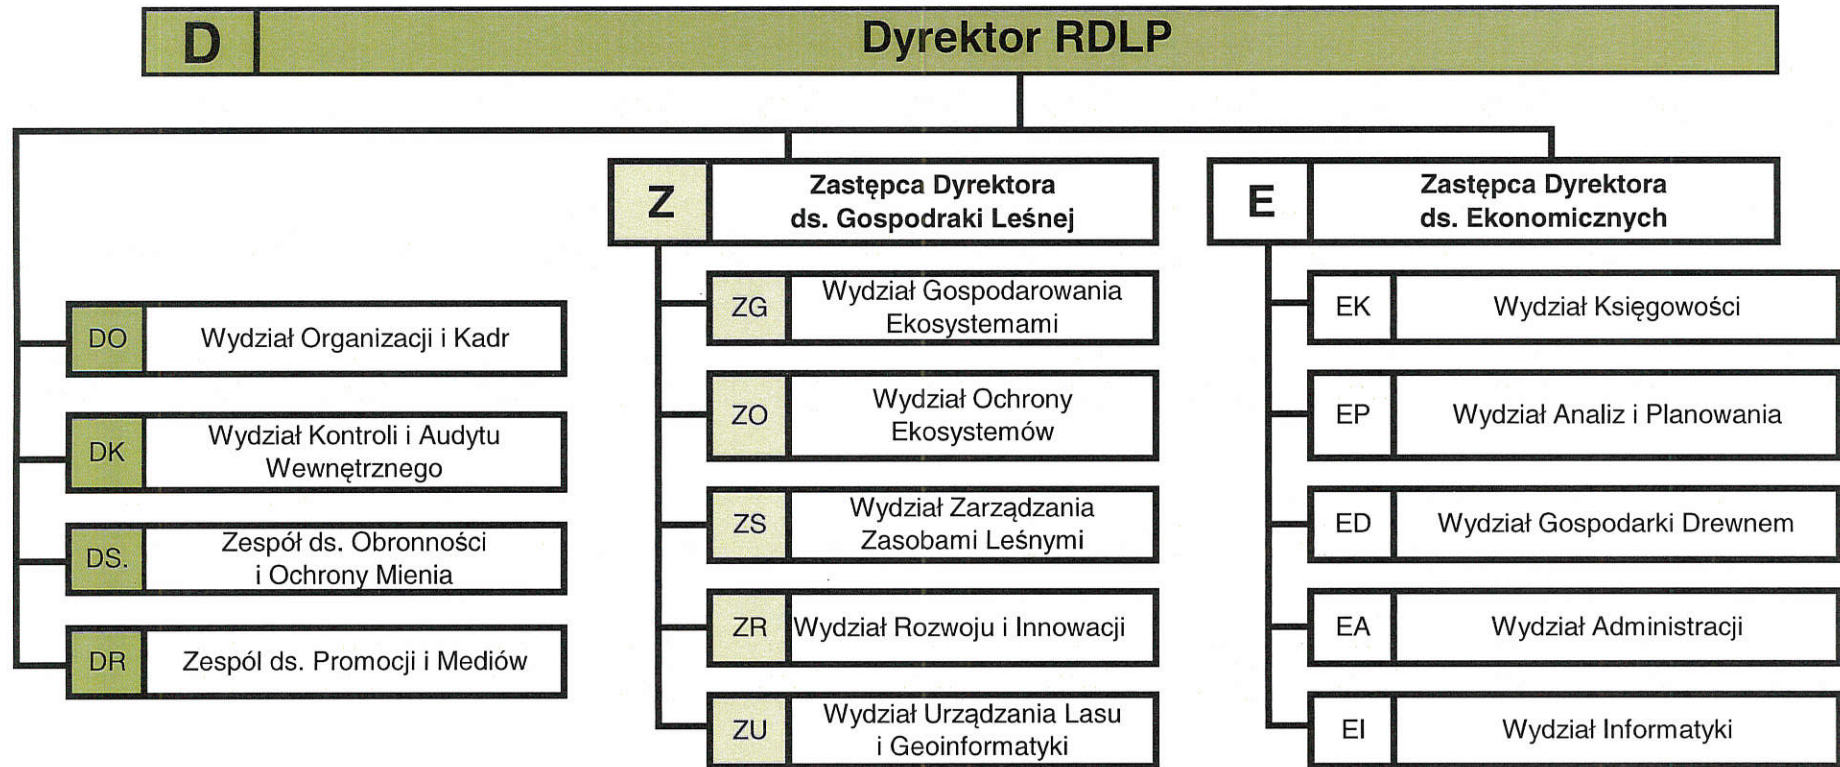

SCHEMAT ORGANIZACYJNY
Regionalnej Dyrekcji Lasów Państwowych w Szczecinie

Zatwierdzam:

DYREKTOR
REGIONALNEJ DYREKCJI LASÓW PAŃSTWOWYCH
mgr inż. Witold Koss