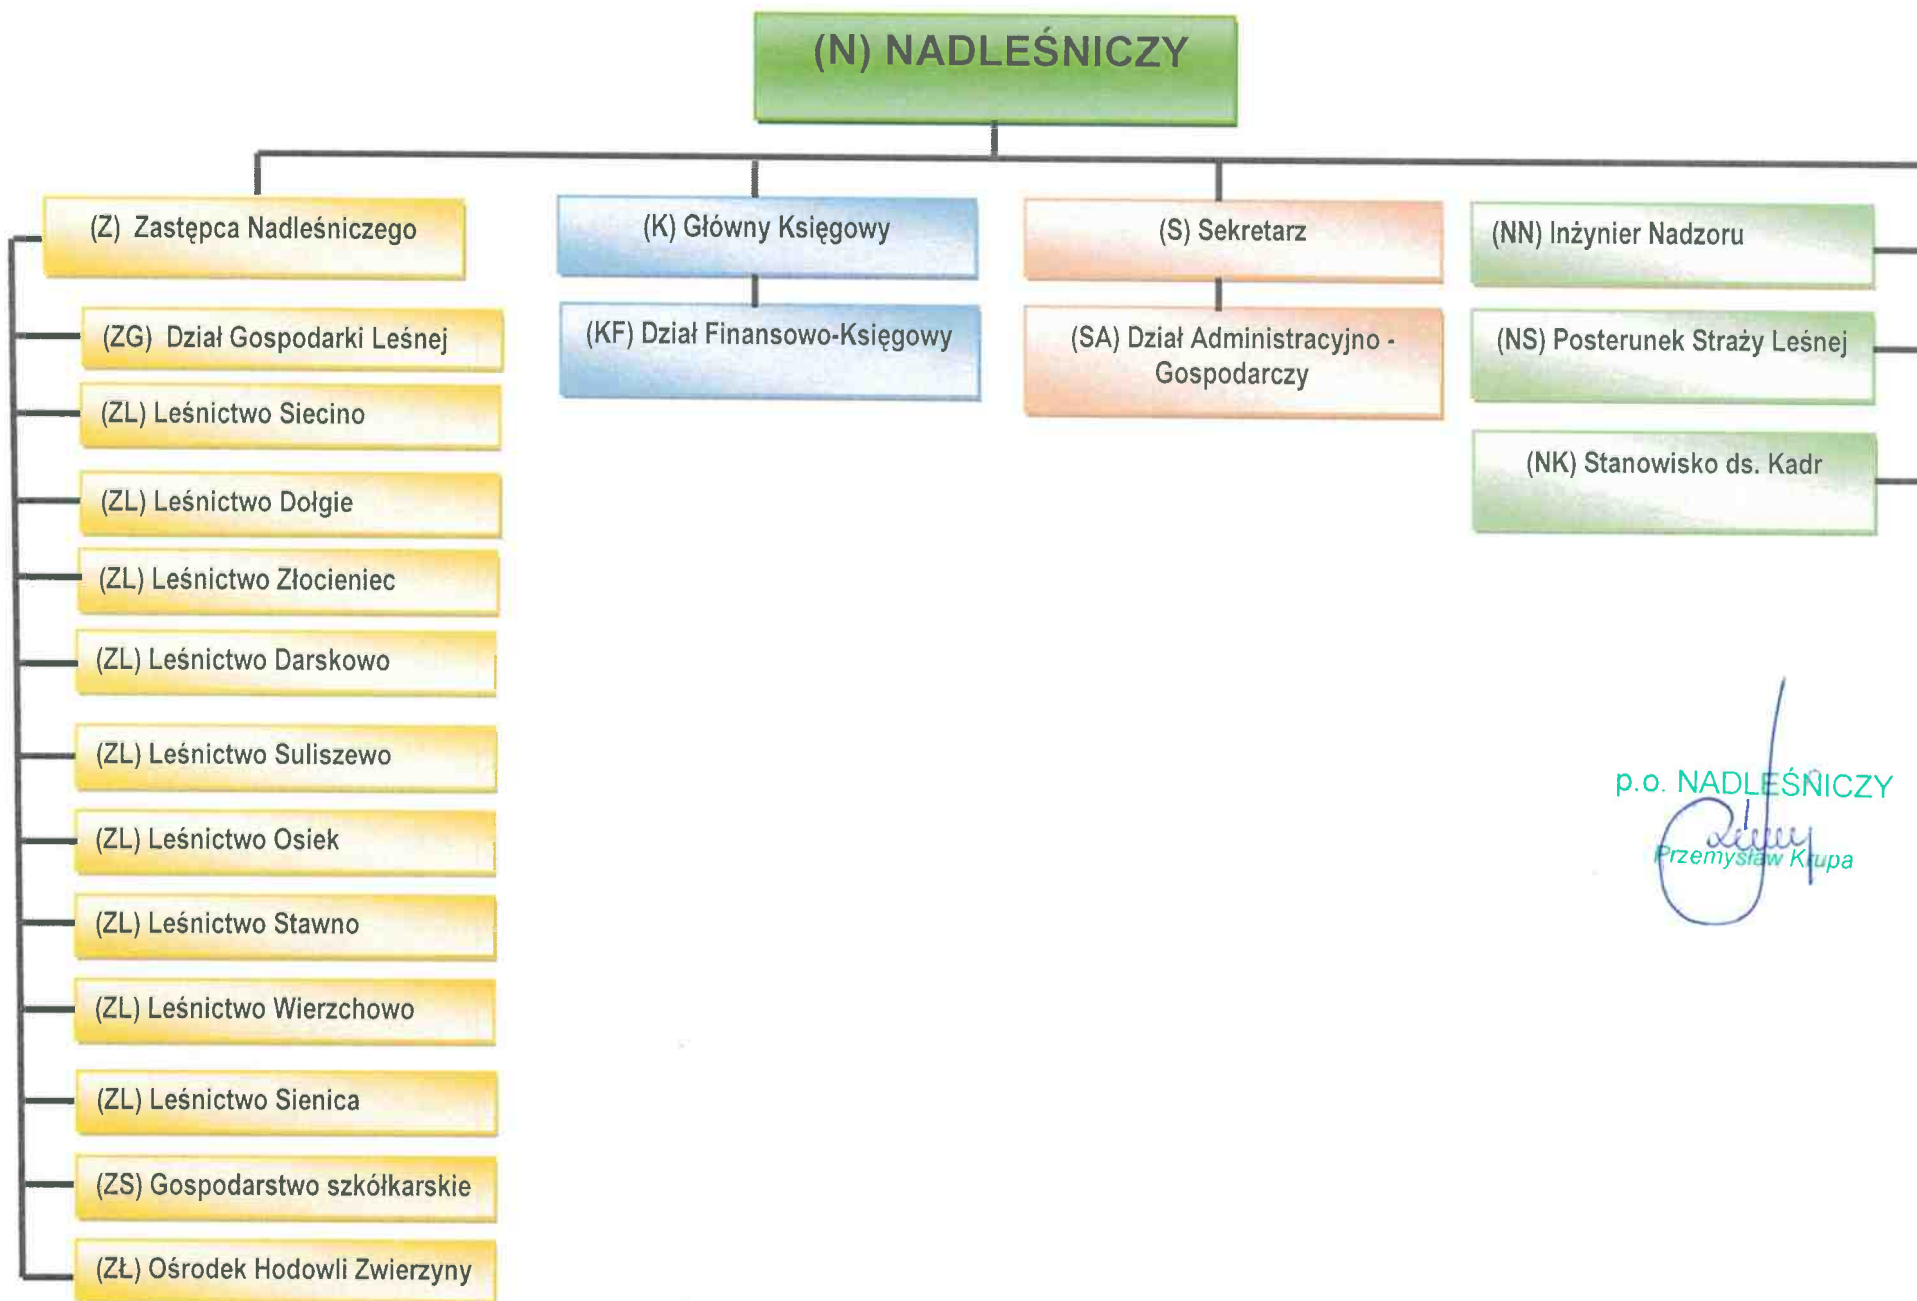

## Schemat organizacyjny Nadleśnictwa Złocieniec

p.o. NADLEŚNICZY

*Przemysław Kłupa*  
Przemysław Kłupa