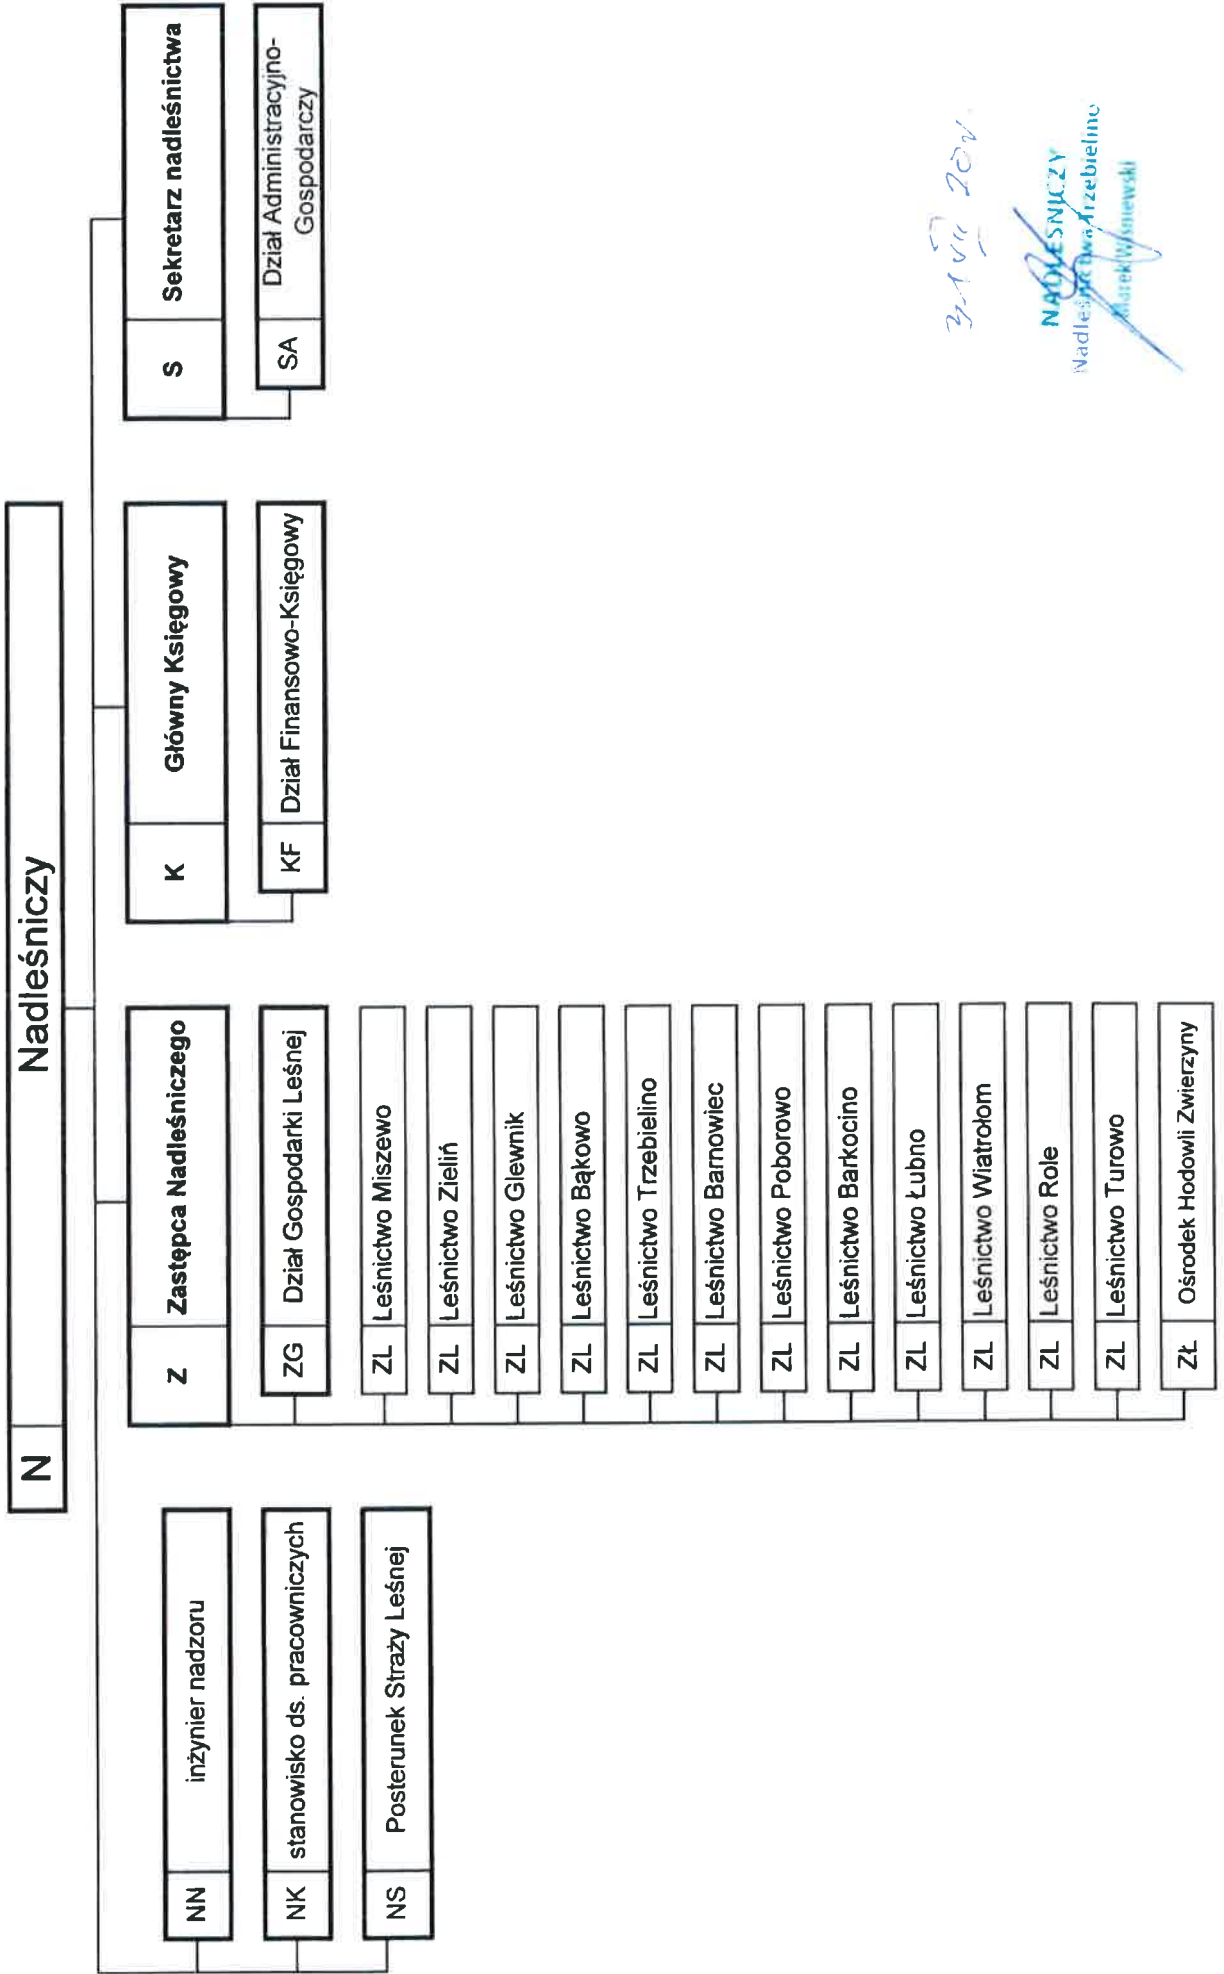

SCHEMAT ORGANIZACYJNY NADLEŚNICTWA TRZEBIELINO

31 VII 2020

NADLEŚNICZY
Nadleśnictwa Trzebielino
Marek Wysniewski