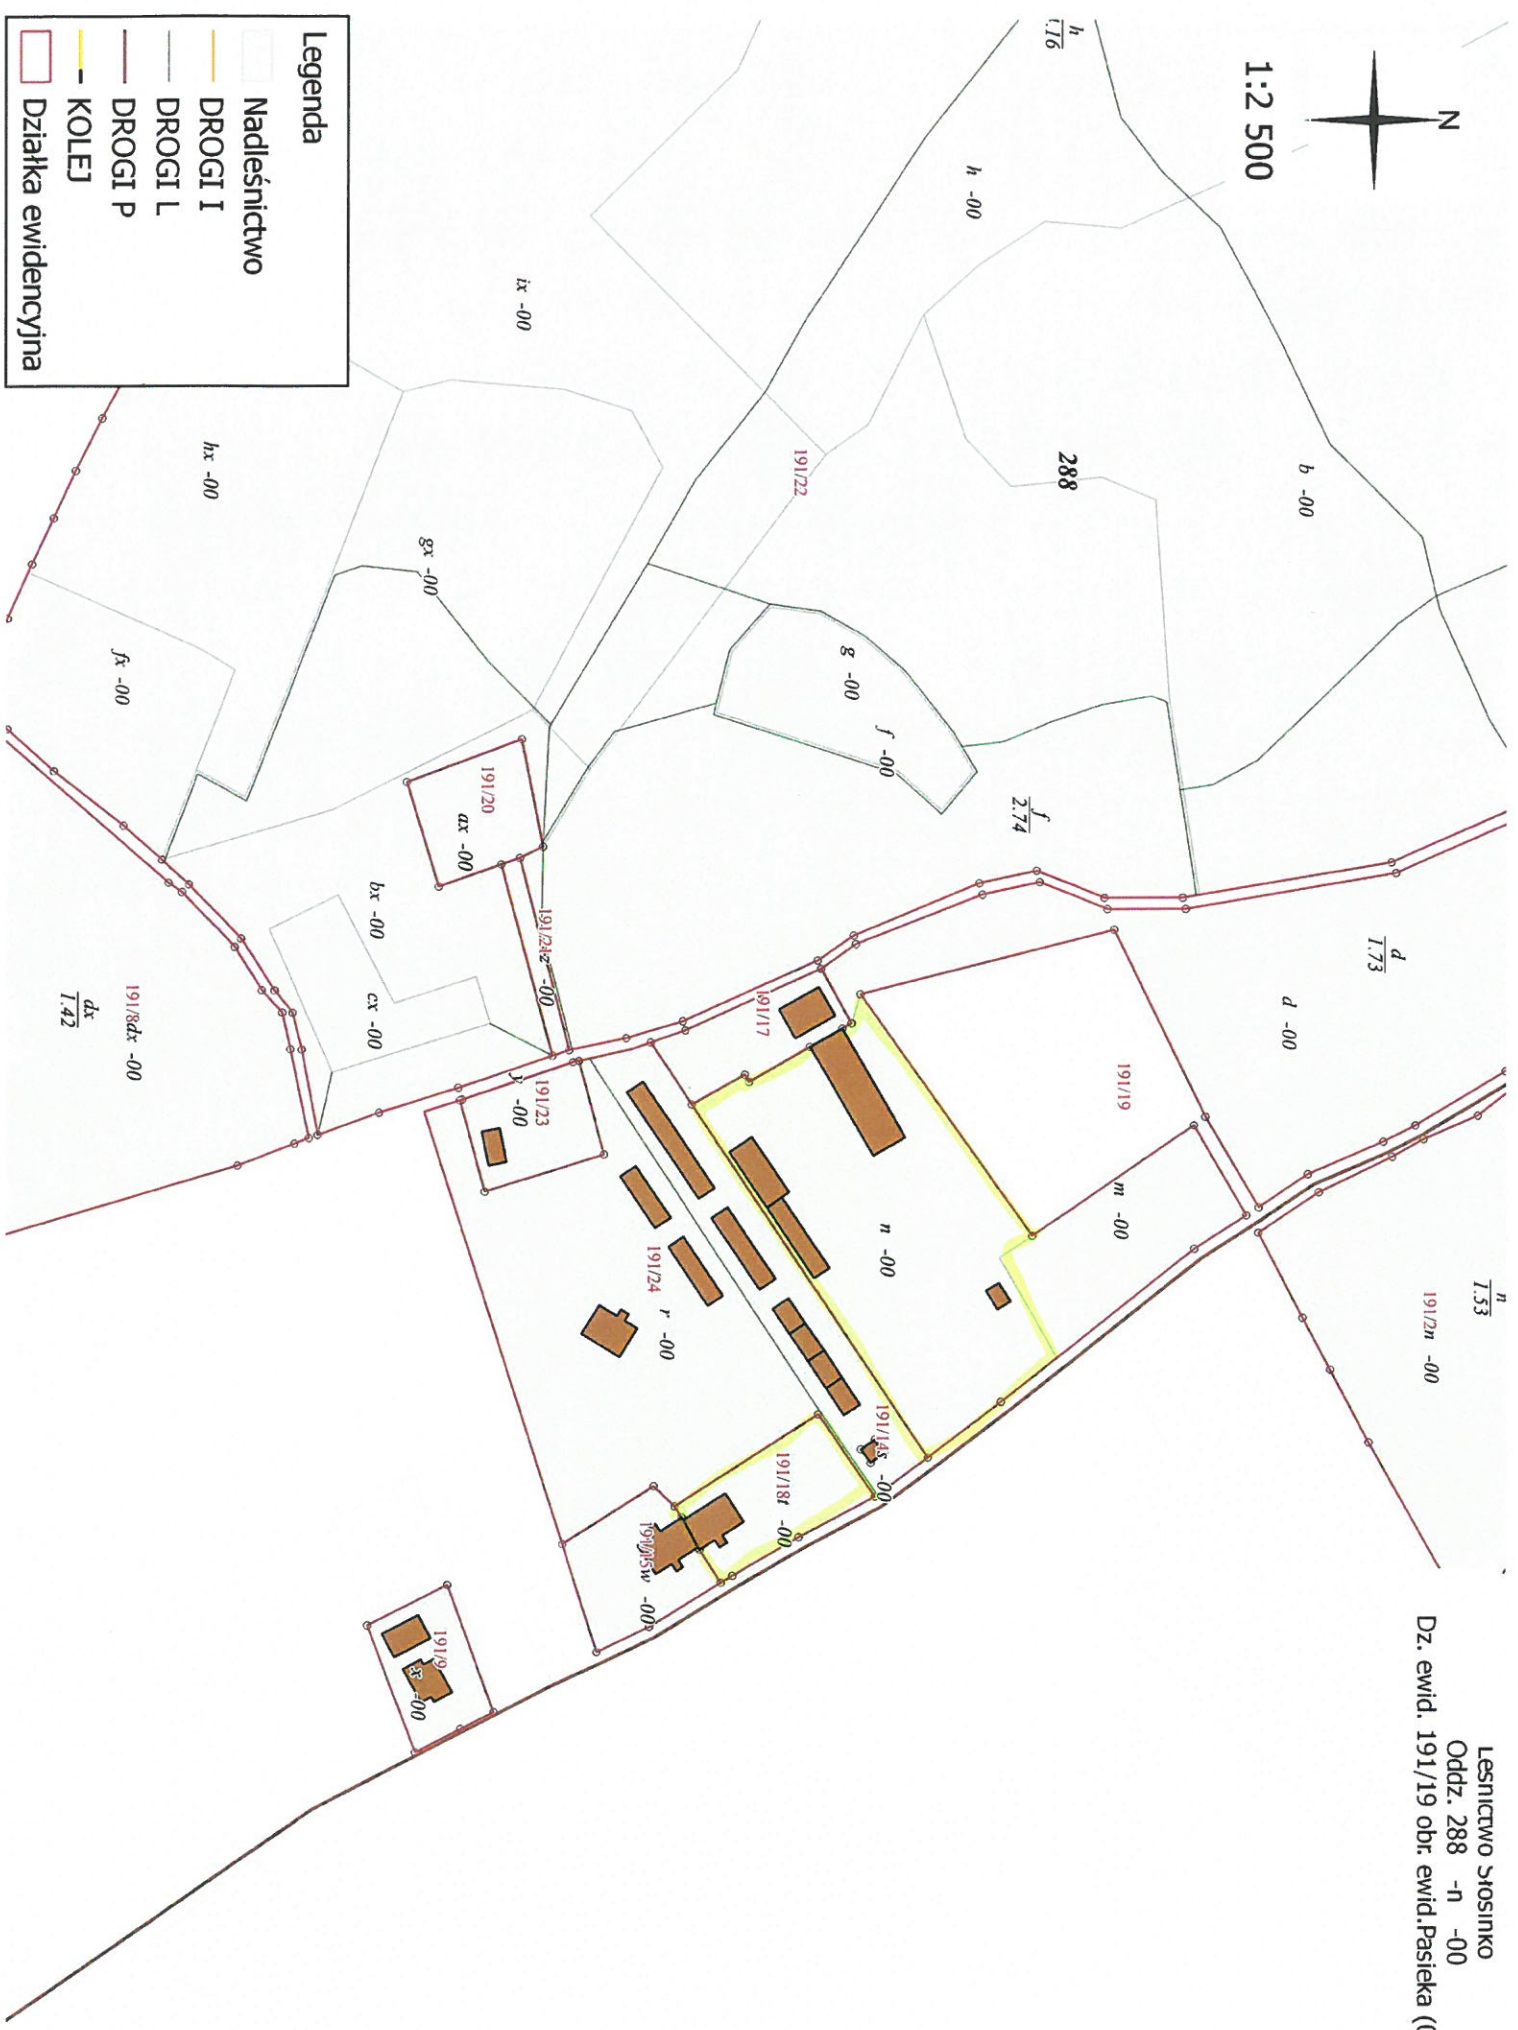

1:2 500

Legenda	
	Nadlesnictwo
	DROGI I
	DROGI L
	DROGI P
	KOLEJ
	Działka ewidencyjna

Lesnictwo Słosinko
Oddz. 288 -n -00
Dz. ewid. 191/19 obr. ewid. Pasieka (0015)