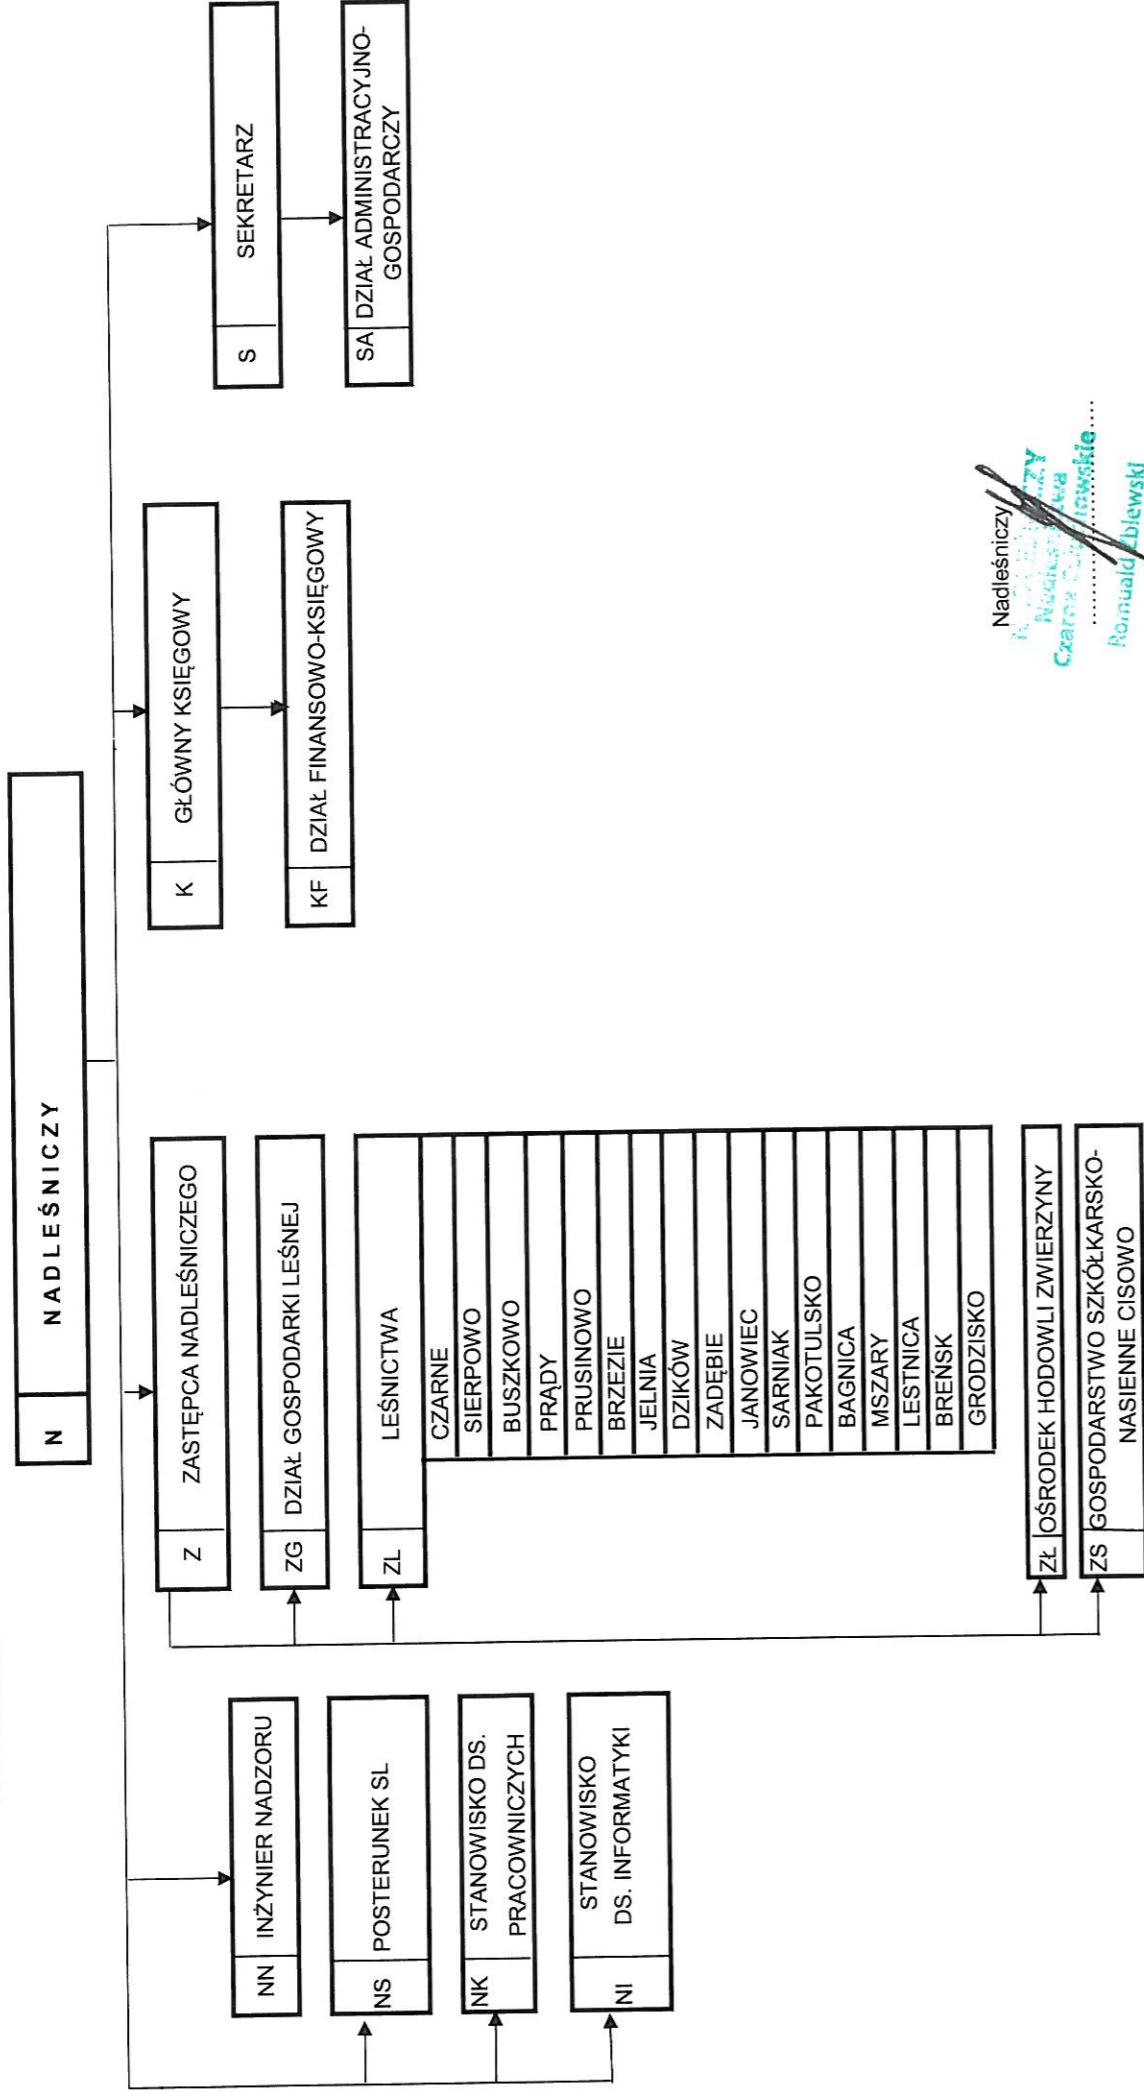

SCHEMAT ORGANIZACYJNY

Załącznik nr 1
do Regulaminu
Organizacyjnego
Nadleśnictwa
Czarne Człuchowskie
z dnia 15.05.2020 r.

NADLEŚNICTWA CZARNE CZŁUCHOWSKIE

Nadleśniczy
Czarne Człuchowskie
Romuald Zblewski