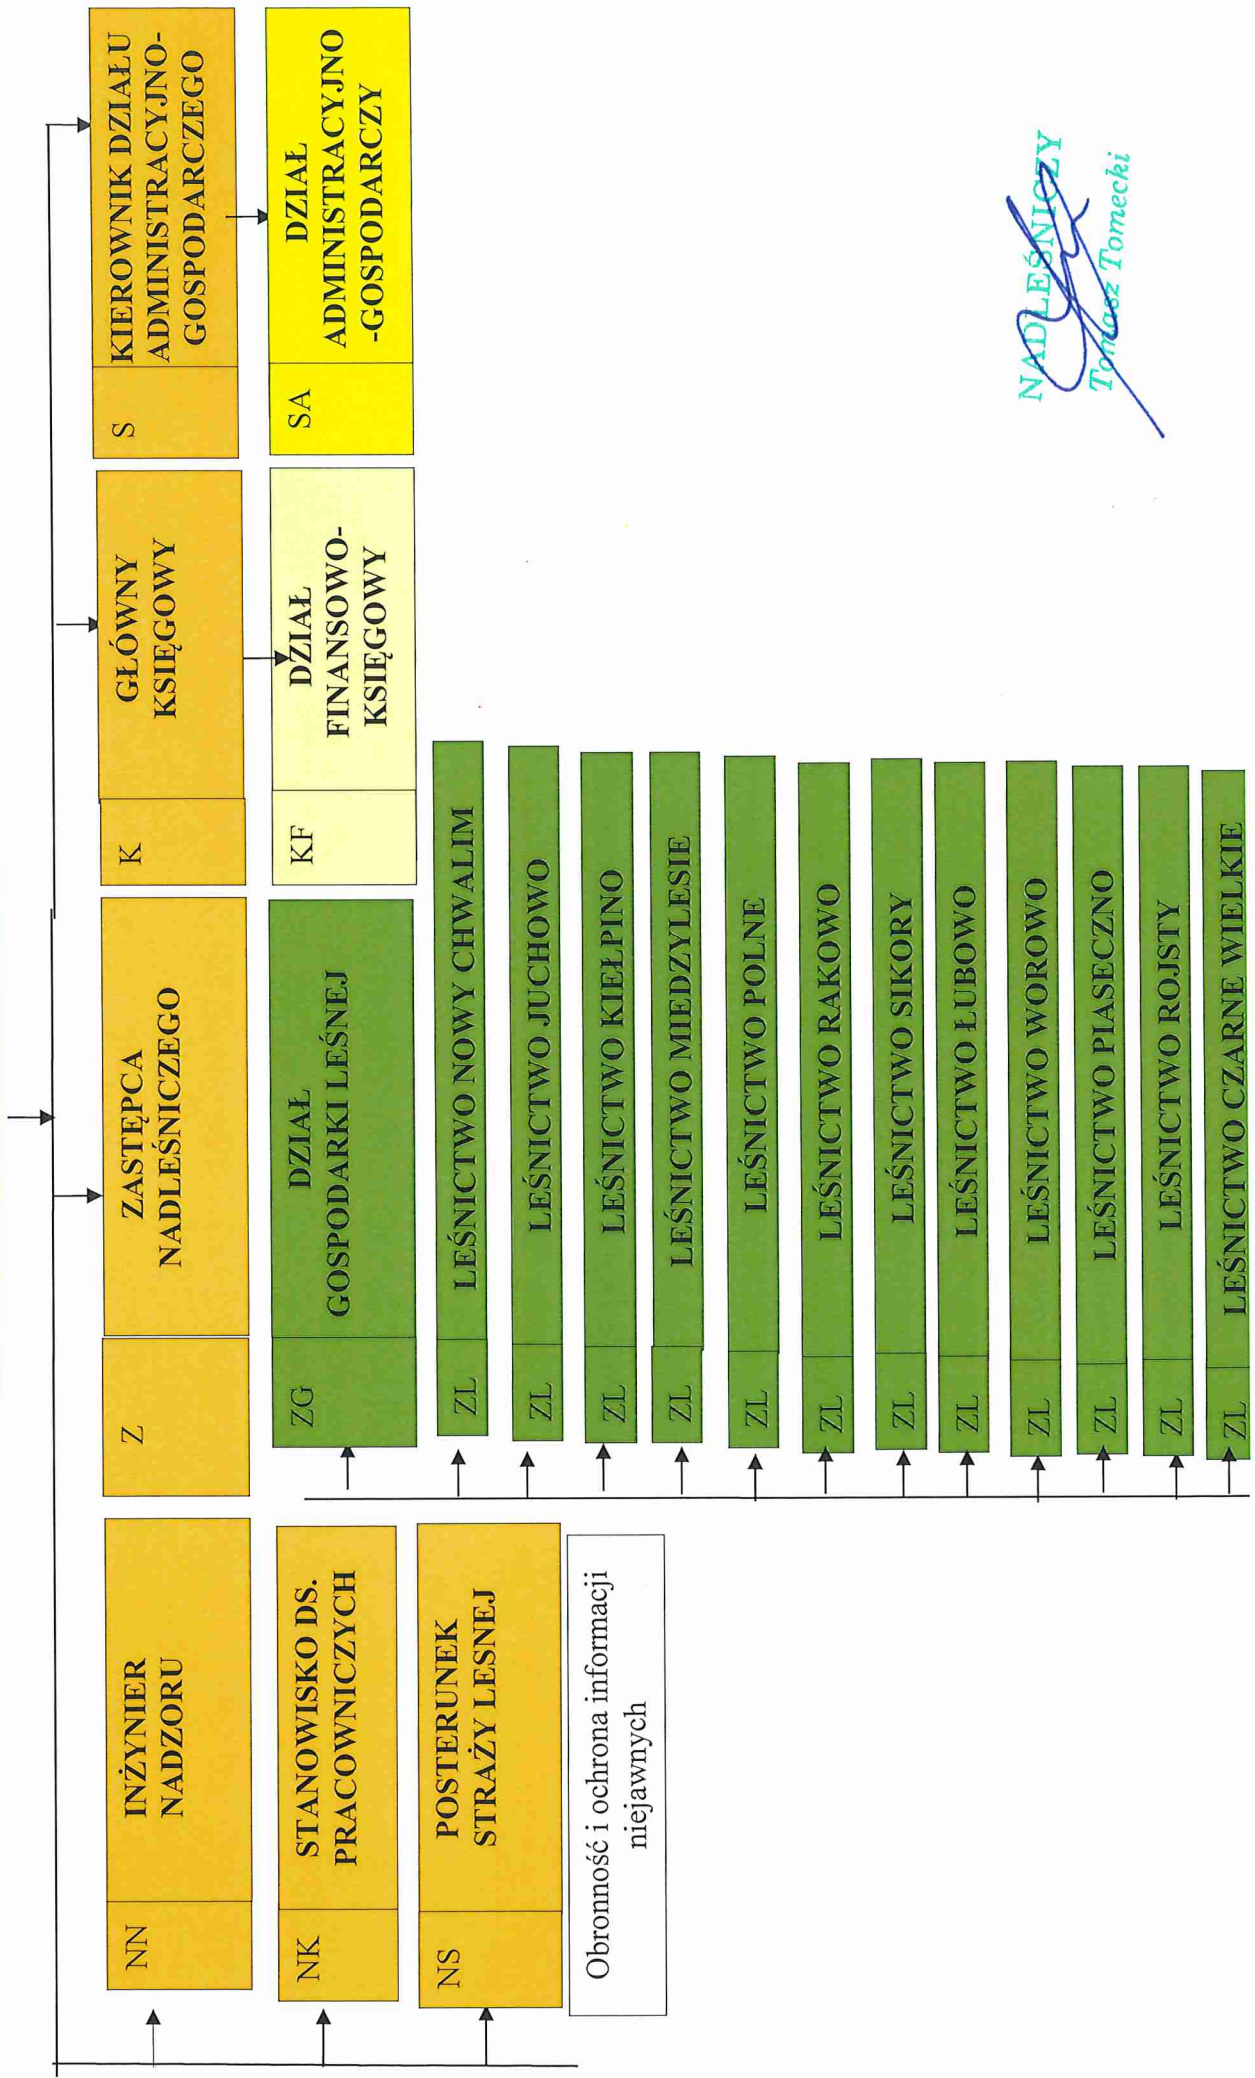

SCHEMAT ORGANIZACYJNY NADLEŚNICTWA CZAPLINEK

Załącznik nr 1 do Regulaminu
Organizacyjnego Nadleśnictwa
Czaplinek obowiązującego od
dnia 05.04.2019 r.

NADLEŚNICZY
Tomasz Tomecki