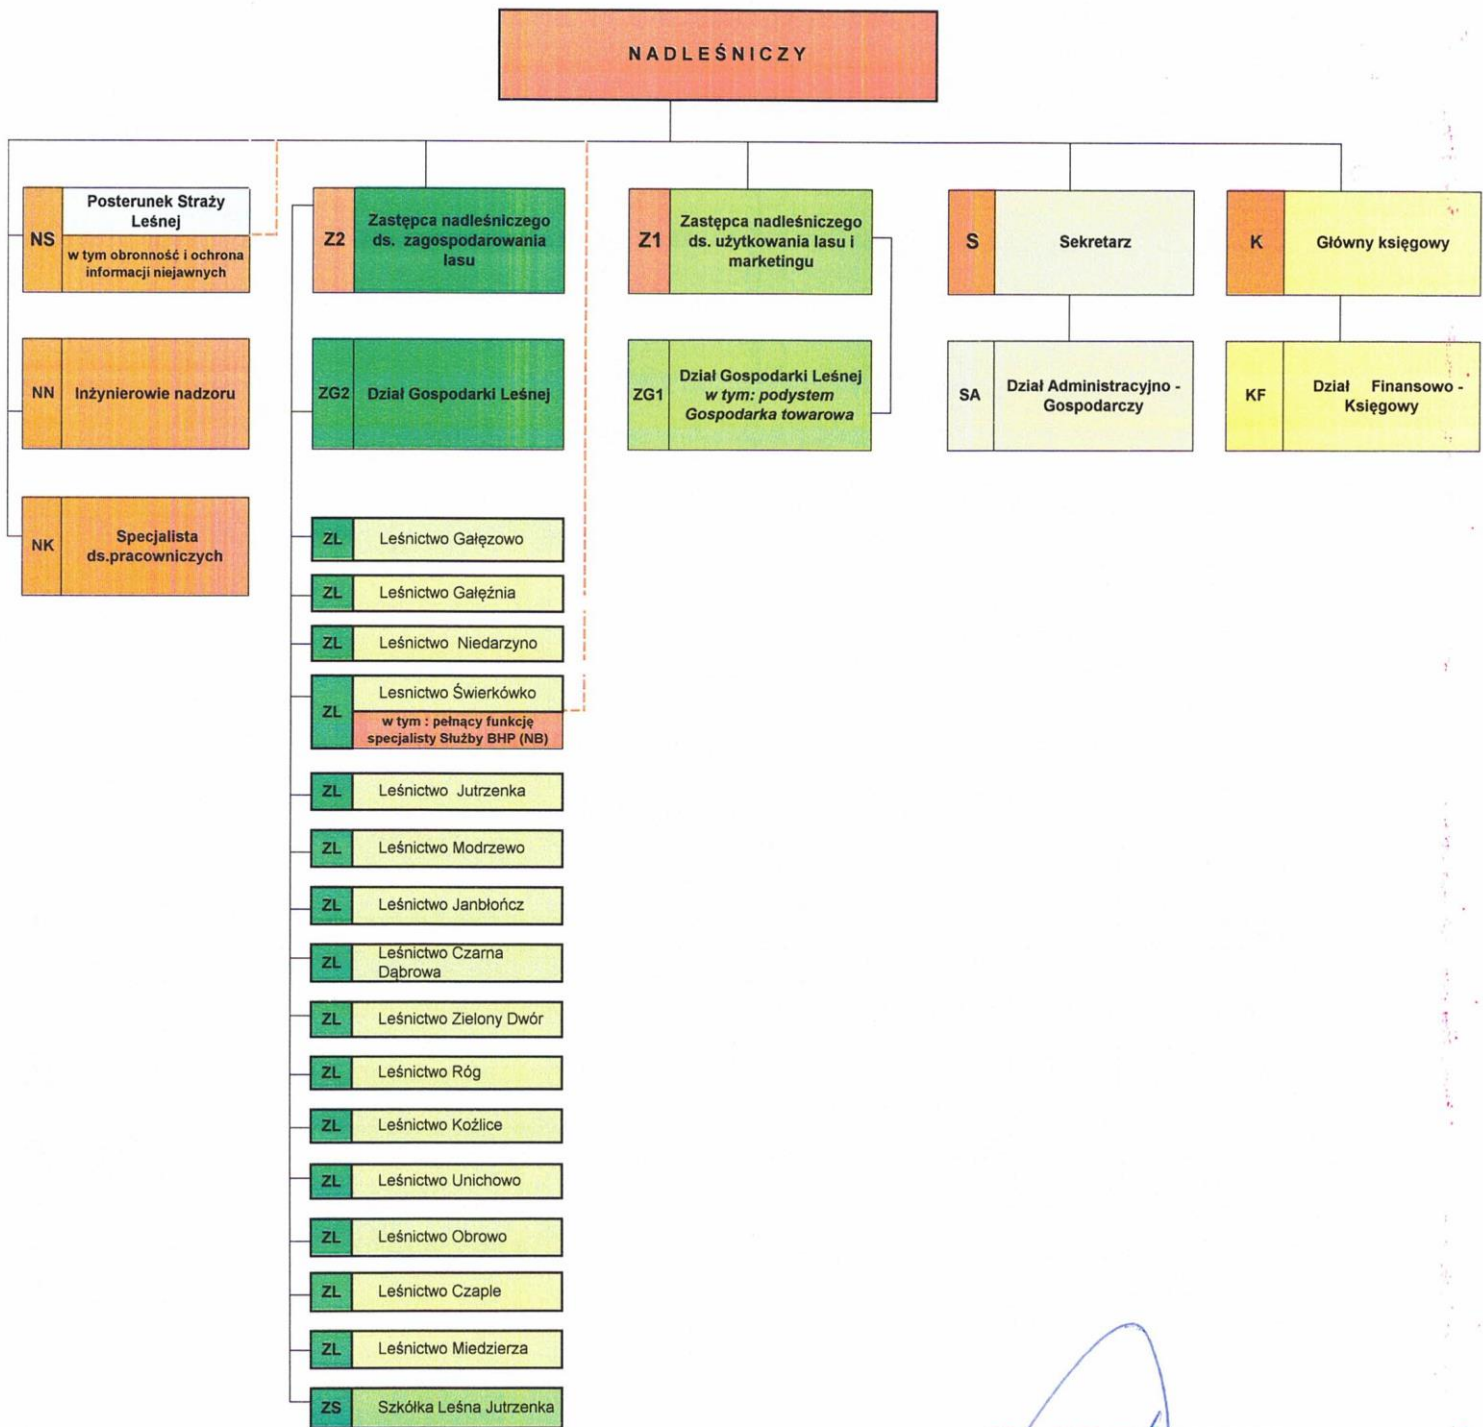

SCHEMAT ORGANIZACYJNY NADLEŚNICTWA BYTÓW OBOWIĄZUJĄCY OD 1.05.2021r.

NADLEŚNICZY

Radosław Grzegorzczak