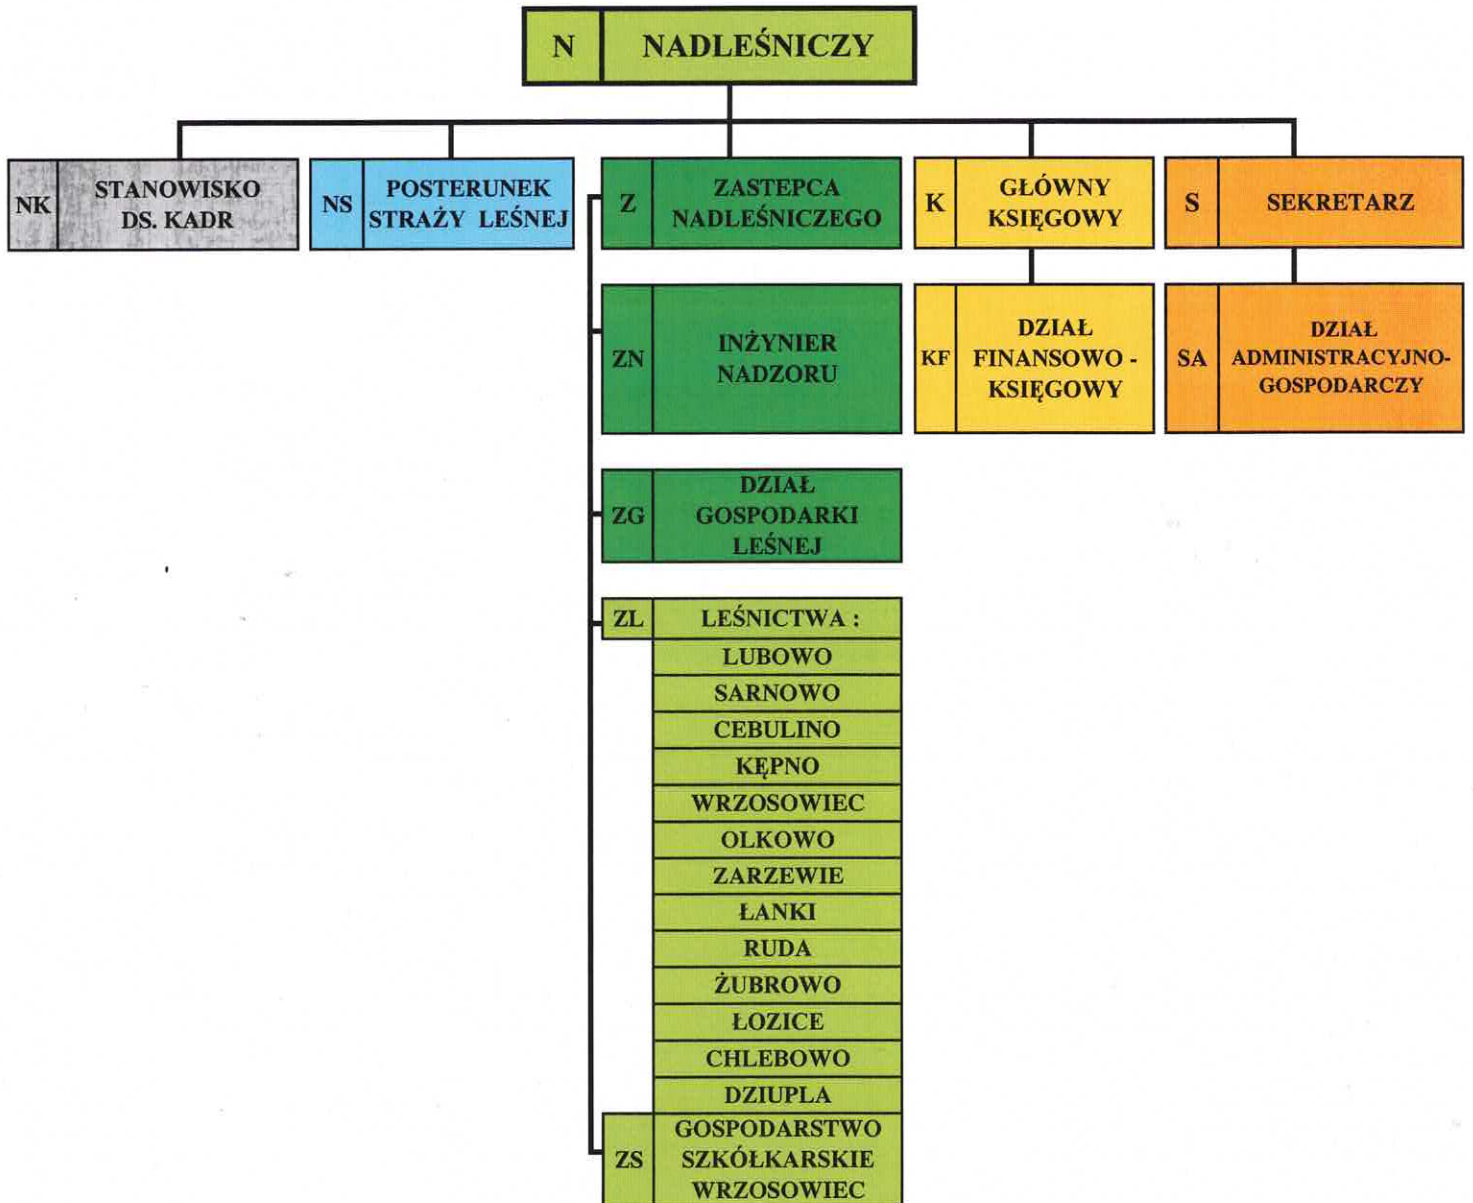

SCHEMAT ORGANIZACYJNY NADLEŚNICTWA BOBOLICE

NADLEŚNICZY

Adam Foltuski