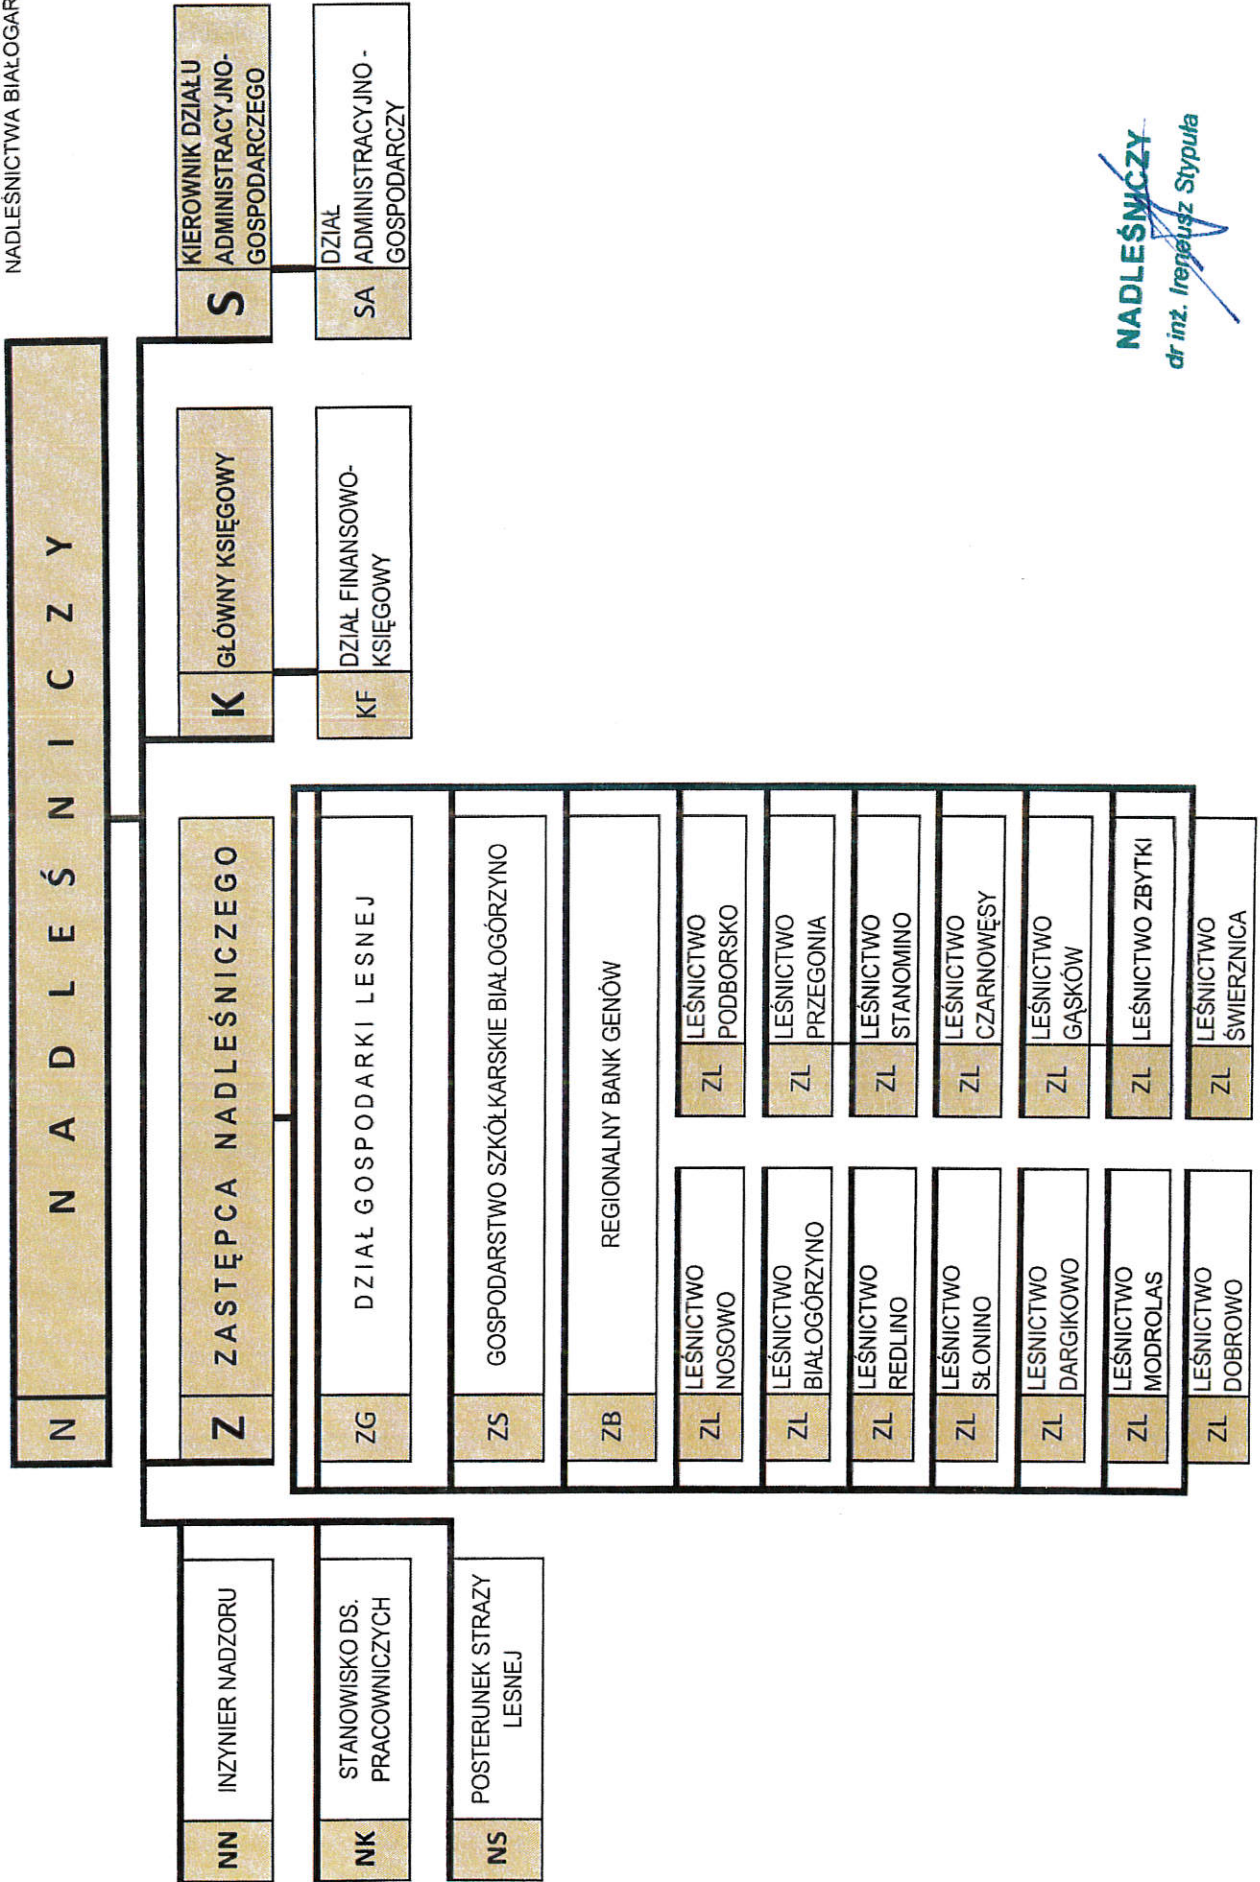

SCHEMAT ORGANIZACYJNY NADLEŚNICTWA BIAŁOGARD

ZAŁĄCZNIK NR 1
DO REGULAMINU
ORGANIZACYJNEGO
NADLEŚNICTWA BIAŁOGARD

NADLEŚNICZY
dr inż. Ireneusz Stypuła