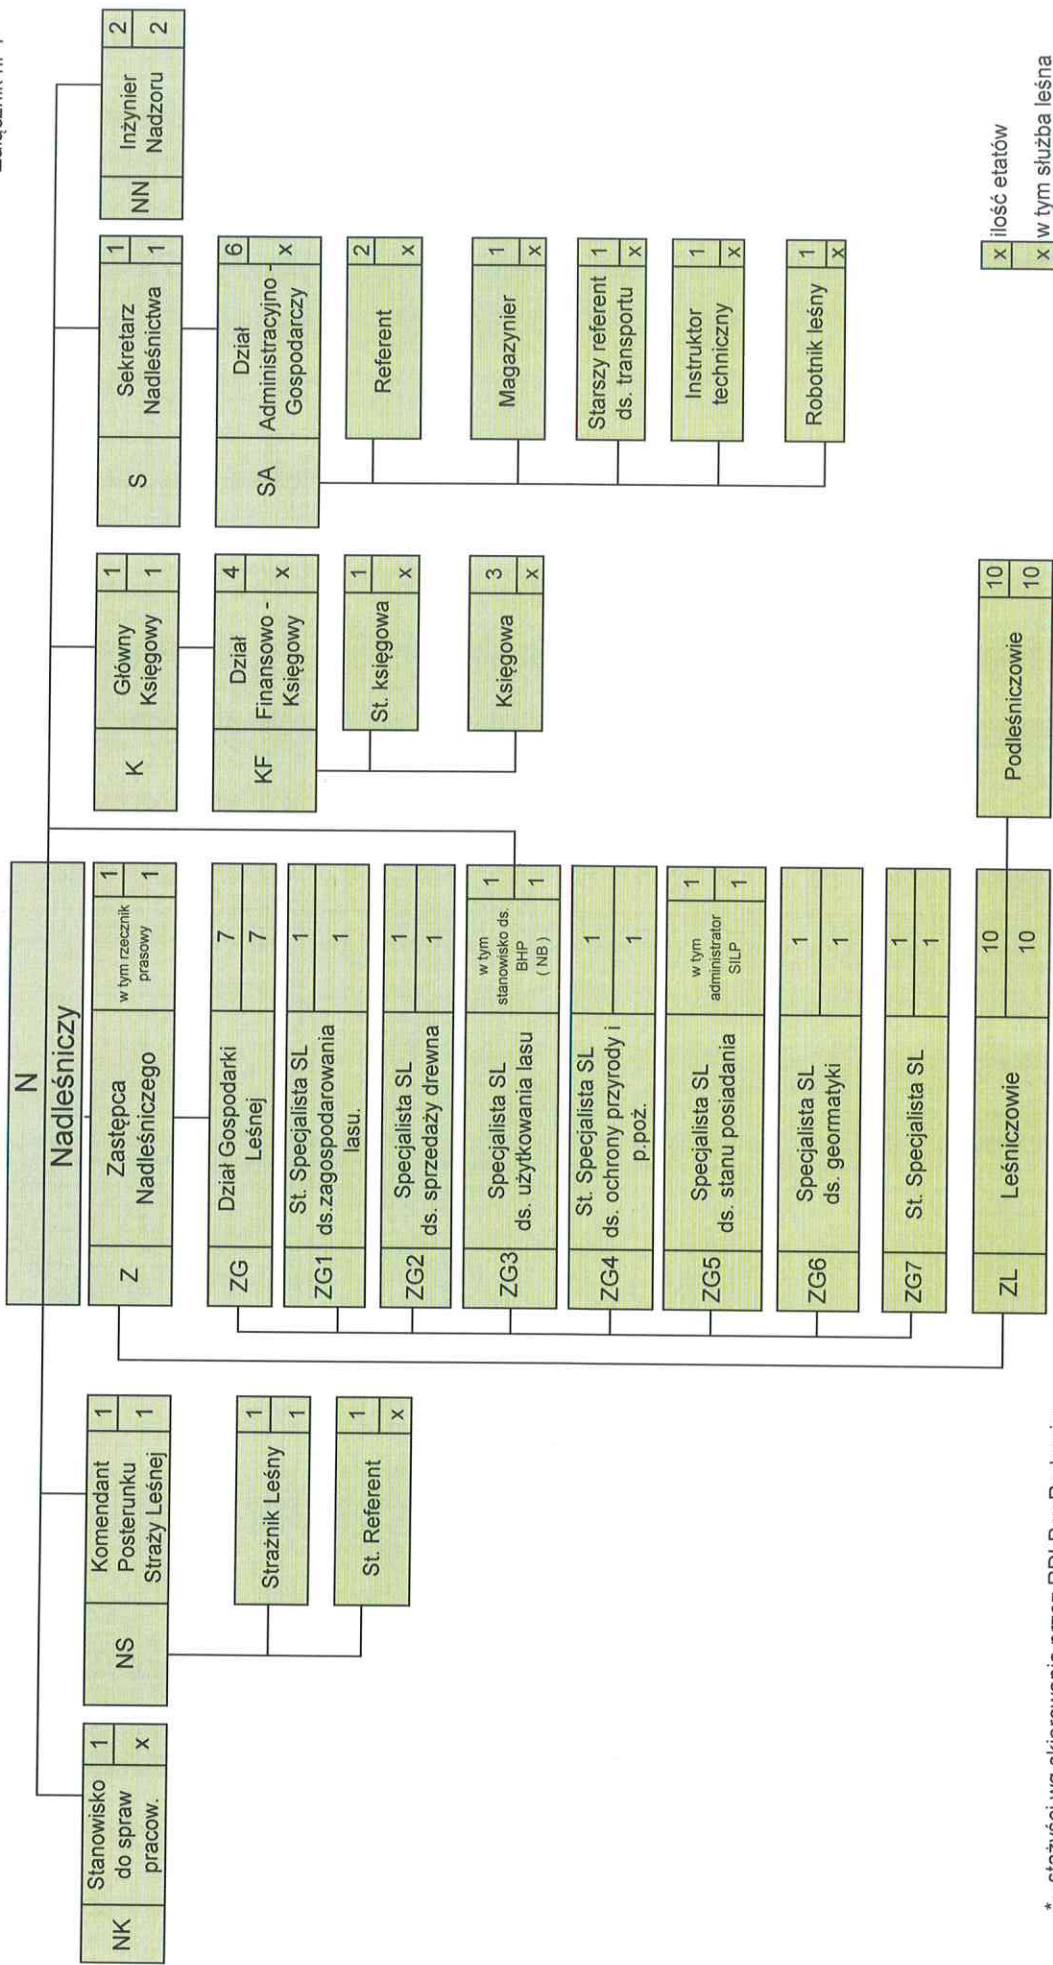

SCHEMAT ORGANIZACYJNY NADLEŚNICTWA ZAGNAŃSK

Załącznik nr 1

* - stazysci wg skierowania przez RDLP w Radomiu
 PODLEGŁOŚĆ WEDŁUG PROGRAMU STAZU

ilość etatów
 w tym służba leśna

NADLEŚNICZY
 mgr inż. Marek Miazga