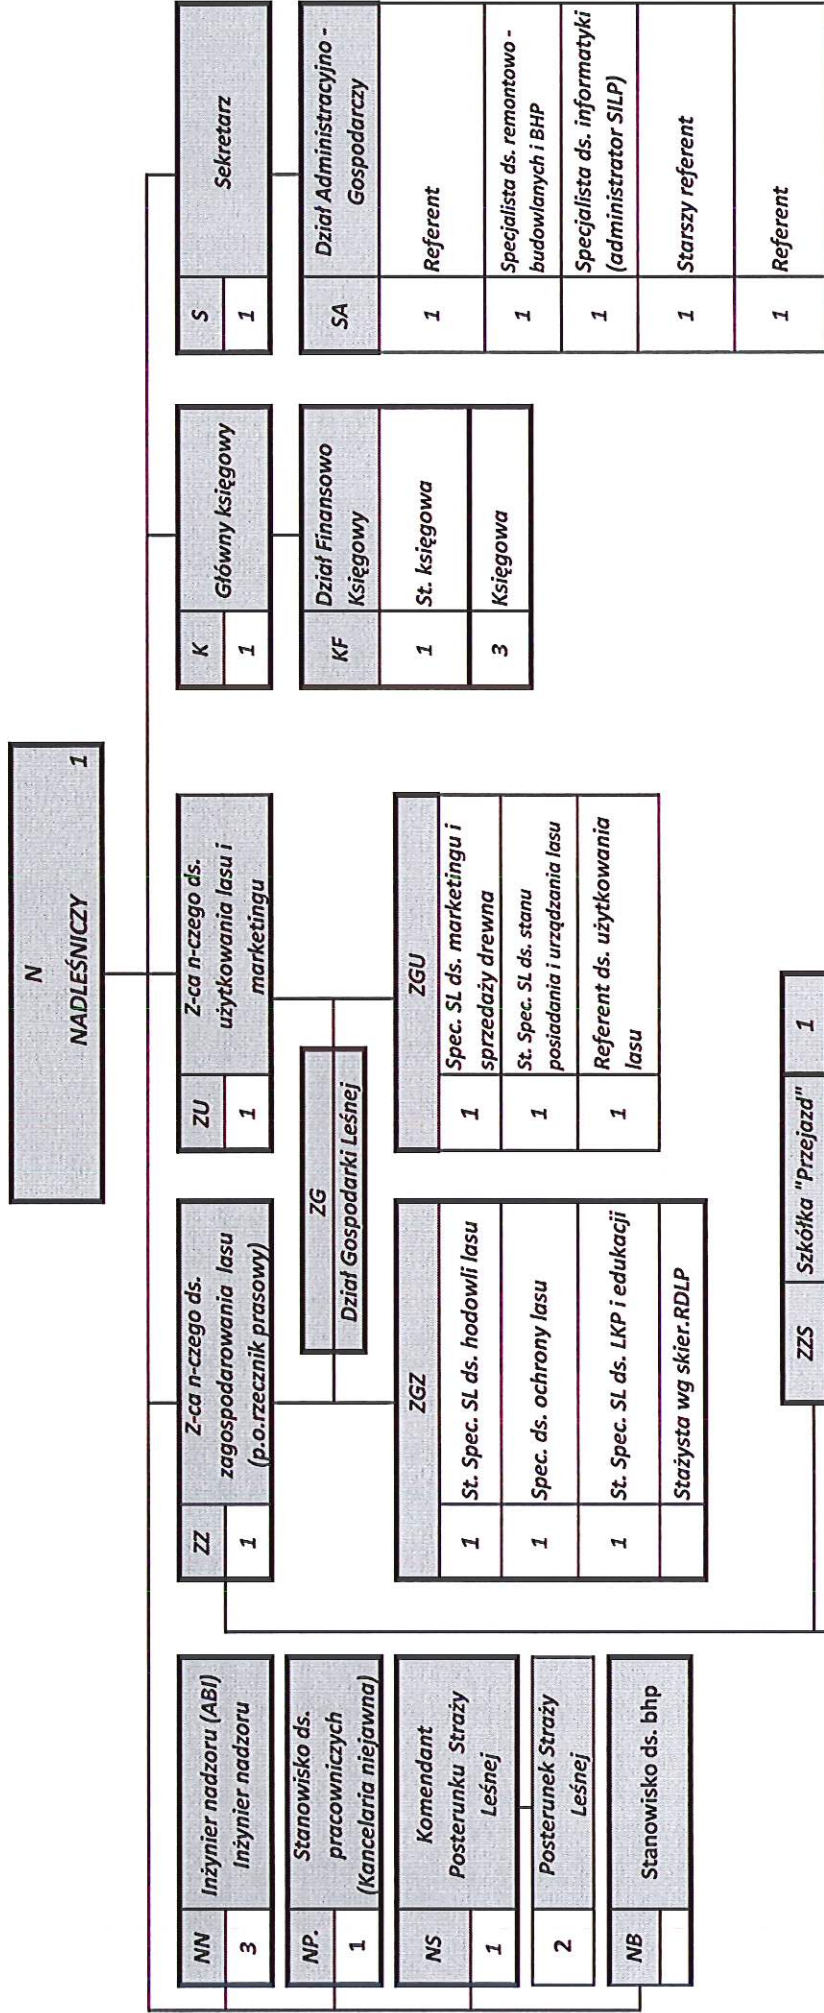

Schemat struktury organizacyjnej Nadleśnictwa Kozienice

ZZL		LEŚNICTWA			
Lp	Obręb Kozienice	etat	Lp	Obręb Pionki	etat
1	Adamów	3	4	Podgóry	2
2	Chinów	3	5	Jaśce	3
3	Cztery Kopce	2	6	Przejazd	2
			7	Karpówka	2
			8	Stanisławice	2
			9	Agustów	2
			10	Kociołki	2
			11	Januszno	2