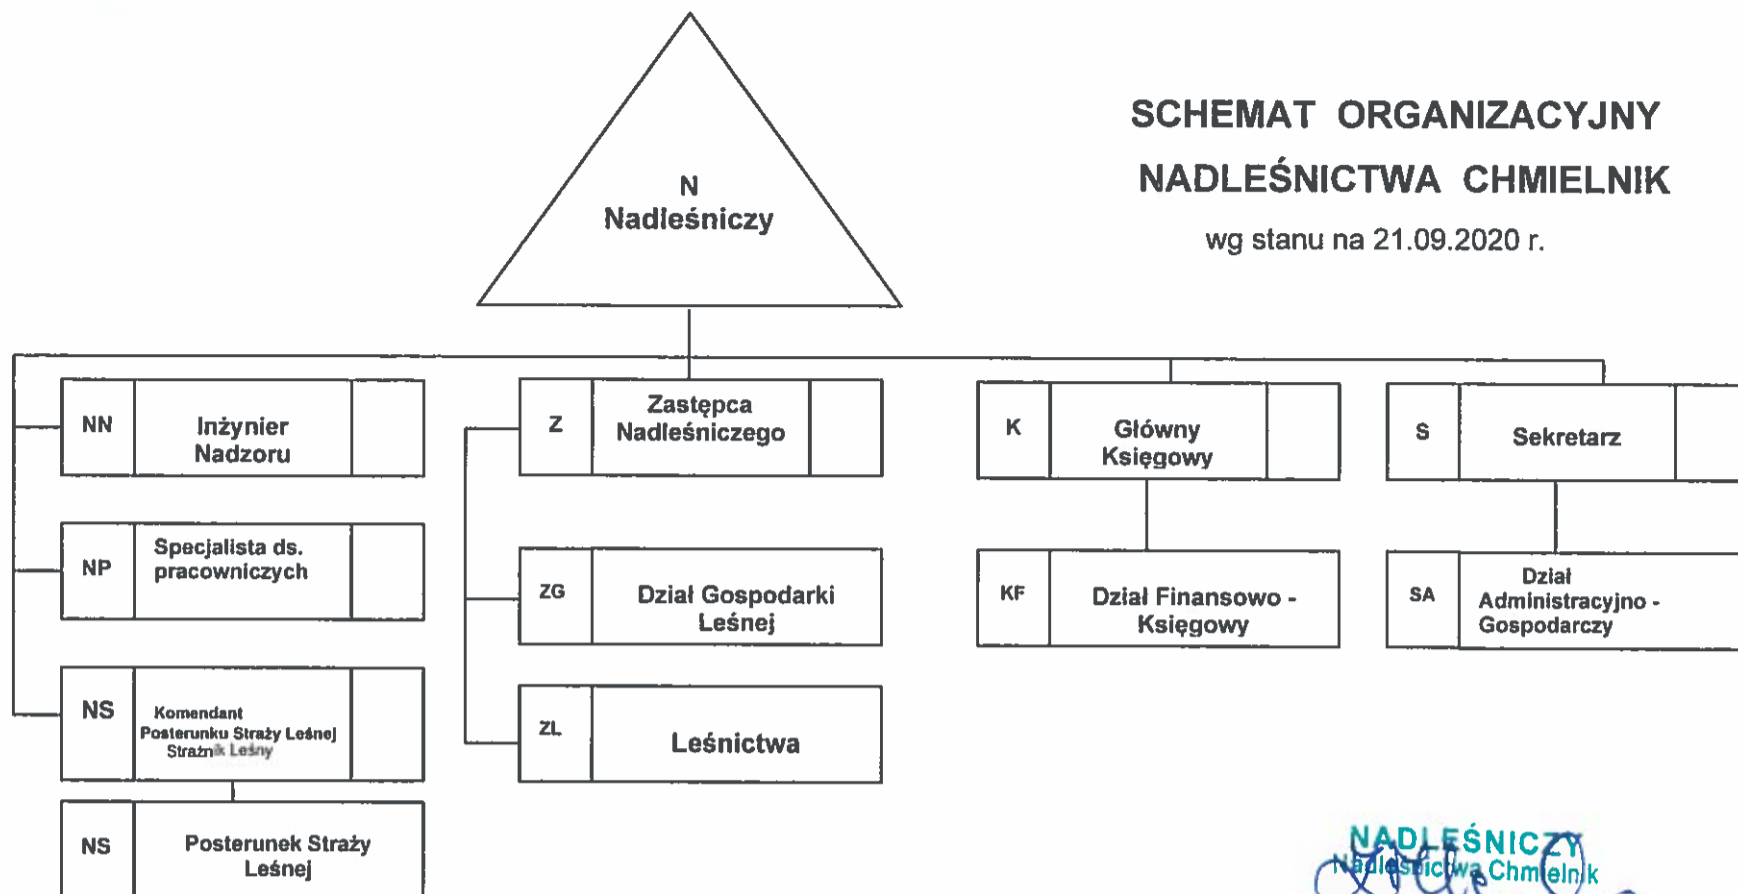

SCHEMAT ORGANIZACYJNY NADLEŚNICTWA CHMIELNIK

wg stanu na 21.09.2020 r.

NADLEŚNICZY
Nadleśnictwa Chmielnik
Zbigniew Mieczko

Ma.