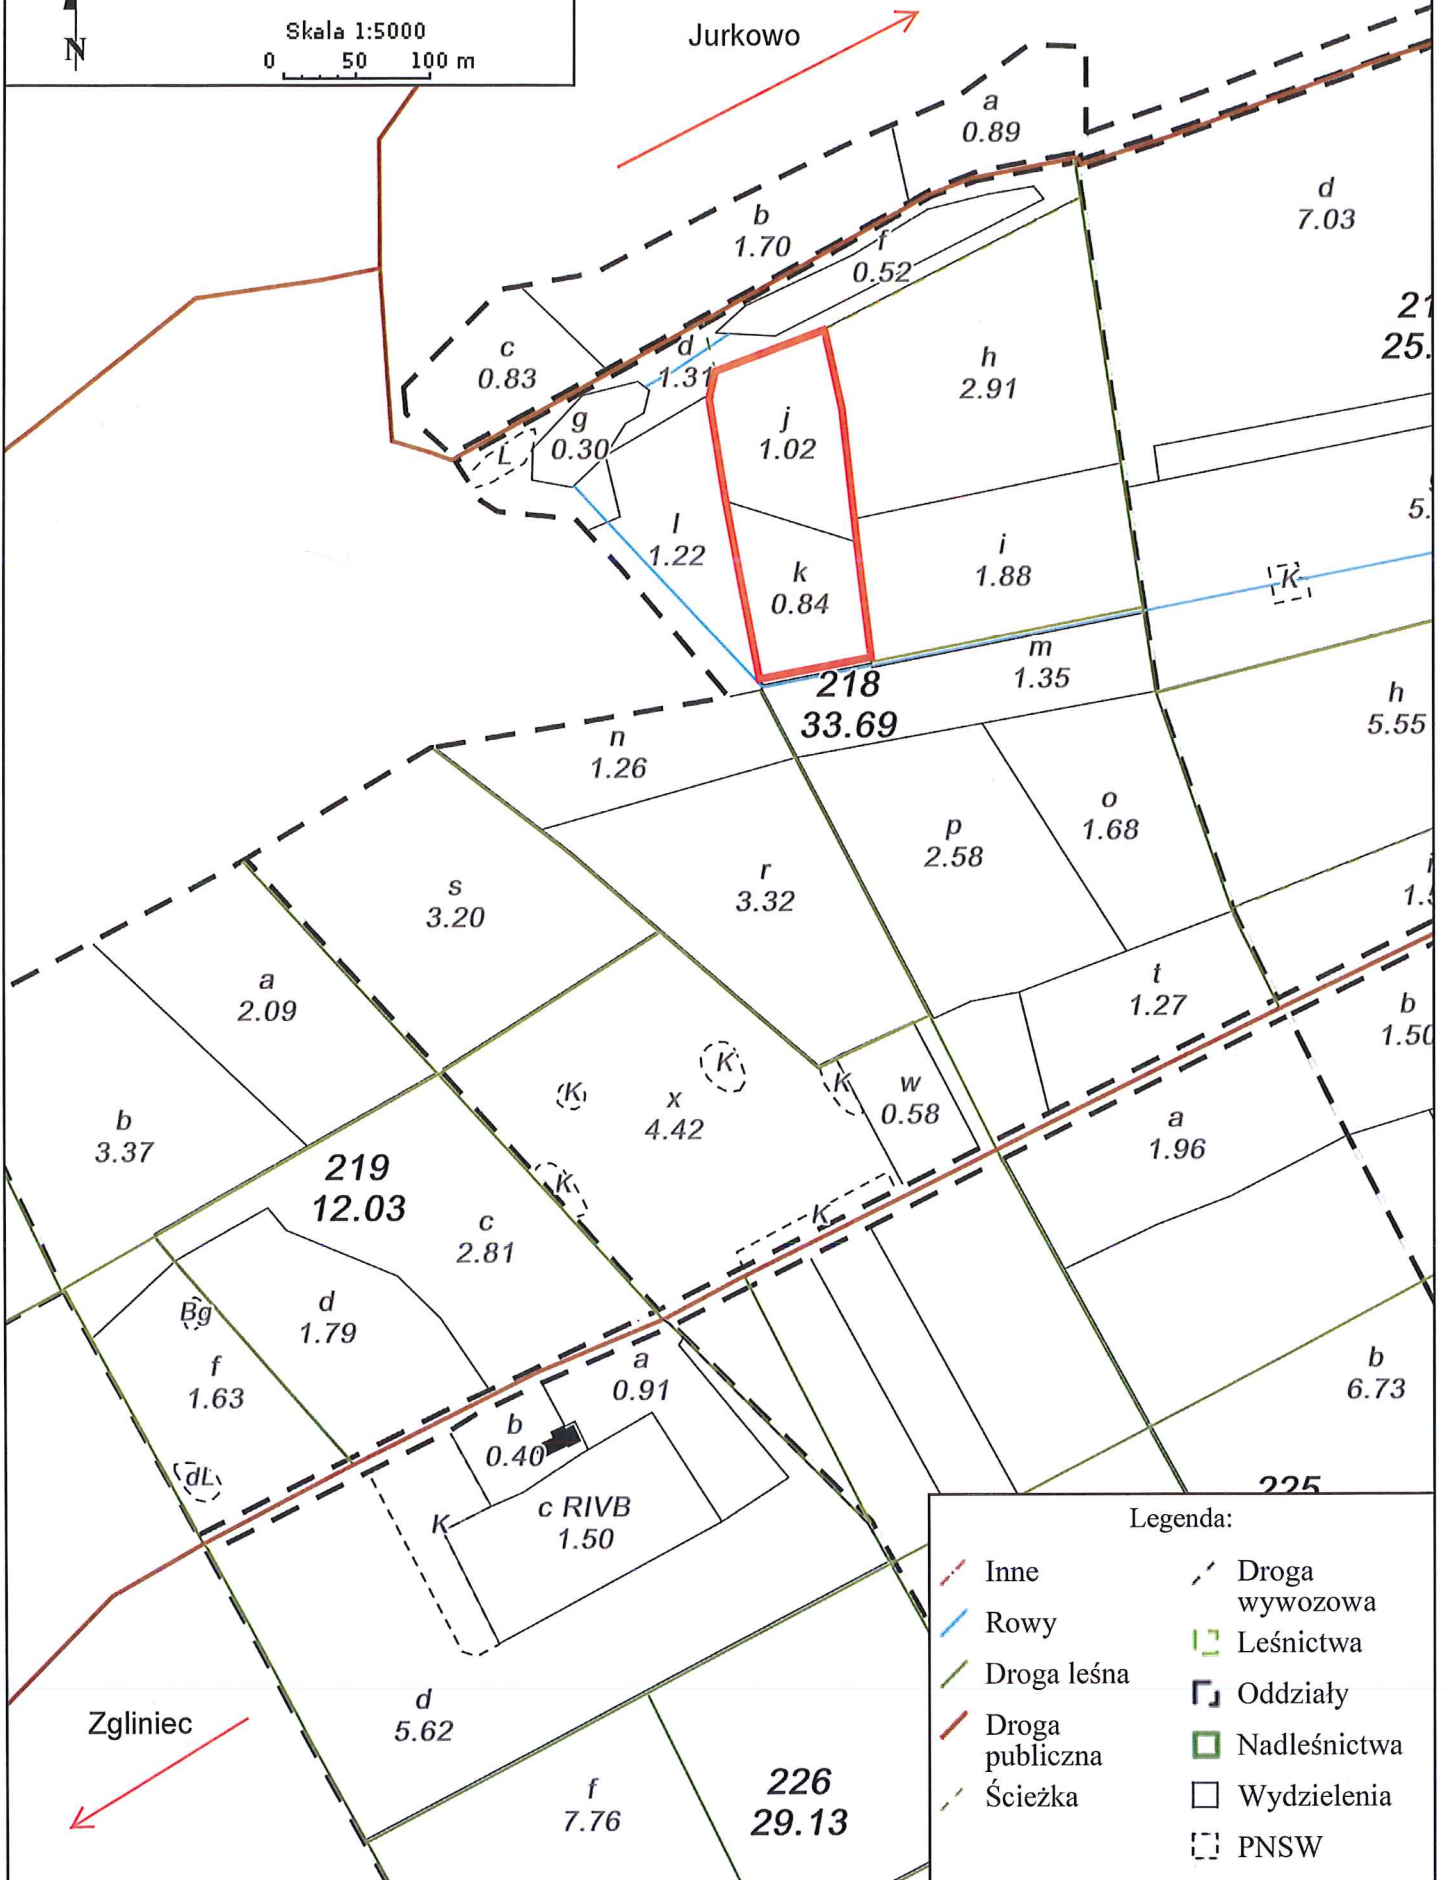

PAKIET NR 1
Nadleśnictwo Koscian
Stan na 13-02-2020

Skala 1:5000
0 50 100 m

Jurkowo

Legenda:

- | | |
|-----------------|----------------|
| Inne | Droga wywozowa |
| Rowy | Leśnictwa |
| Droga leśna | Oddziały |
| Droga publiczna | Nadleśnictwa |
| Ścieżka | Wydzielania |
| | PNSW |

Nadleśnictwo Koscian

Stan na 21-11-2018

Pakiet nr 2

Skala 1:4000

0 50 100 m

Legenda:

- | | |
|-------------|------------------------|
| Droga leśna | Droga publiczna |
| Inne | Wydzielenia |
| Ścieżka | Oddziały |
| Rowy | Lasy poza zarz. PGL LP |

PAKIET NR 3
Nadleśnictwo Koscian
Stan na 13-02-2020

Skala 1:6000
0 50 100 m

Legenda:

Imne	Wydzienia	Droga wywozowa	PNSW
Droga leśna	Stale partie kontrolne do jesiennych poszukiwań szkodników sosny	Leśnictwa	Miejscowość
Droga publiczna	Lasy poza zarz. PGL LP	Oddziały	
Ścieżka		Nadleśnictwa	
Koleje			