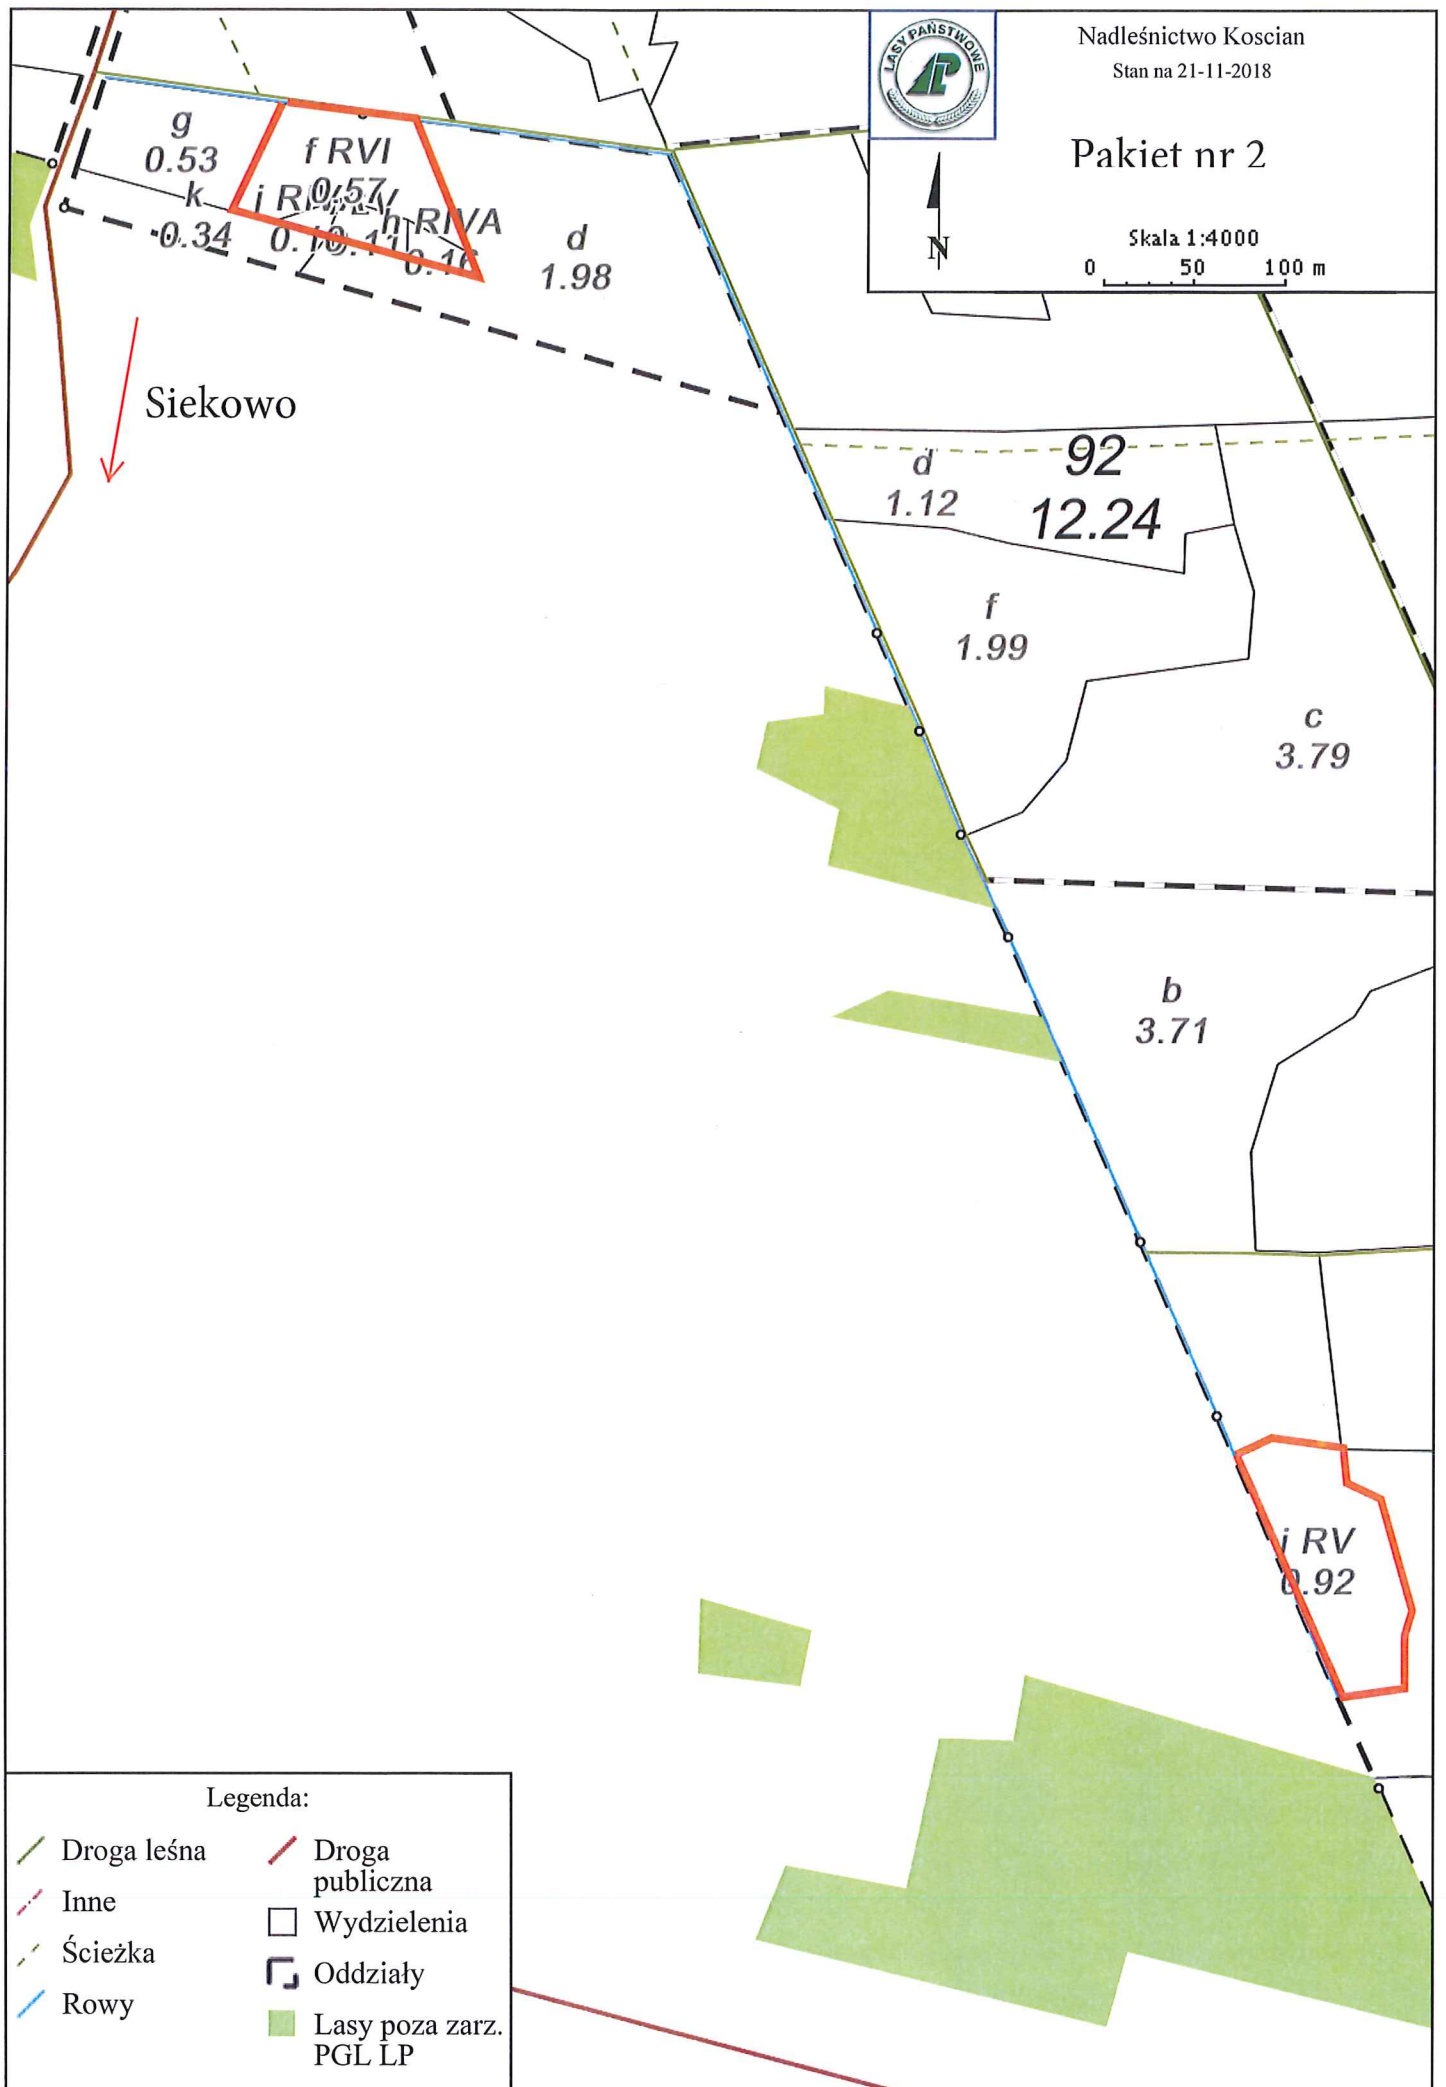

PAKIET NR 1
Nadleśnictwo Koscian
Stan na 13-02-2020

Skala 1:5000
0 50 100 m

Jurkowo

Legenda:

- | | |
|-----------------|----------------|
| Inne | Droga wywozowa |
| Rowy | Leśnictwa |
| Droga leśna | Oddziały |
| Droga publiczna | Nadleśnictwa |
| Ścieżka | Wydzielania |
| | PNSW |

Nadleśnictwo Koscian

Stan na 21-11-2018

Pakiet nr 2

Skala 1:4000

0 50 100 m

Legenda:

- | | |
|-------------|------------------------|
| Droga leśna | Droga publiczna |
| Inne | Wydzielenia |
| Ścieżka | Oddziały |
| Rowy | Lasy poza zarz. PGL LP |

PAKIET NR 3
Nadleśnictwo Koscian
Stan na 13-02-2020

Skala 1:6000
0 50 100 m

Legenda:

Imne	Wydzienia	Droga wywozowa	PNSW
Droga leśna	Stale partie kontrolne do jesiennych poszukiwań szkodników sosny	Leśnictwa	Miejscowość
Droga publiczna	Lasy poza zarz. PGL LP	Oddziały	
Ścieżka		Nadleśnictwa	
Koleje			