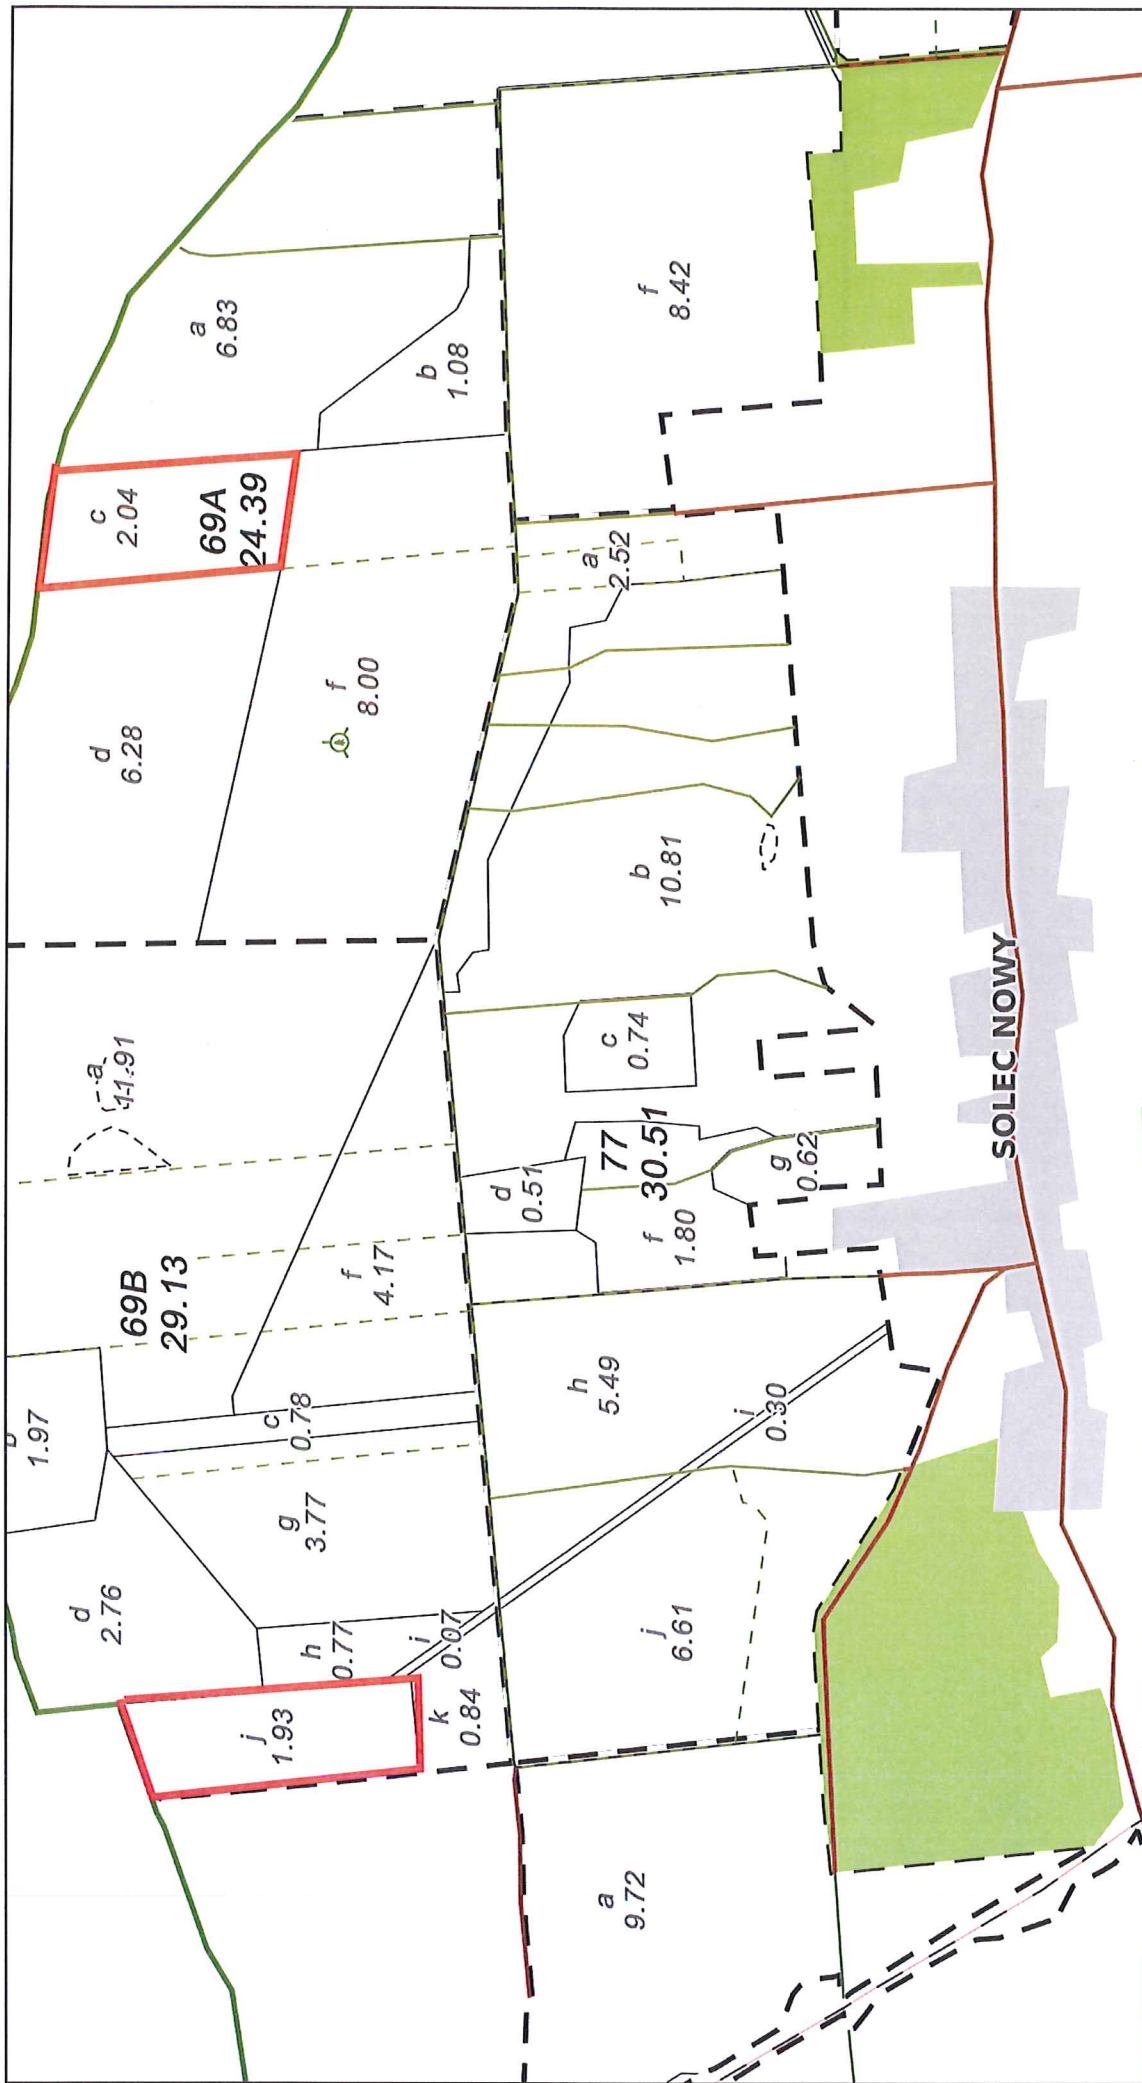

PAKIET NR 1
Nadleśnictwo Koscian
Stan na 13-02-2020

Skala 1:5000
0 50 100 m

Jurkowo

Legenda:

- | | |
|-----------------|----------------|
| Inne | Droga wywozowa |
| Rowy | Leśnictwa |
| Droga leśna | Oddziały |
| Droga publiczna | Nadleśnictwa |
| Ścieżka | Wydzielania |
| | PNSW |

Nadleśnictwo Koscian

Stan na 21-11-2018

Pakiet nr 2

Skala 1:4000

0 50 100 m

Legenda:

- | | |
|-------------|------------------------|
| Droga leśna | Droga publiczna |
| Inne | Wydzielenia |
| Ścieżka | Oddziały |
| Rowy | Lasy poza zarz. PGL LP |

PAKIET NR 3
Nadleśnictwo Koscian
Stan na 13-02-2020

Skala 1:6000
0 50 100 m

Legenda:

Imne	Wydzienia	Droga wywozowa	PNSW
Droga leśna	Stale partie kontrolne do jesiennych poszukiwań szkodników sosny	Leśnictwa	Miejscowość
Droga publiczna	Lasy poza zarz. PGL LP	Oddziały	
Ścieżka		Nadleśnictwa	
Koleje			