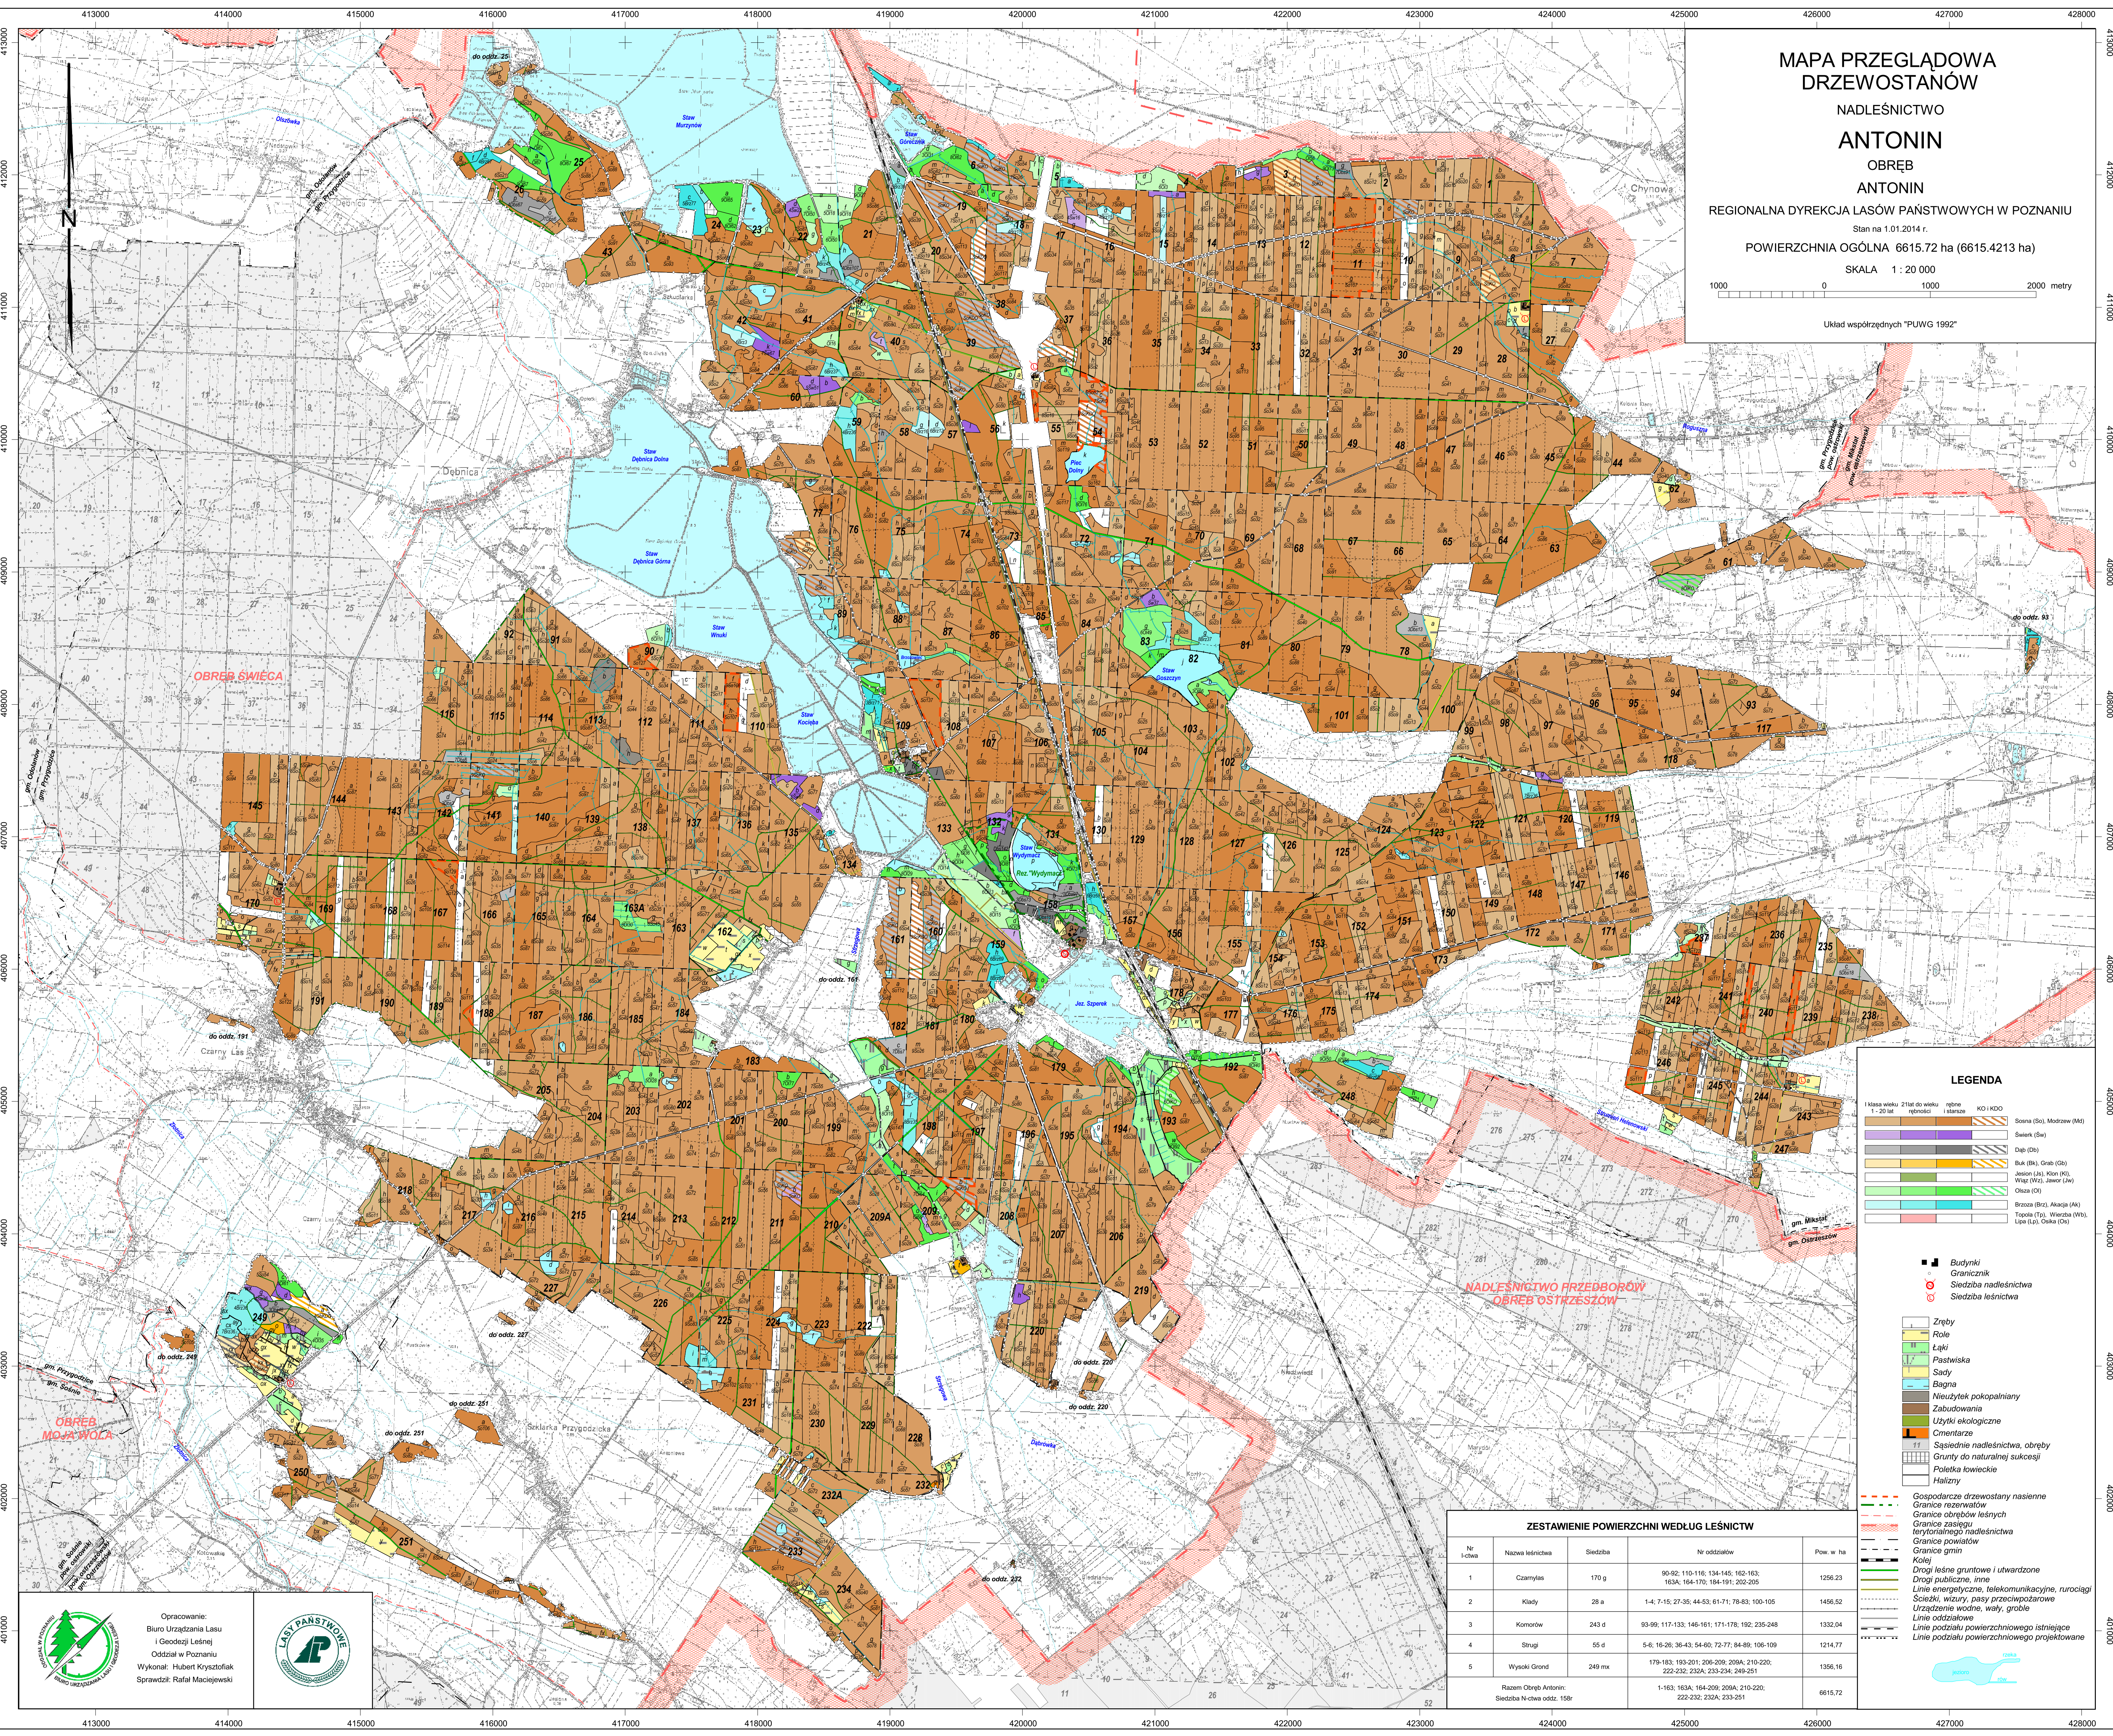

**MAPA PRZEGLĄDOWA
DRZEWOSTANÓW**
NADLEŚNICTWO
ANTONIN
OBRĘB
ANTONIN
REGIONALNA DYREKCJA LASÓW PAŃSTWOWYCH W POZNANIU
Stan na 1.01.2014 r.
POWIERZCHNIA OGÓLNA 6615.72 ha (6615.4213 ha)
SKALA 1 : 20 000
1000 0 1000 2000 metry
Układ współrzędnych "PUWG 1992"

- Budynki
- Granicznik
- Siedziba nadleśnictwa
- Siedziba leśnictwa
- Zreby
- Łąki
- Pastwiska
- Sady
- Bagna
- Niezarybki pokopialni
- Zabudowania
- Użytki ekologiczne
- Cmentarze
- Sąsiednie nadleśnictwa, obręby
- Grunty do naturalnej sukcesji
- Poletka kowieckie
- Halizny
- --- Gospodarcze drzewostany nasienne
- --- Granice rezerwatów
- --- Granice obrębów leśnych
- --- Granice zasięgu terytorialnego nadleśnictwa
- --- Granice powiatów
- --- Granice gmin
- --- Kolej
- --- Drogi leśne gruntowe i utwardzone
- --- Drogi publiczne, inne
- --- Linie energetyczne, telekomunikacyjne, rurociąg
- --- Ścieżki, wozury, pasy przeciwpożarowe
- --- Urządzenie wodne, waly, groble
- --- Linie oddziałowe
- --- Linie podziału powierzchniowego istniejące
- --- Linie podziału powierzchniowego projektowane

ZESTAWIENIE POWIERZCHNI WEDŁUG LEŚNICTWA

Nr l-czta	Nazwa leśnictwa	Siedziba	Nr oddziałów	Pow. w ha
1	Czarny Las	170 g	90-92; 110-116; 134-145; 162-163; 163A; 164-170; 184-191; 202-205	1256,23
2	Kładki	28 a	1-4; 7-15; 27-35; 44-53; 61-71; 78-83; 100-105	1456,52
3	Komarów	243 d	93-99; 117-133; 146-161; 171-178; 192; 235-248	1332,04
4	Strugi	55 d	5-6; 16-26; 36-43; 54-60; 72-77; 84-89; 106-109	1214,77
5	Wysoki Gród	249 mx	178-183; 193-201; 206-209; 209A; 210-220; 222-232; 232A; 233-234; 249-251	1356,16
Razem Obręb Antonin:			1-163; 163A; 164-209; 209A; 210-220; 222-232; 232A; 233-251	6615,72

Opracowanie:
Biuro Urządzania Lasu
i Geodezji Leśnej
Oddział w Poznaniu
Wykonali: Hubert Kozłowski
Sprawdził: Rafał Maciejewski