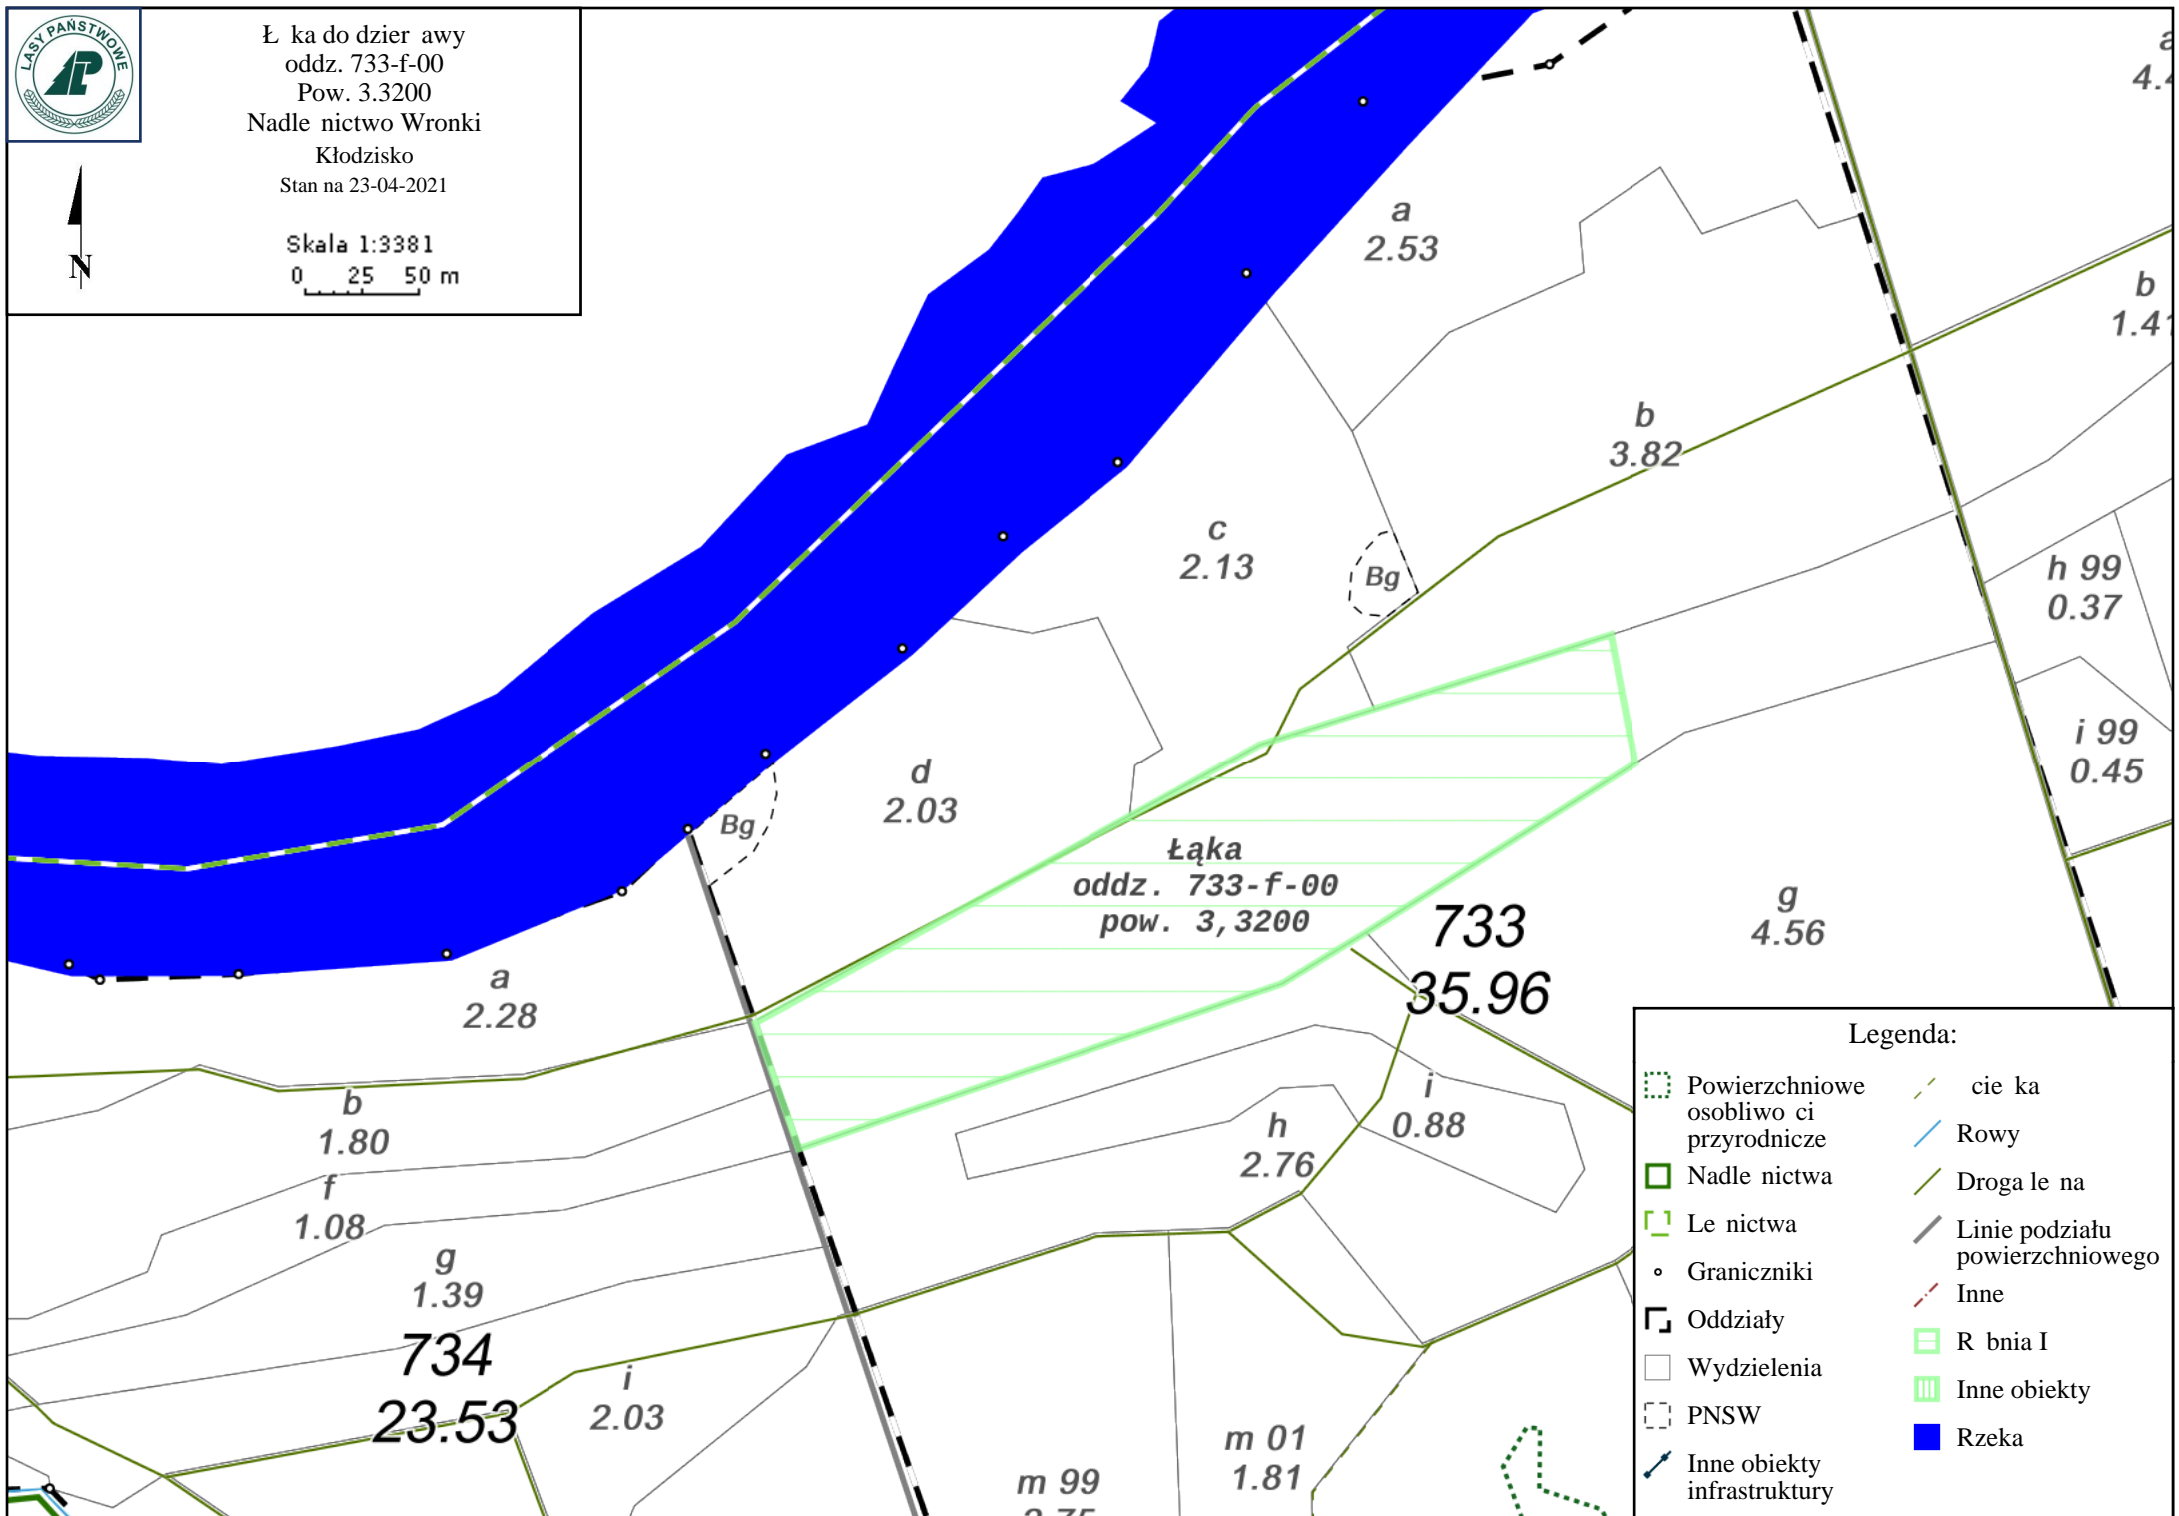

Łąka do dzierawy  
oddz. 733-f-00  
Pow. 3.3200  
Nadleśnictwo Wronki  
Kłodzisko  
Stan na 23-04-2021

Skala 1:3381  
0 25 50 m

Legenda:	
	Powierzchniowe osiedle przyrodnicze
	Nadleśnictwa
	Leśnictwa
	Graniczniki
	Oddziały
	Wydzielania
	PNSW
	Inne obiekty infrastruktury
	cieka
	Rowy
	Droga leśna
	Linie podziału powierzchniowego
	Inne
	Rębnia I
	Inne obiekty
	Rzeka