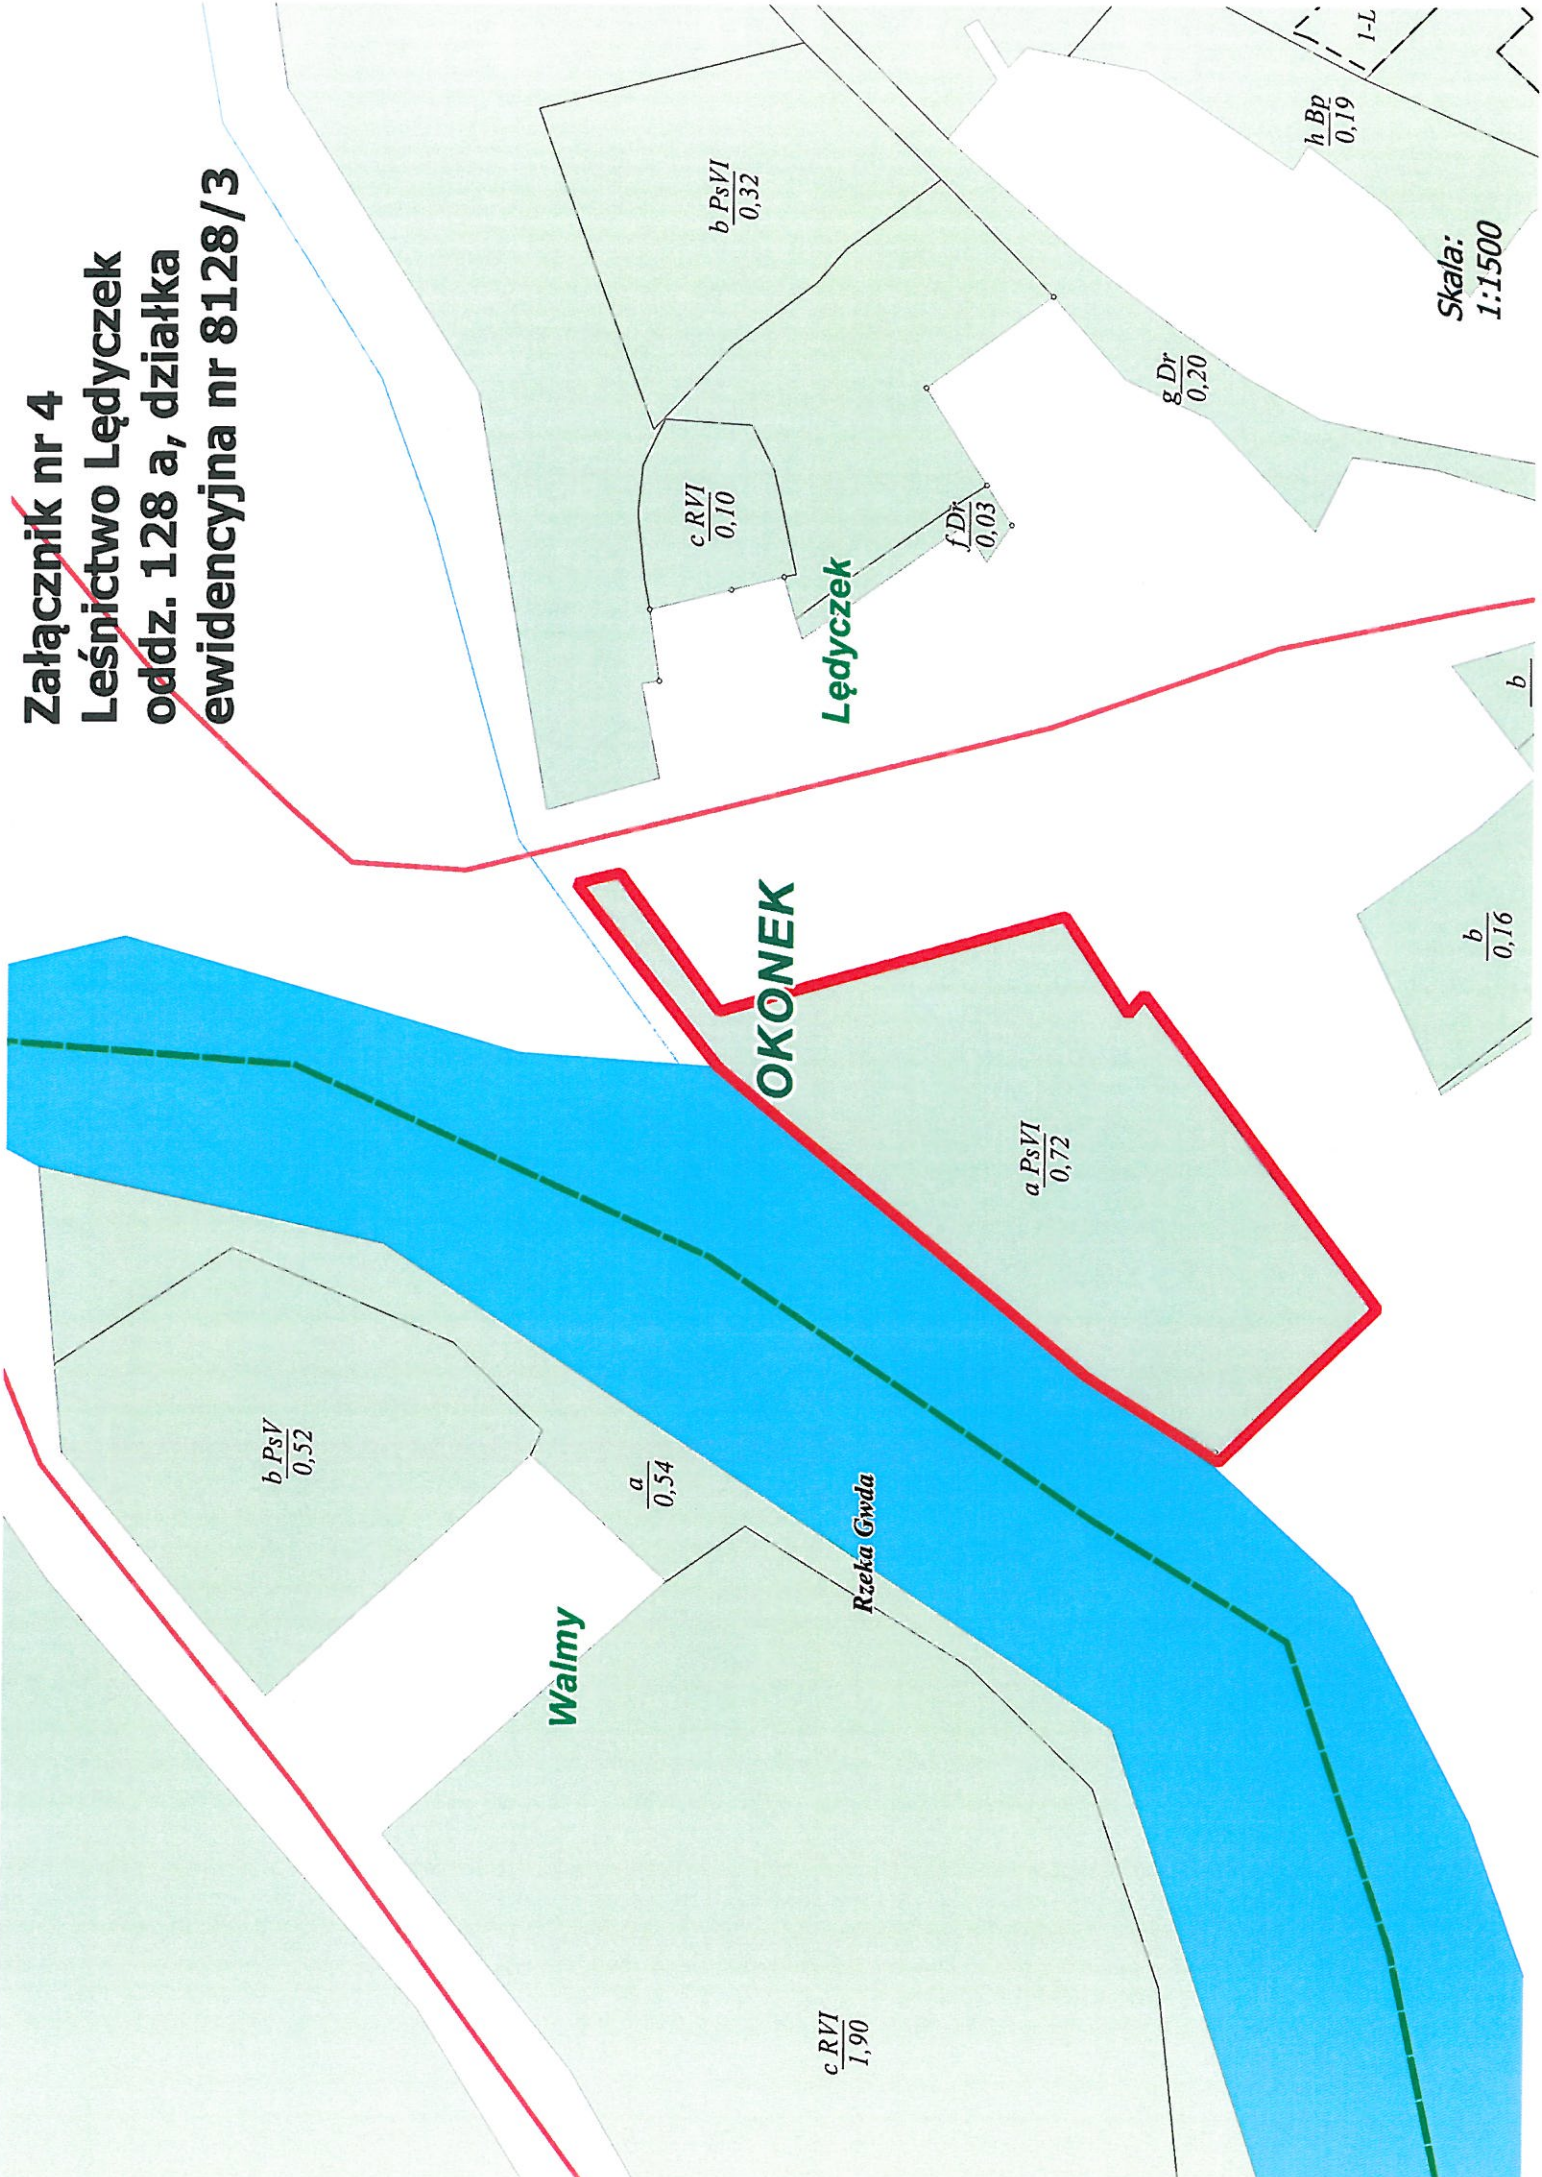

Załącznik nr 4
Leśnictwo Lędyczek
oddz. 128 a, działka
ewidencyjna nr 8128/3

Skala:
1:1500

Załącznik nr 4
Leśnictwo Racibórz
oddz. 406 j, działka
ewidencyjna nr 8406/1

$\frac{i}{5,47}$

Racibórz

$\frac{i_{LV}}{0,44}$

$\frac{k_N}{0,20}$

$\frac{l}{1,95}$

$\frac{j}{2,18}$

di. 3,0 m

di. 3,0 m

1-L

1-K

2-Bg

r. 3,0 m

Skala.

1:1500

1,6,0 m

1-G

0 m

0 m