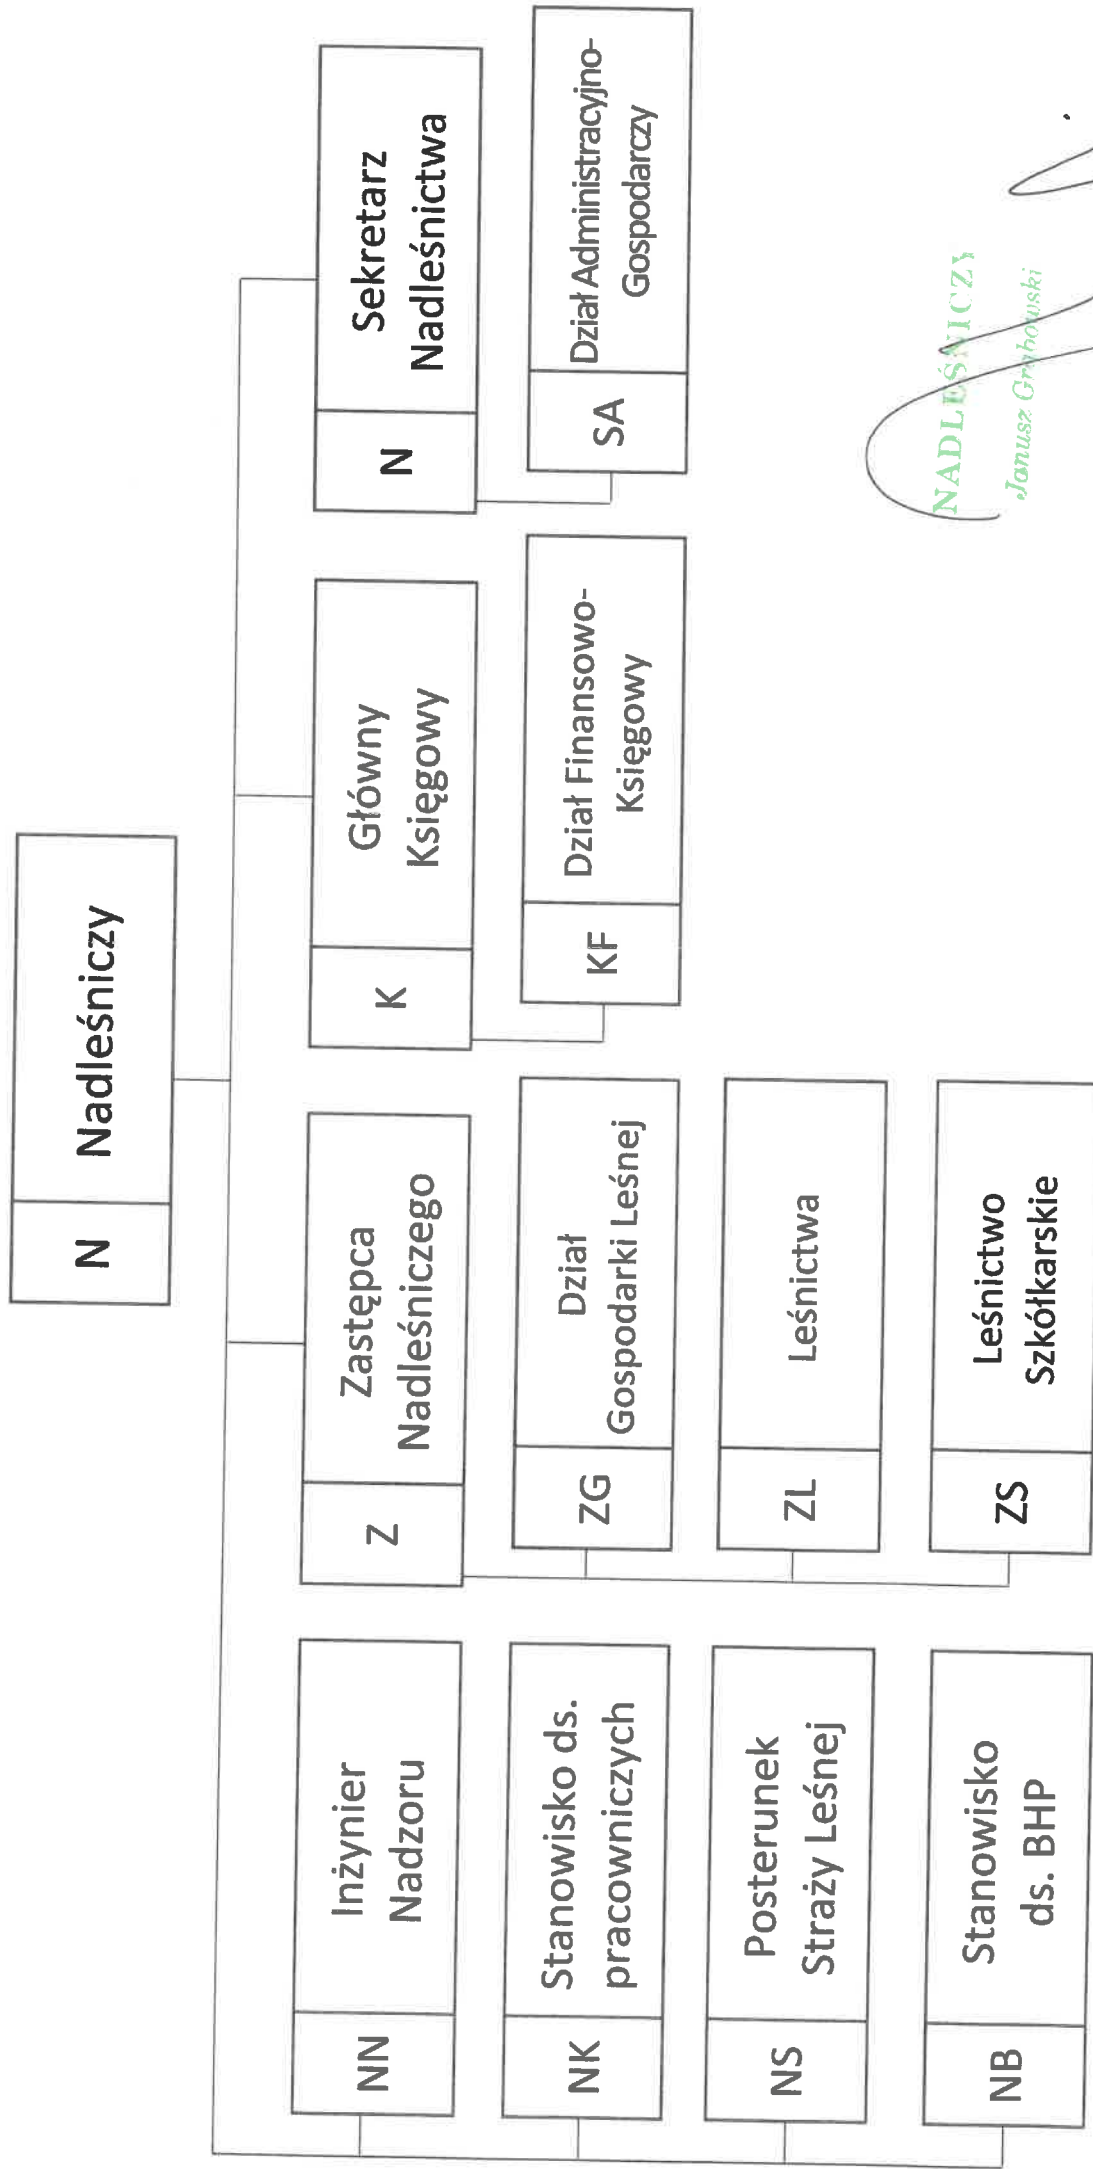

SCHEMAT ORGANIZACYJNY NADLEŚNICTWA LIPKA

NADLEŚNICZY
Janusza Grybowski