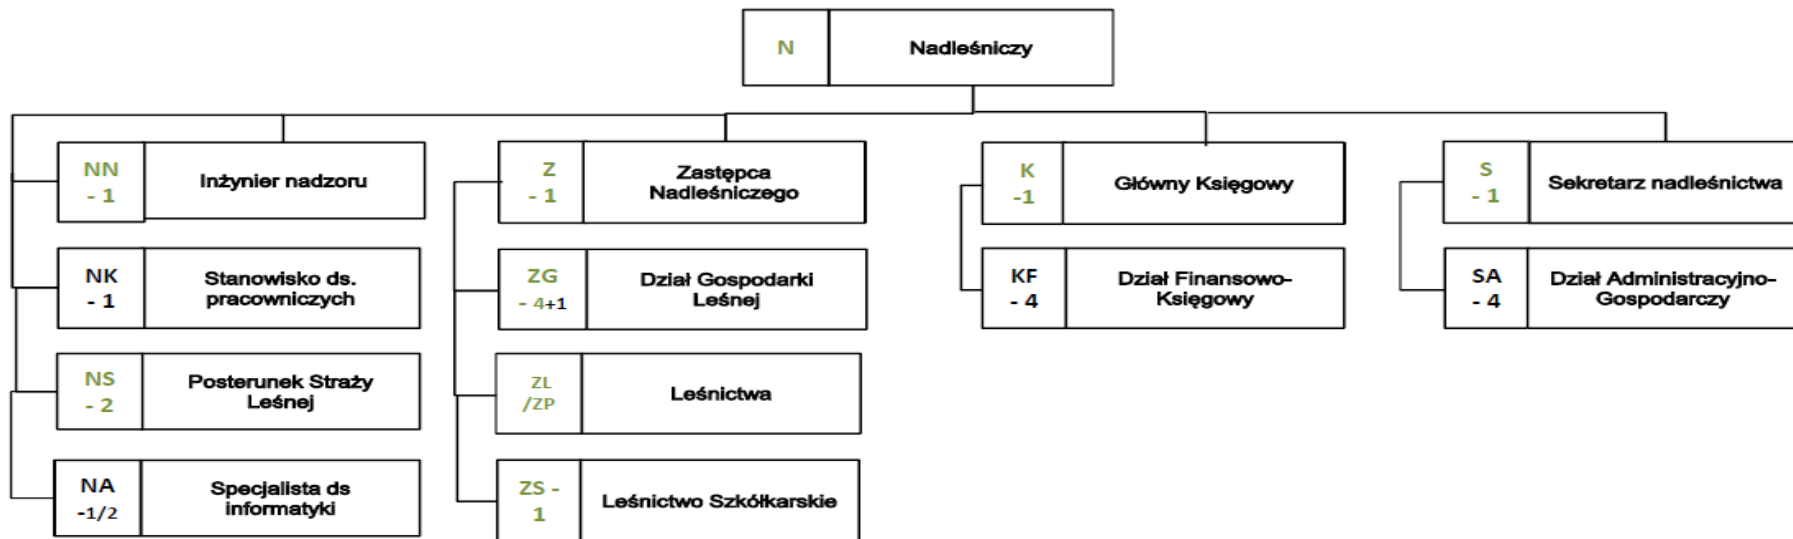

Schemat organizacyjny Nadleśnictwa Krzyż opracowany na dzień 27 października 2020 r.

Tadeusz Grupiński
Nadleśniczy
/podpisano elektronicznie/